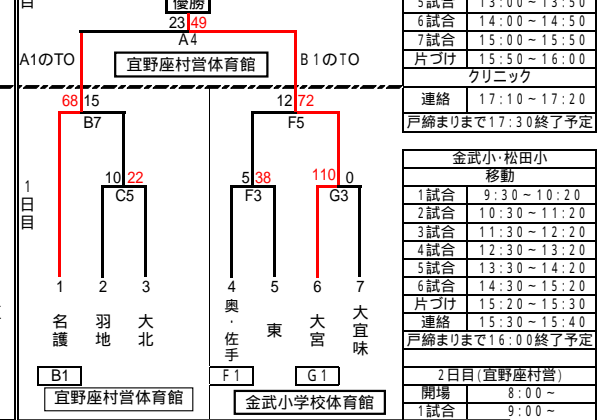

第5回国頭地区ミニバスケットボール交歓会対戦表

【男子A】

2
日
目

男子A 優勝 (兼次)

男子A 準優勝 (東)

A・B・Cコート = 宜野座村営体育館 (名護小) 又吉
D・Eコート = 金武小学校体育館 (金武小) 鳥袋
F・Gコート = 松田小学校体育館 (松田小) 浦崎
印は、第1試合のTO
チームの下にかかっている番号は、審判

【男子B】

2
日
目

男子B 優勝 (大宮)

男子B 準優勝 (名護)

【混成】1日目

【混成】2日目

宜野座村営体育館	
開会式	8:30~8:45
1試合	9:00~9:50
2試合	10:00~10:50
3試合	11:00~11:50
4試合	12:00~12:50
5試合	13:00~13:50
6試合	14:00~14:50
7試合	15:00~15:50
片づけ	15:50~16:00
クリニック	
連絡	17:10~17:20
戸締まりまで17:30終了予定	

金武小・松田小	
移動	
1試合	9:30~10:20
2試合	10:30~11:20
3試合	11:30~12:20
4試合	12:30~13:20
5試合	13:30~14:20
6試合	14:30~15:20
片づけ	15:20~15:30
連絡	15:30~15:40
戸締まりまで16:00終了予定	
2日目(宜野座村営)	
開場	8:00~
1試合	9:00~

【女子A】

2
日
目

女子A 優勝 (屋部)