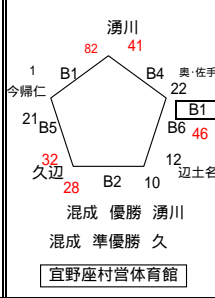

第5回国頭地区ミニバスケットボール交歓会対戦表

【男子A】

2
日
目

男子A 優勝 (兼次)

男子A 準優勝 (東)

A・B・Cコート = 宜野座村営体育館 (名護小) 又吉
D・Eコート = 金武小学校体育館 (金武小) 鳥袋
F・Gコート = 松田小学校体育館 (松田小) 浦崎
印は、第1試合のTO
チームの下にかかっている番号は、審判

【男子B】

2
日
目

男子B 優勝 (大宮)

男子B 準優勝 (名護)

【混成】1日目

【混成】2日目

宜野座村営体育館	
開会式	8:30~8:45
1試合	9:00~9:50
2試合	10:00~10:50
3試合	11:00~11:50
4試合	12:00~12:50
5試合	13:00~13:50
6試合	14:00~14:50
7試合	15:00~15:50
片づけ	15:50~16:00
クリニック	
連絡	17:10~17:20
戸締まりまで17:30終了予定	