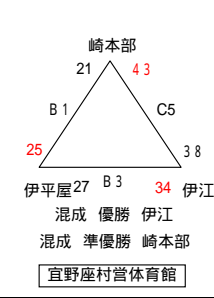

第5回国頭地区ミニバスケットボール交歓会対戦表

【男子A】

2
日
目

男子A 優勝 (兼次)

男子A 準優勝 (東)

A・B・Cコート = 宜野座村営体育館 (名護小) 又吉
D・Eコート = 金武小学校体育館 (金武小) 鳥袋
F・Gコート = 松田小学校体育館 (松田小) 浦崎
印は、第1試合のTO
チームの下にかかっている番号は、審判

【男子B】

2
日
目

男子B 優勝 (大宮)

男子B 準優勝 (名護)

【混成】1日目

【混成】2日目

宜野座村営体育館	
開会式	8:30~8:45
1試合	9:00~9:50
2試合	10:00~10:50
3試合	11:00~11:50
4試合	12:00~12:50
5試合	13:00~13:50
6試合	14:00~14:50
7試合	15:00~15:50
片づけ	15:50~16:00
クリニック	
連絡	17:10~17:20
戸締まりまで17:30終了予定	