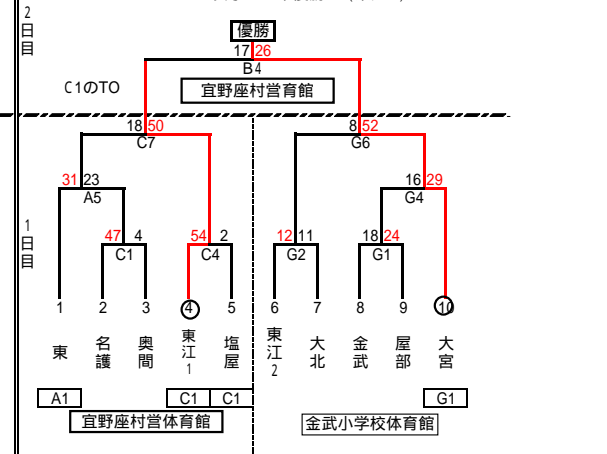

金武小・松田小	
移動	
1試合	9:30~10:20
2試合	10:30~11:20
3試合	11:30~12:20
4試合	12:30~13:20
5試合	13:30~14:20
6試合	14:30~15:20
片づけ	15:20~15:30
連絡	15:30~15:40
戸締まりまで16:00終了予定	
2日目(宜野座村営)	
開場	8:00~
1試合	9:00~

【女子A】

2
日
目

女子A 優勝 (屋部)

女子A 準優勝 (有銘)

A・B・Cコート = 宜野座村営体育館 (名護小) 又吉
D・Eコート = 金武小学校体育館 (金武小) 鳥袋
F・Gコート = 松田小学校体育館 (松田小) 浦崎
印は、第1試合のTO

【女子B】

2
日
目

女子B 優勝 (大宮)

女子B 準優勝 (東江1)

県選抜 男子A決定戦

県選抜 女子A決定戦

2006.11.26 国頭地区 県選抜大会出場校

他は、交流大会へ

男子A ベスト5	女子A ベスト7
兼次 東 大宮 本部 大宜味	屋部 有銘 金武 大北 大宮 名護 東