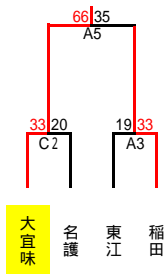

女子A 準優勝 (有銘)

A・B・Cコート = 宜野座村営体育館 (名護小) 又吉
D・Eコート = 金武小学校体育館 (金武小) 鳥袋
F・Gコート = 松田小学校体育館 (松田小) 浦崎
印は、第1試合のTO

【女子B】

2
日
目

女子B 優勝 (大宮)

女子B 準優勝 (東江1)

県選抜 男子A決定戦

県選抜 女子A決定戦

2006.11.26 国頭地区 県選抜大会出場校

他は、交流大会へ

男子A ベスト5	女子A ベスト7
兼次 東 大宮 本部 大宜味	屋部 有銘 金武 大北 大宮 名護 東