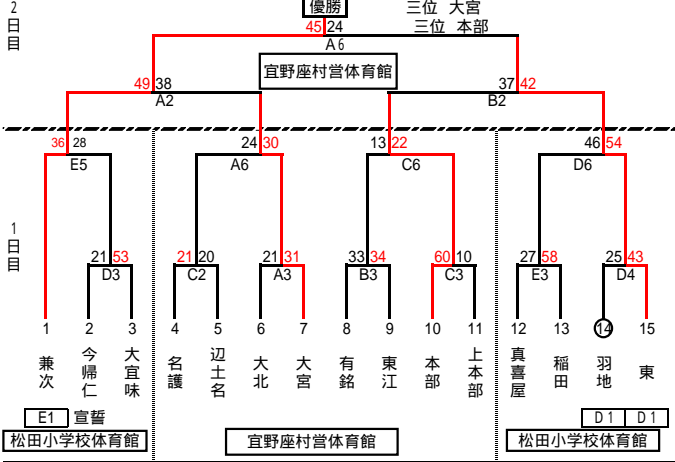

第5回国頭地区ミニバスケットボール交歓会対戦表

【男子A】

2
日
目

男子A 優勝 (兼次)

男子A 準優勝 (東)

A・B・Cコート = 宜野座村営体育館 (名護小) 又吉
D・Eコート = 金武小学校体育館 (金武小) 鳥袋
F・Gコート = 松田小学校体育館 (松田小) 浦崎
印は、第1試合のTO
チームの下にかかっている番号は、審判

【男子B】

2
日
目

男子B 優勝 (大宮)

男子B 準優勝 (名護)

【混成】1日目

【混成】2日目

宜野座村営体育館	
開会式	8:30~8:45
1試合	9:00~9:50
2試合	10:00~10:50
3試合	11:00~11:50
4試合	12:00~12:50
5試合	13:00~13:50
6試合	14:00~14:50
7試合	15:00~15:50
片づけ	15:50~16:00
クリニック	
連絡	17:10~17:20
戸締まりまで17:30終了予定	

金武小・松田小	
移動	
1試合	9:30~10:20
2試合	10:30~11:20
3試合	11:30~12:20
4試合	12:30~13:20
5試合	13:30~14:20
6試合	14:30~15:20
片づけ	15:20~15:30
連絡	15:30~15:40
戸締まりまで16:00終了予定	
2日目(宜野座村営)	
開場	8:00~
1試合	9:00~

【女子A】

2
日
目

女子A 優勝 (屋部)

2006.11.26 国頭地区 県選抜大会出場校

他は、交流大会へ

男子A ベスト5	女子A ベスト7
兼次 東 大宮 本部 大宜味	屋部 有銘 金武 大北 大宮 名護 東