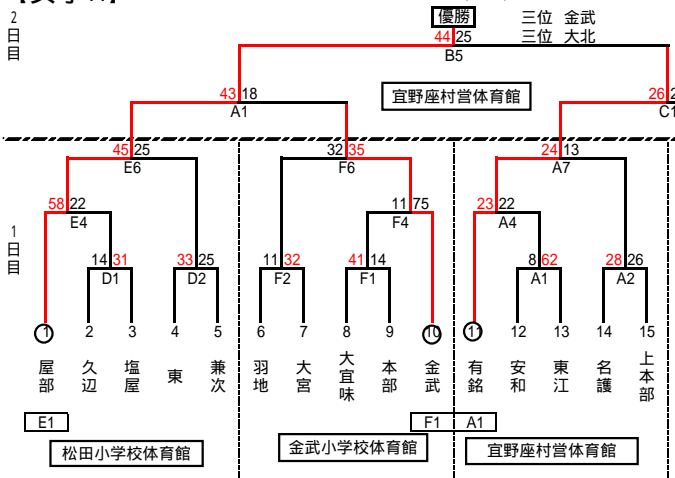

女子A 優勝 (屋部)

女子A 準優勝 (有銘)

A・B・Cコート = 宜野座村営体育館 (名護小) 又吉
D・Eコート = 金武小学校体育館 (金武小) 鳥袋
F・Gコート = 松田小学校体育館 (松田小) 浦崎
印は、第1試合のTO

【女子B】

2
日
目