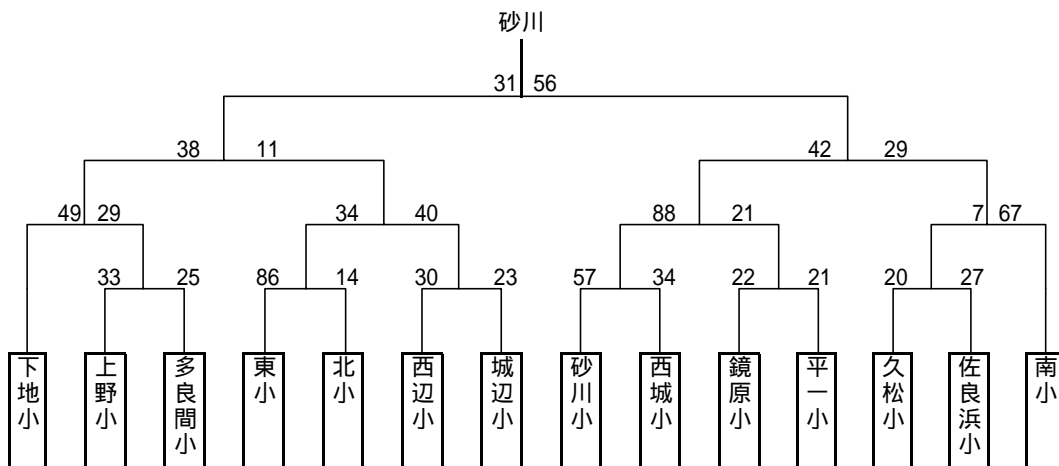

第28回ミニバスケットボール選手権大会

日時 2007年6月23日(土)・24日(日)
 会場 上野総合体育館・上野小学校
 開会式 8時30分(上野総合体育館)
 試合開始 9時(上野総合体育館)
 9時30分(上野小学校)
 選手宣誓 西辺小
 TO 上野小会場:上野小学校
 上野体育館:下地小、南小

【男子】

【女子】

試合開始予定時間			
6月23日(土)		6月23日(土)	
a1・b1	9:00	c1	9:30
a2・b2	10:00	c2	10:30
a3・b3	11:00	c3	11:30
a4・b4	12:00	c4	12:30
a5・b5	13:00	c5	13:30
a6・b6	14:00	c6	14:30
a7・b7	15:00	c7	15:30
a8・b8	16:00	6月24日(日)	