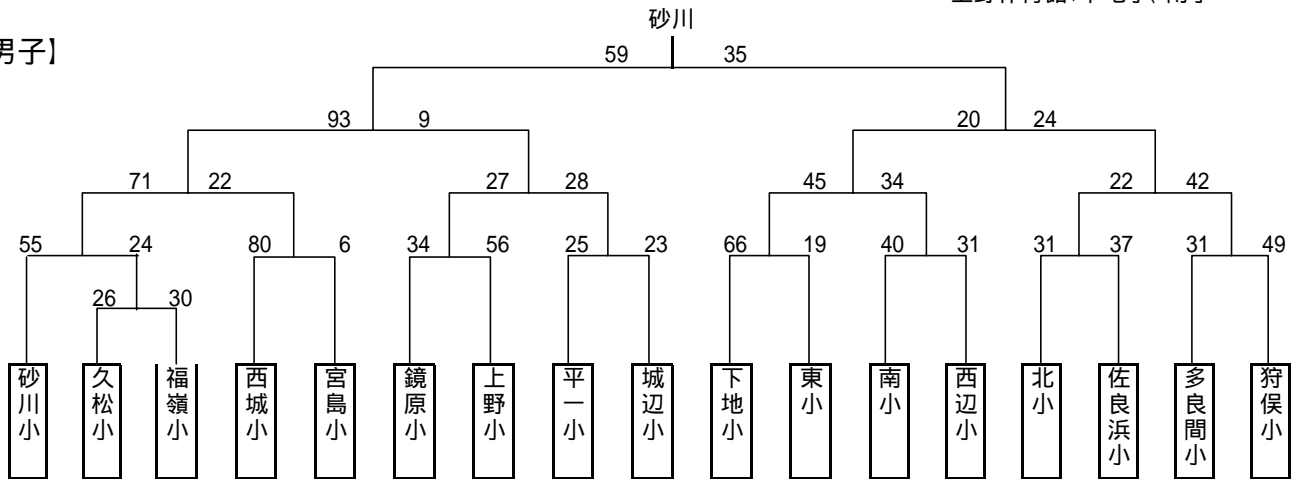

第28回ミニバスケットボール選手権大会

日時 2007年6月23日(土)・24日(日)
 会場 上野総合体育館・上野小学校
 開会式 8時30分(上野総合体育館)
 試合開始 9時(上野総合体育館)
 9時30分(上野小学校)
 選手宣誓 西辺小
 TO 上野小会場:上野小学校
 上野体育館:下地小、南小

【男子】

【女子】

試合開始予定時間			
6月23日(土)		6月23日(土)	
a1・b1	9:00	c1	9:30
a2・b2	10:00	c2	10:30
a3・b3	11:00	c3	11:30
a4・b4	12:00	c4	12:30
a5・b5	13:00	c5	13:30
a6・b6	14:00	c6	14:30
a7・b7	15:00	c7	15:30
a8・b8	16:00	6月24日(日)	