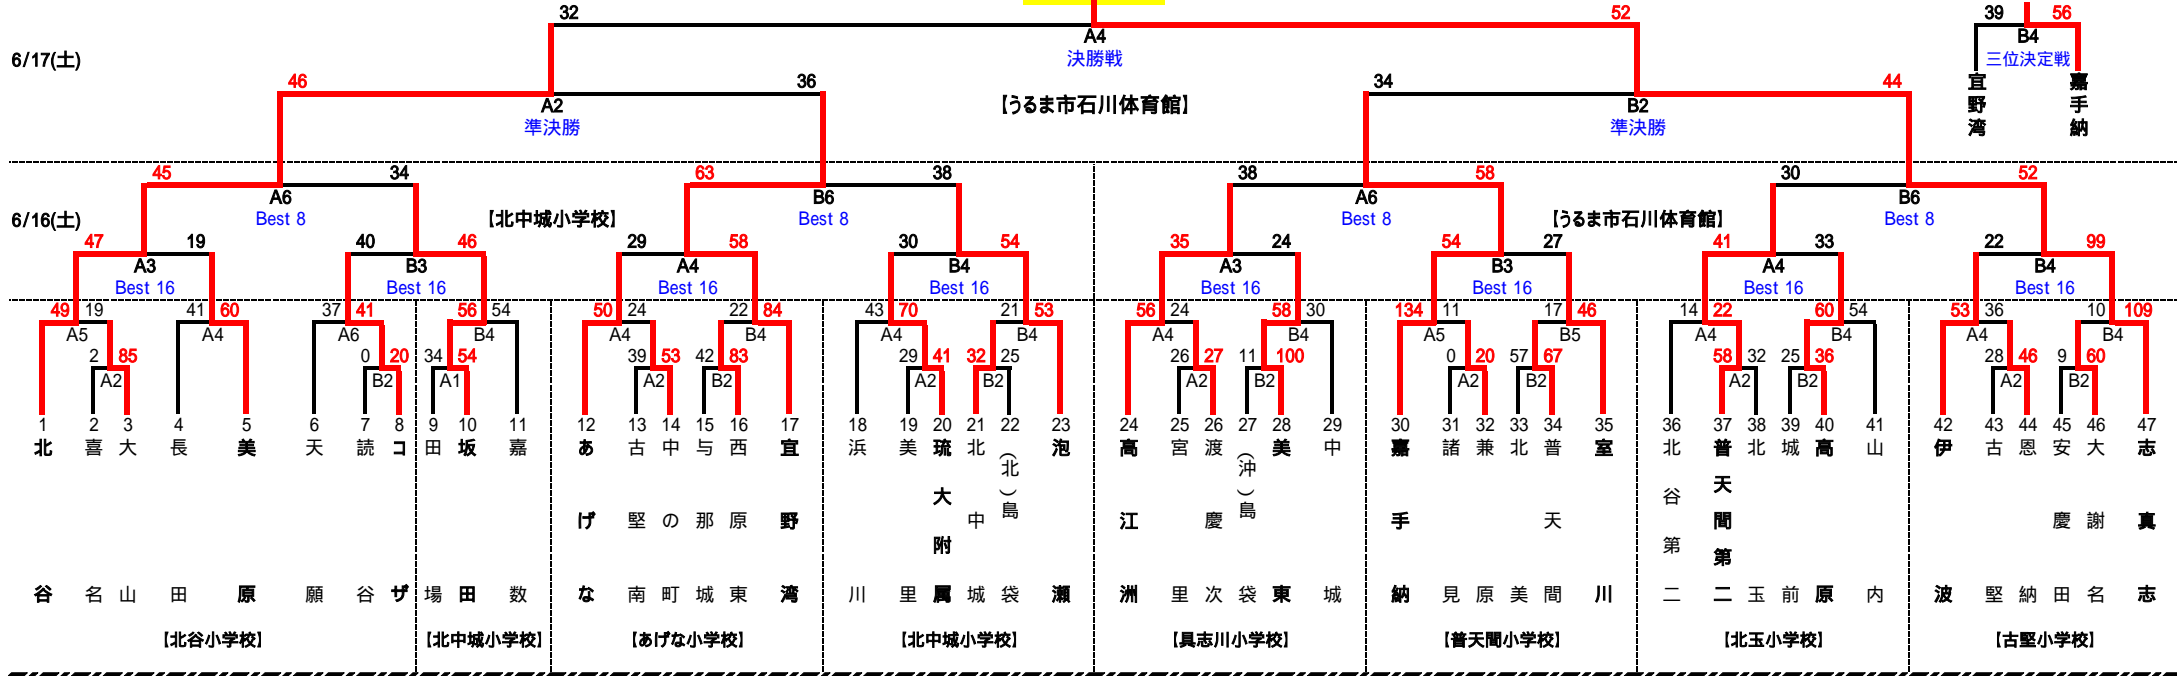

第26回 中頭地区ミニバスケットボール春季大会

【男子組合せ】

志真志小学校

【女子組合せ】

志真志小学校