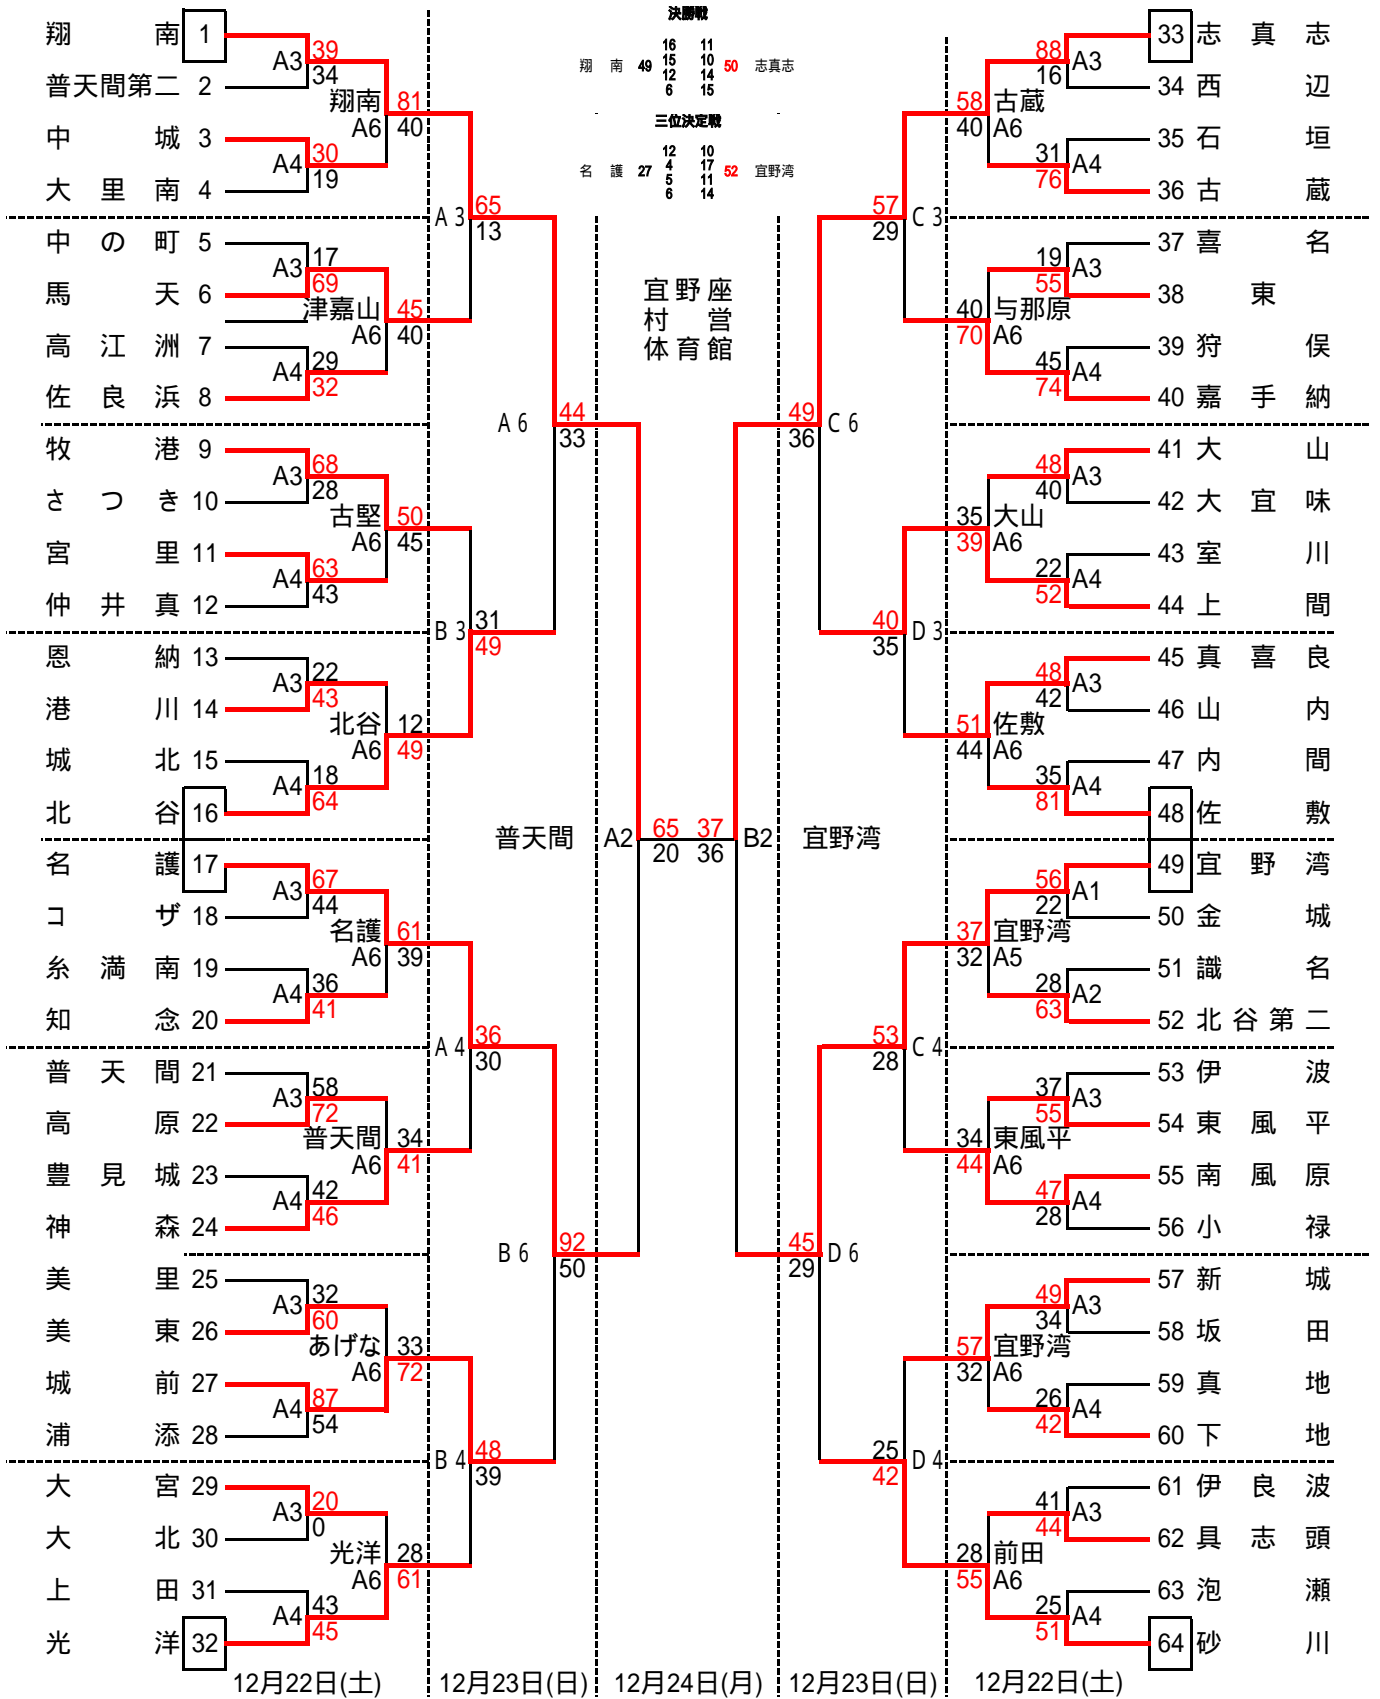

第22回沖縄県ミニバスケットボール冬季選抜大会(男子組み合わせ)

は、一日目の審判とT・O、は、審判
 は、二日目の第一試合のT・O

第22回沖縄県ミニバスケットボール冬季選抜大会(女子組み合わせ)

は、一日目の審判とT・O、 は、審判
 は、二日目の第一試合のT・O