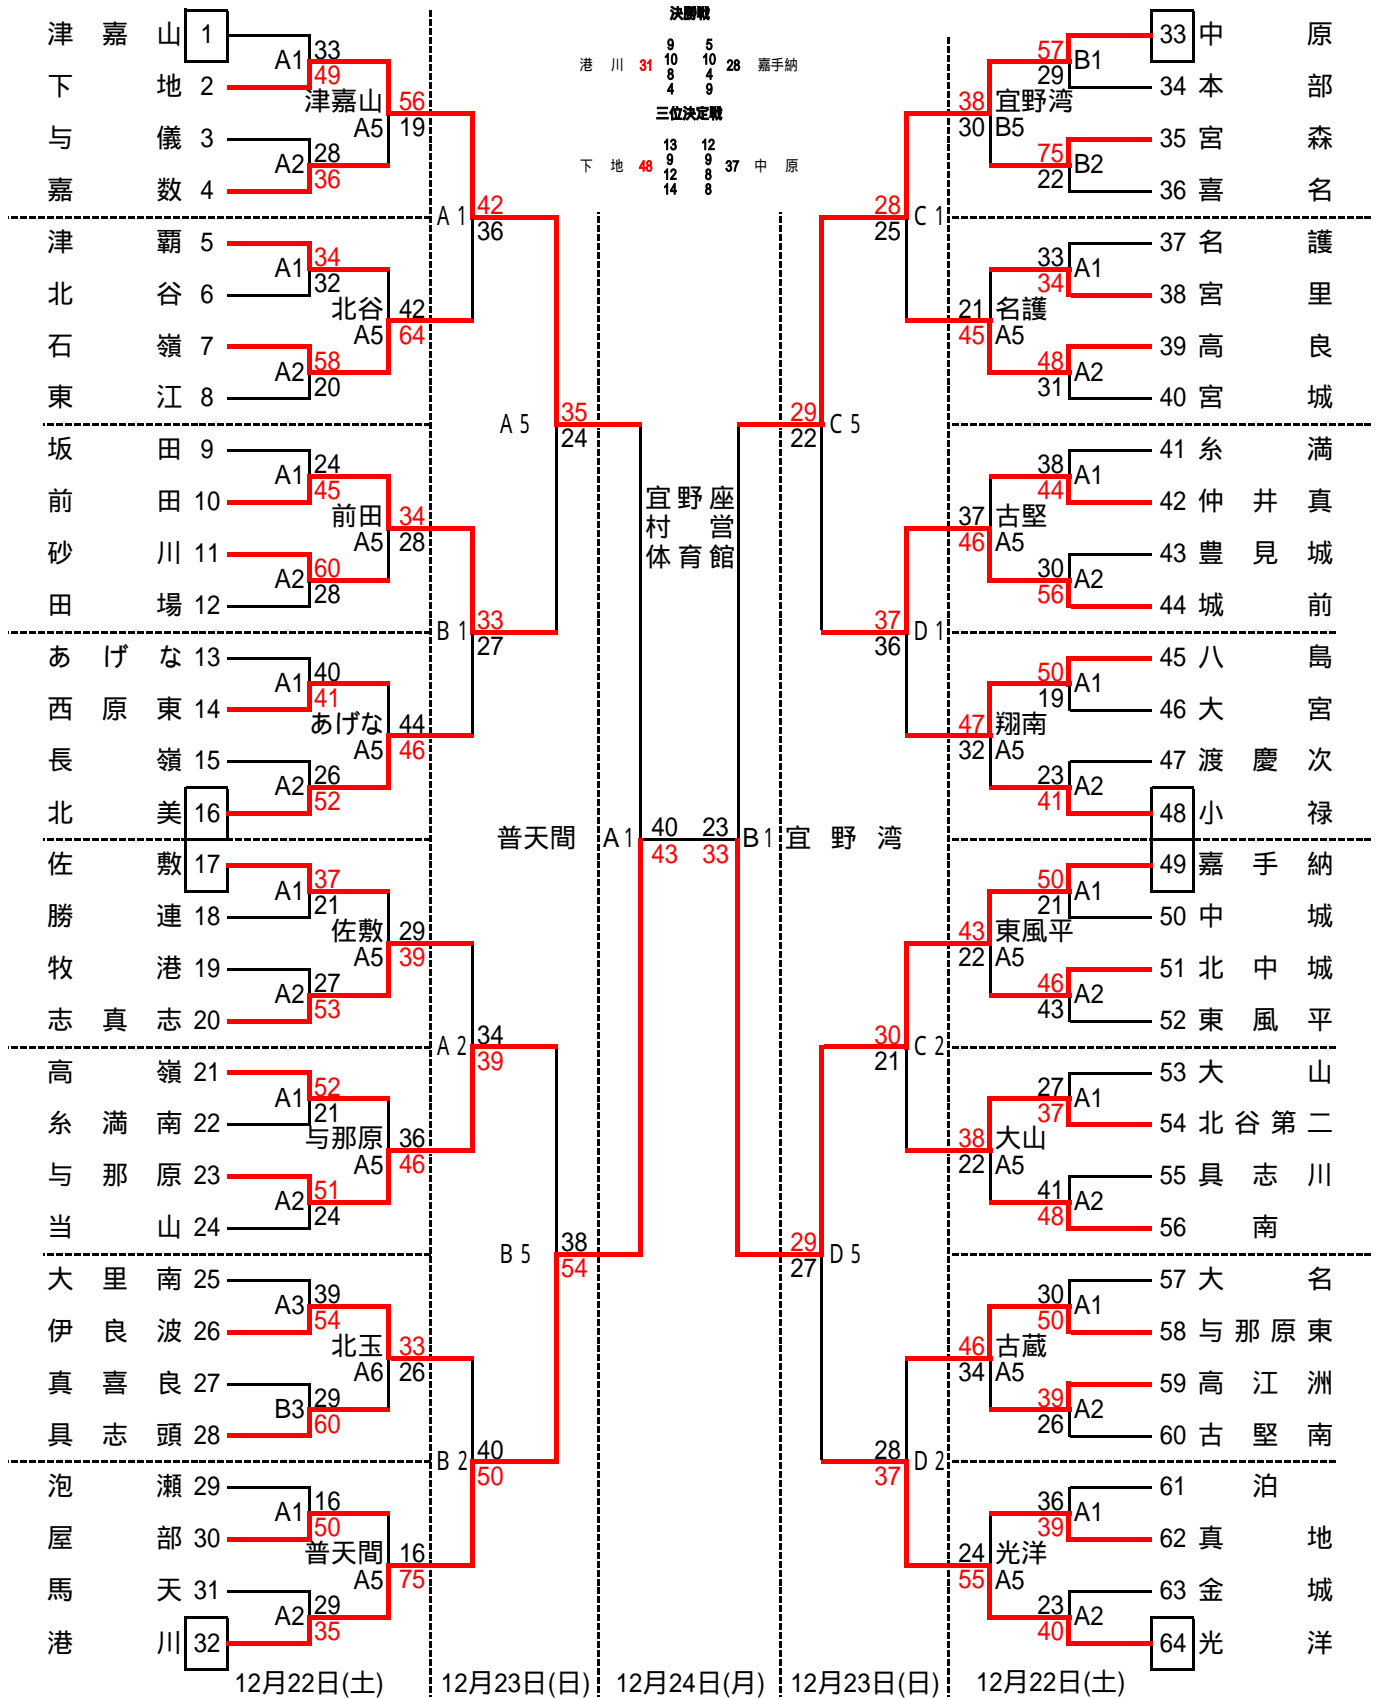

第22回沖縄県ミニバスケットボール冬季選抜大会(男子組み合わせ)

は、一日目の審判とT・O、は、審判
 は、二日目の第一試合のT・O

第22回沖縄県ミニバスケットボール冬季選抜大会(女子組み合わせ)

は、一日目の審判とT・O、 は、審判
 は、二日目の第一試合のT・O