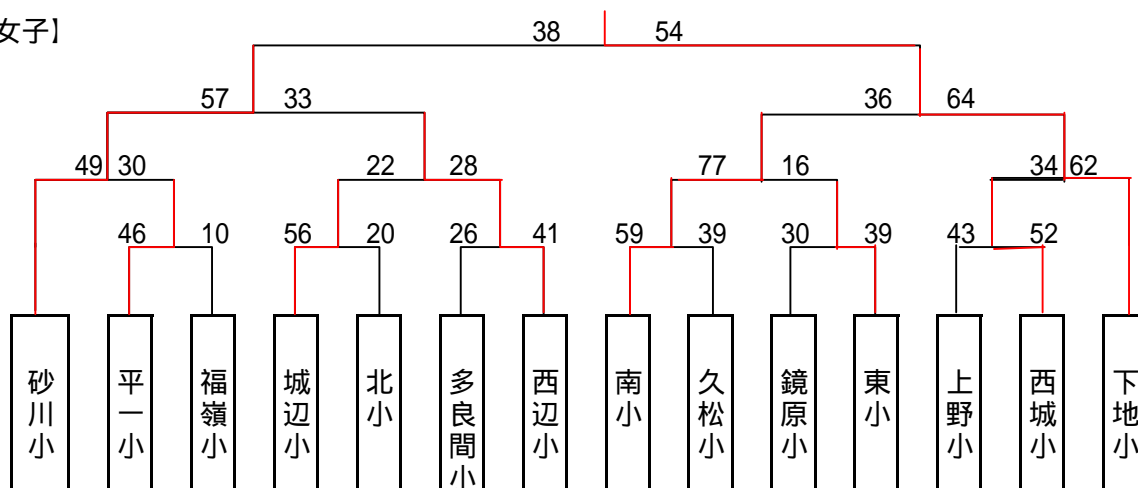

# 第25回宮古ミニバスケットボール冬季大会

日 時 2007年11月24日(土)・25日(日)  
 会 場 上野総合体育館・上野小学校  
 開 会 式 8時50分(上野総合体育館)  
 試合開始 9時30分(上野総合体育館)  
 10時(上野小学校)  
 選手宣誓 久松小

【男子】

【女子】

試合開始予定時間	
11月24日(上野体育館)	
a1・b1	9:30
a2・b2	10:30
a3・b3	11:30
a4・b4	12:30
a5・b5	13:30
a6・b6	14:30
a7・b7	15:30
a8・b8	16:30
11月24日(上野小学校)	
c1	10:00
c2	11:00
c3	12:00
c4	13:00
c5	14:00
c6	15:00
11月25日(上野体育館)	
A1・B1	9:00
A2・B2	10:00
A3	11:00
A4	12:00