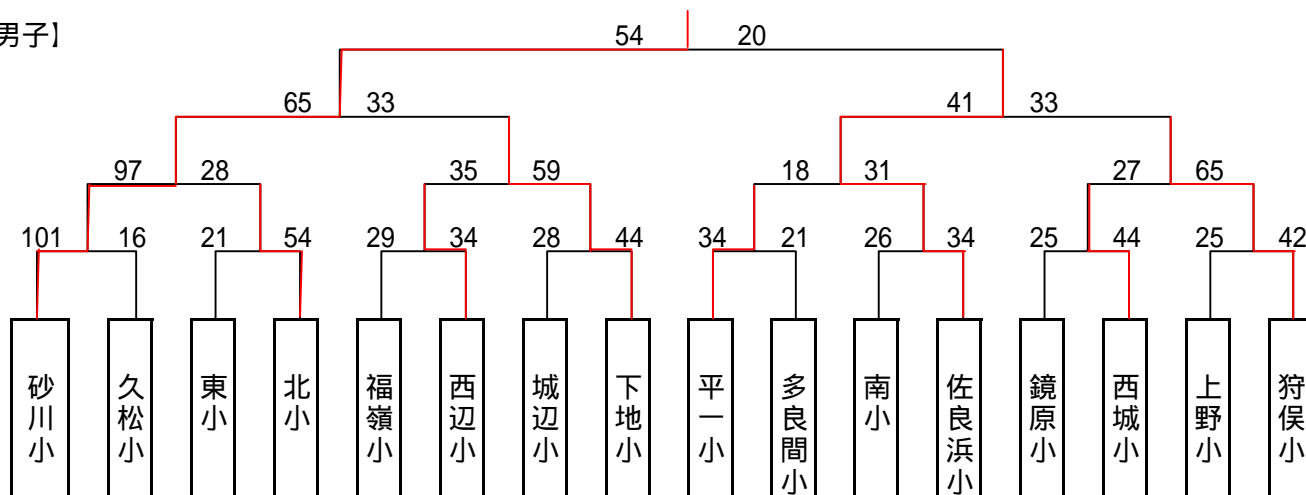

# 第25回宮古ミニバスケットボール冬季大会

日 時 2007年11月24日(土)・25日(日)  
 会 場 上野総合体育館・上野小学校  
 開 会 式 8時50分(上野総合体育館)  
 試合開始 9時30分(上野総合体育館)  
 10時(上野小学校)  
 選手宣誓 久松小

【男子】

【女子】

試合開始予定時間	
11月24日(上野体育館)	
a1・b1	9:30
a2・b2	10:30
a3・b3	11:30
a4・b4	12:30
a5・b5	13:30
a6・b6	14:30
a7・b7	15:30
a8・b8	16:30
11月24日(上野小学校)	
c1	10:00
c2	11:00
c3	12:00
c4	13:00
c5	14:00
c6	15:00
11月25日(上野体育館)	
A1・B1	9:00
A2・B2	10:00
A3	11:00
A4	12:00