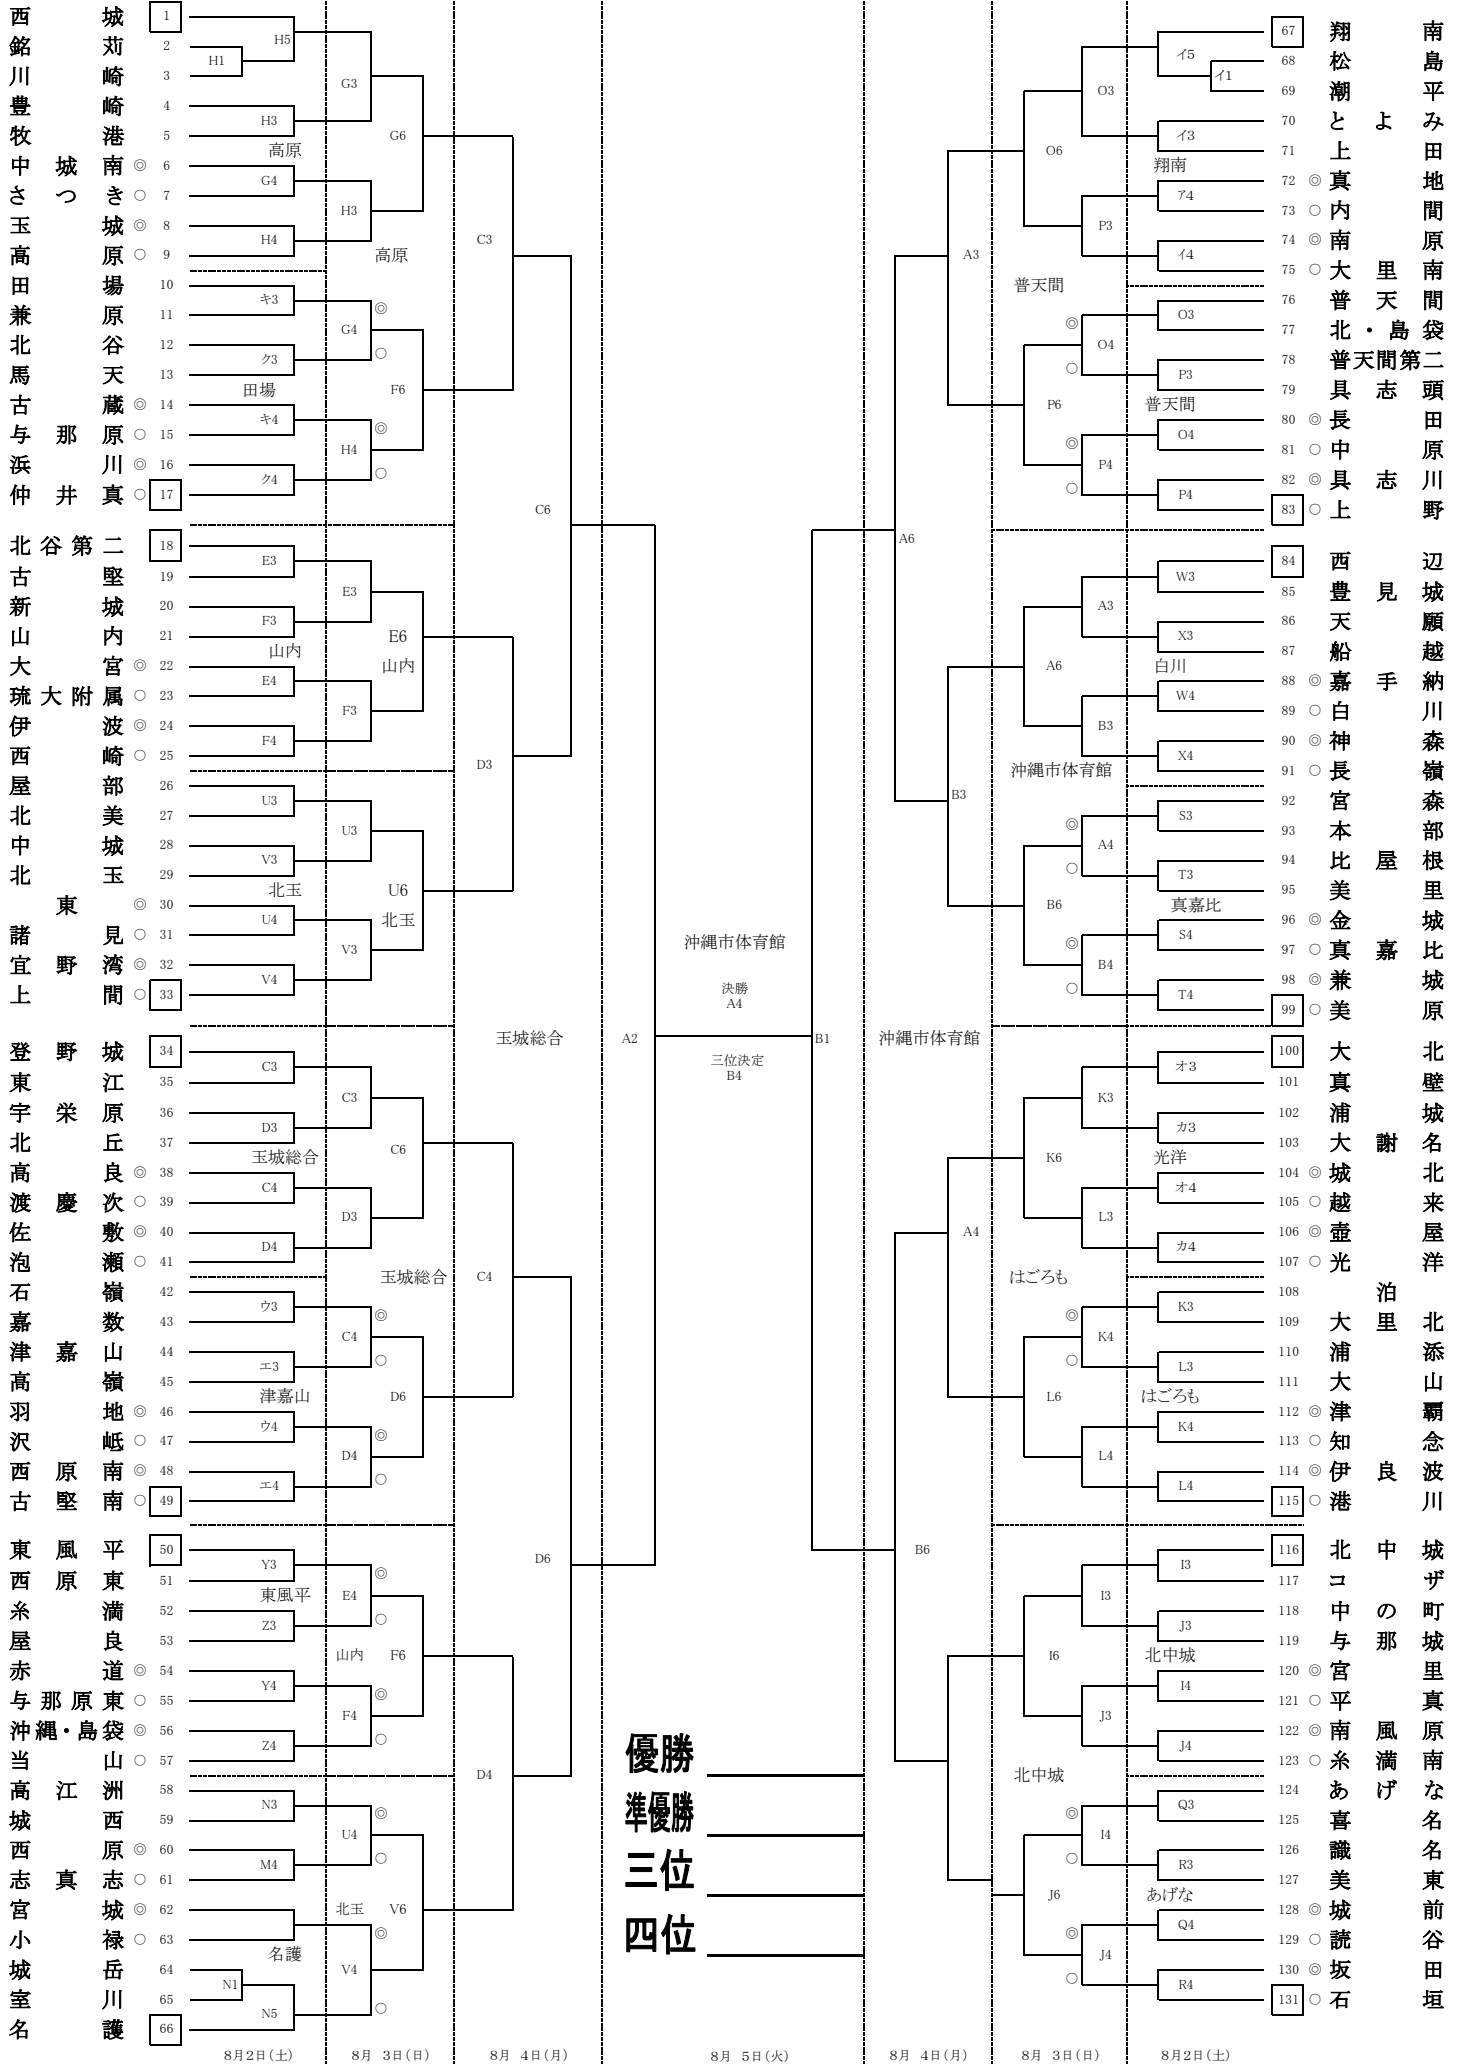

第37回 沖縄県ミニバスケットボール夏季大会(男子組み合わせ)
第34回 新報児童オリンピック・ミニバスケットボール大会

第37回 沖縄県ミニバスケットボール夏季大会(女子組み合わせ)
 第34回 新報児童オリンピック・ミニバスケットボール大会

大 官 1
 辺 名 2
 美 里 3
 官 高 4
 高 里 5
 詭 原 6
 真 壁 7
 安 謝 8
 登 城 9
 野 兼 10
 金 北 11
 糸 武 12
 松 滿 13
 浜 島 14
 西 沖 15
 東 浜 16
 風 平 17
 城 川 18

銘 荻 19
 山 内 20
 上 間 21
 砂 越 22
 船 袋 23
 北 南 渡 原 24
 津 嘉 山 25
 仲 大 西 道 26
 東 原 27
 中 原 28
 南 川 崎 道 29
 赤 岐 道 30
 北 道 31
 道 32
 道 33
 道 34
 道 35

真 喜 36
 城 岳 37
 稻 田 38
 中 西 大 原 39
 大 豐 南 山 40
 沢 大 崎 山 41
 大 北 間 42
 内 浦 城 地 43
 真 古 藏 北 44
 古 城 瀬 洋 45
 泡 光 46
 光 47
 光 48
 光 49
 光 50
 光 51
 光 52

仲 井 53
 知 那 54
 与 百 北 玉 55
 金 石 越 嘉 北 玉 56
 手 嘉 佐 馬 長 東 玉 57
 原 西 北 普 天 58
 普 天 59
 天 間 60
 間 61
 間 62
 間 63
 間 64
 間 65
 間 66
 間 67
 間 68
 間 69
 間 70

南 堅 良 東 頭 北 間 田 川 見 原 川 湾 美 城 伊 南 場
 原 志 天 那 野 原 江 洲 山 名 東 川 波 城 み 南 田 南 添 町 嶺 根 原 地
 小 古 高 与 具 大 普 長 室 諸 与 港 宜 北 官 コ 西 田 高 当 喜 美 白 伊 豊 と 糸 上 翔 浦 中 高 比 鏡 羽
 城 名 城 本 城 具 牧 小 勝 美 大 あ 津 嘉 北 塩 大 城 名 城 本 城 具 牧 小 勝 美 大 あ 津 嘉 北 塩 大
 古 屋 琉 西 真 天 屋 中 伊 兼 さ 北 平 志 宇 潮 古 屋 琉 西 真 天 屋 中 伊 兼 さ 北 平 志 宇 潮
 堅 附 曙 嘉 比 願 良 南 波 城 き 城 真 志 原 平 堅 附 曙 嘉 比 願 良 南 波 城 き 城 真 志 原 平