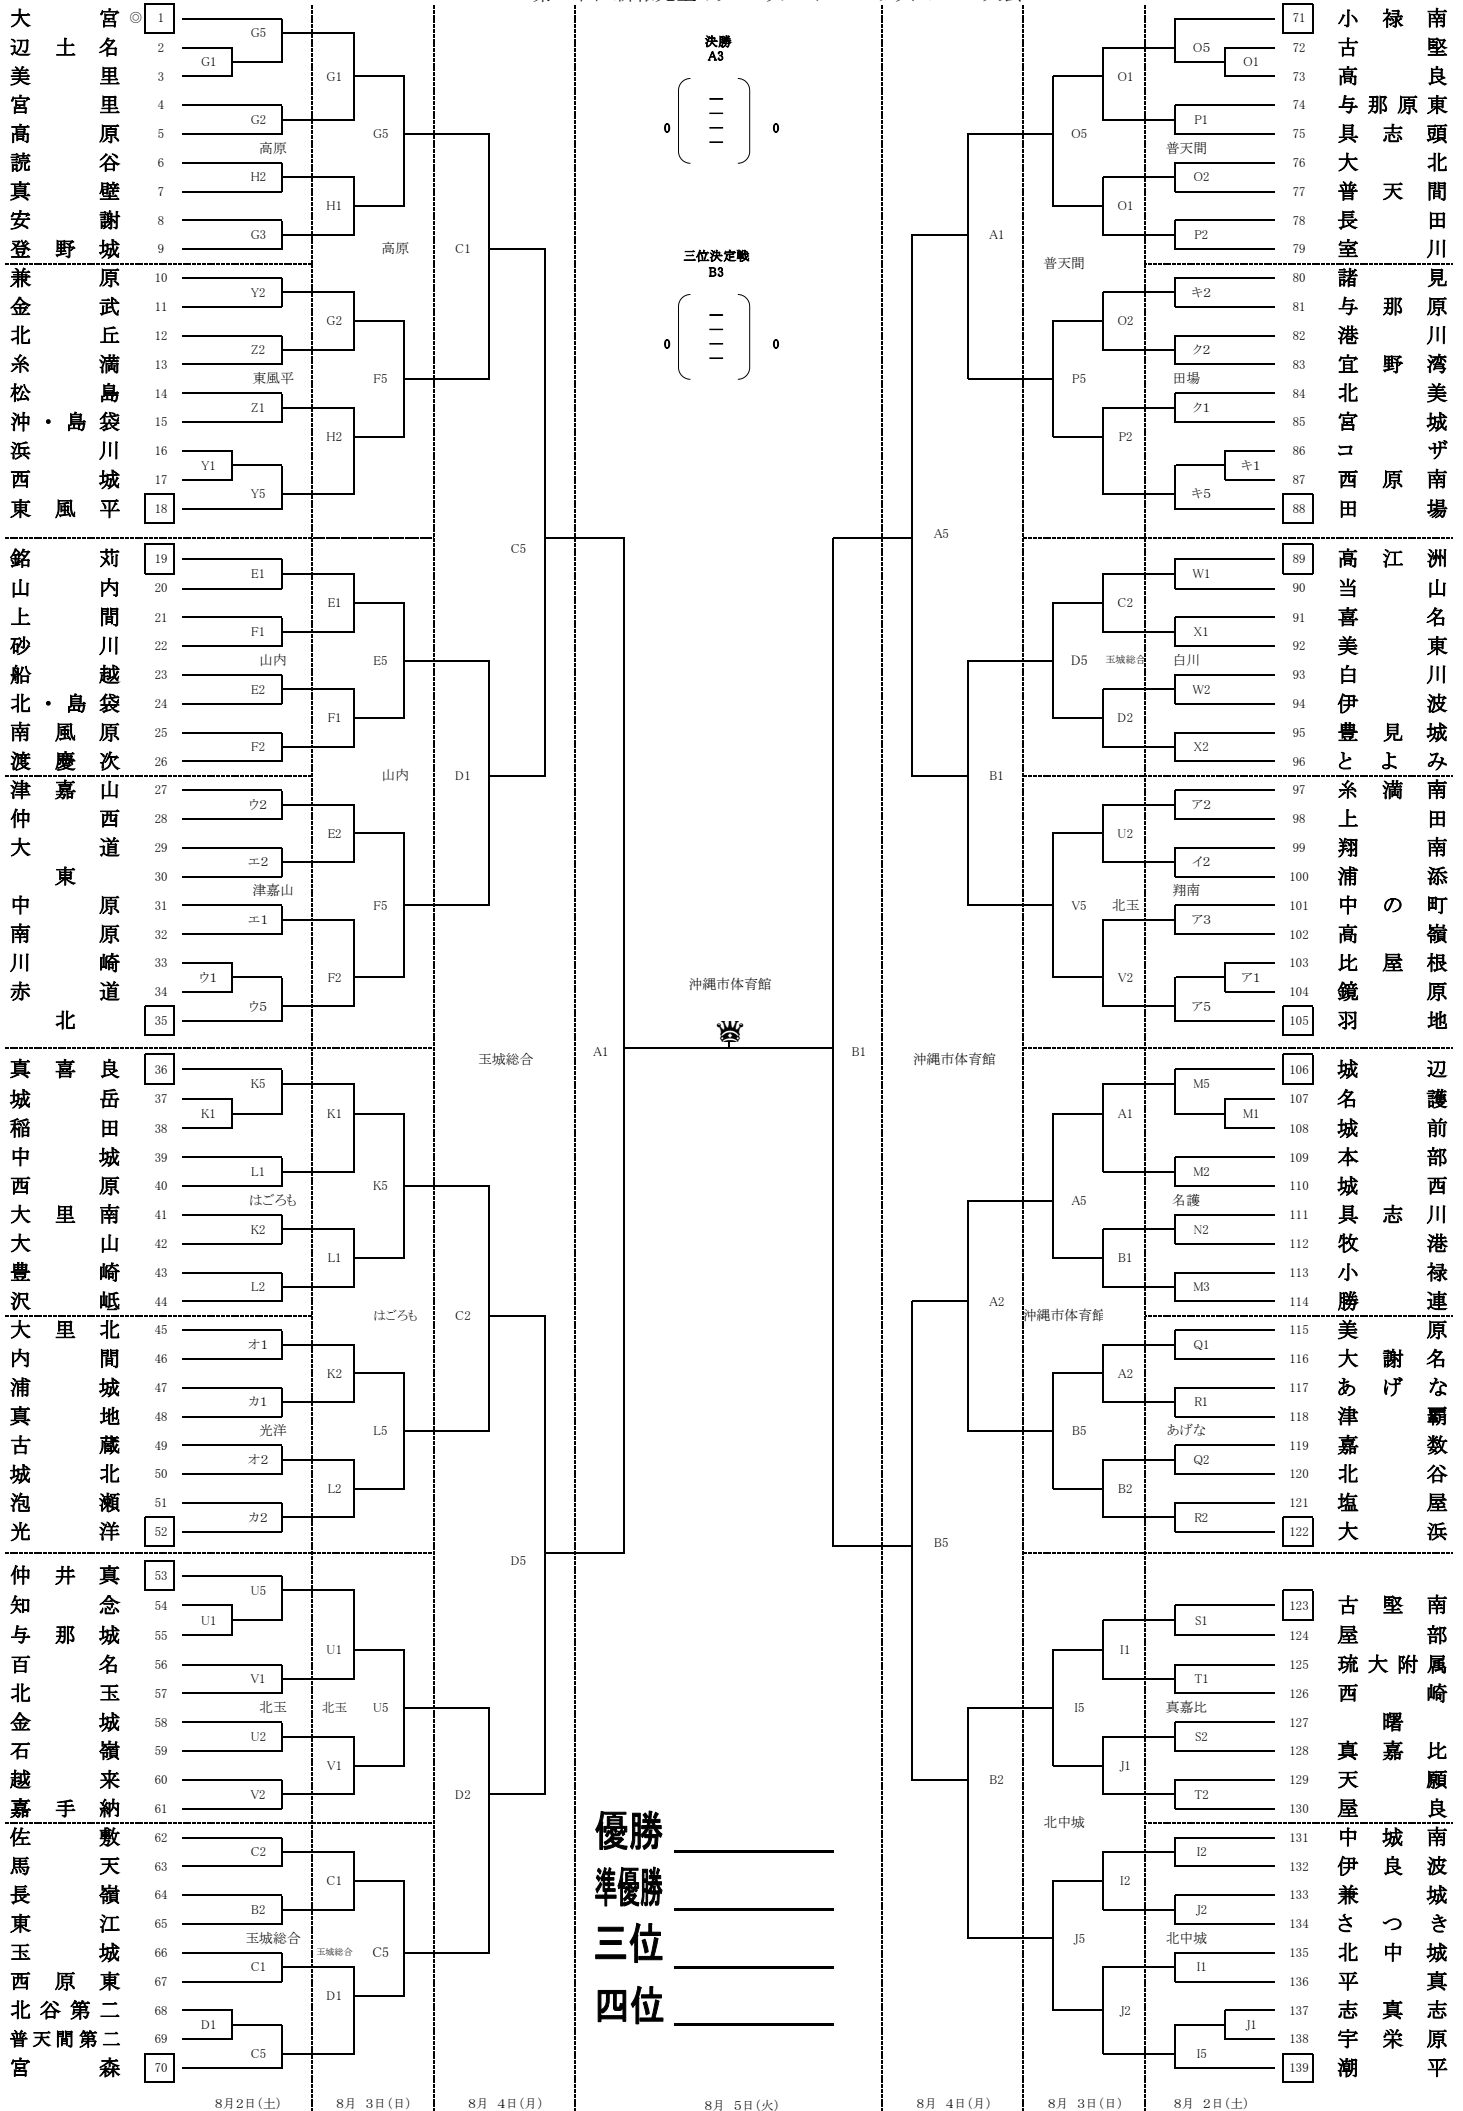

第37回 沖縄県ミニバスケットボール夏季大会(男子組み合わせ)
第34回 新報児童オリンピック・ミニバスケットボール大会

第37回 沖縄県ミニバスケットボール夏季大会(女子組み合わせ)
 第34回 新報児童オリンピック・ミニバスケットボール大会

大 官 1
 辺 名 2
 美 里 3
 官 高 4
 高 里 5
 詭 原 6
 真 壁 7
 安 謝 8
 登 城 9
 野 兼 10
 金 北 11
 糸 武 12
 松 滿 13
 浜 島 14
 西 沖 15
 東 浜 16
 風 平 17
 城 川 18

銘 荻 19
 山 内 20
 上 間 21
 砂 越 22
 船 袋 23
 北 南 渡 原 24
 津 嘉 山 25
 仲 大 西 道 26
 東 原 27
 中 原 28
 南 川 崎 道 29
 赤 岐 道 30
 北 道 31
 道 32
 道 33
 道 34
 道 35

真 喜 36
 城 岳 37
 稻 田 38
 中 西 大 原 39
 大 豐 南 山 40
 沢 大 崎 山 41
 大 北 間 42
 内 浦 城 地 43
 真 古 藏 北 44
 古 城 瀬 洋 45
 泡 光 46
 光 47
 光 48
 光 49
 光 50
 光 51
 光 52

仲 井 53
 知 那 54
 与 百 北 玉 55
 金 石 越 嘉 北 玉 56
 手 嘉 佐 馬 長 東 玉 57
 原 西 北 普 天 58
 普 天 59
 天 間 60
 間 61
 間 62
 間 63
 間 64
 間 65
 間 66
 間 67
 間 68
 間 69
 間 70

南 堅 良 東 頭 北 間 田 川 見 原 川 湾 美 城 伊 南 場
 原 志 天 那 野 原 江 洲 山 名 東 川 波 城 み 南 田 南 添 町 嶺 根 原 地
 小 古 高 与 具 大 普 長 室 諸 与 港 宜 北 官 コ 西 田 高 当 喜 美 白 伊 豊 と 糸 上 翔 浦 中 高 比 鏡 羽
 城 名 城 本 城 具 牧 小 勝 美 大 あ 津 嘉 北 塩 大 城 名 城 本 城 具 牧 小 勝 美 大 あ 津 嘉 北 塩 大
 古 屋 琉 西 真 天 屋 中 伊 兼 さ 北 平 志 宇 潮 古 屋 琉 西 真 天 屋 中 伊 兼 さ 北 平 志 宇 潮
 堅 附 曙 嘉 比 願 良 南 波 城 き 城 真 志 原 平 堅 附 曙 嘉 比 願 良 南 波 城 き 城 真 志 原 平