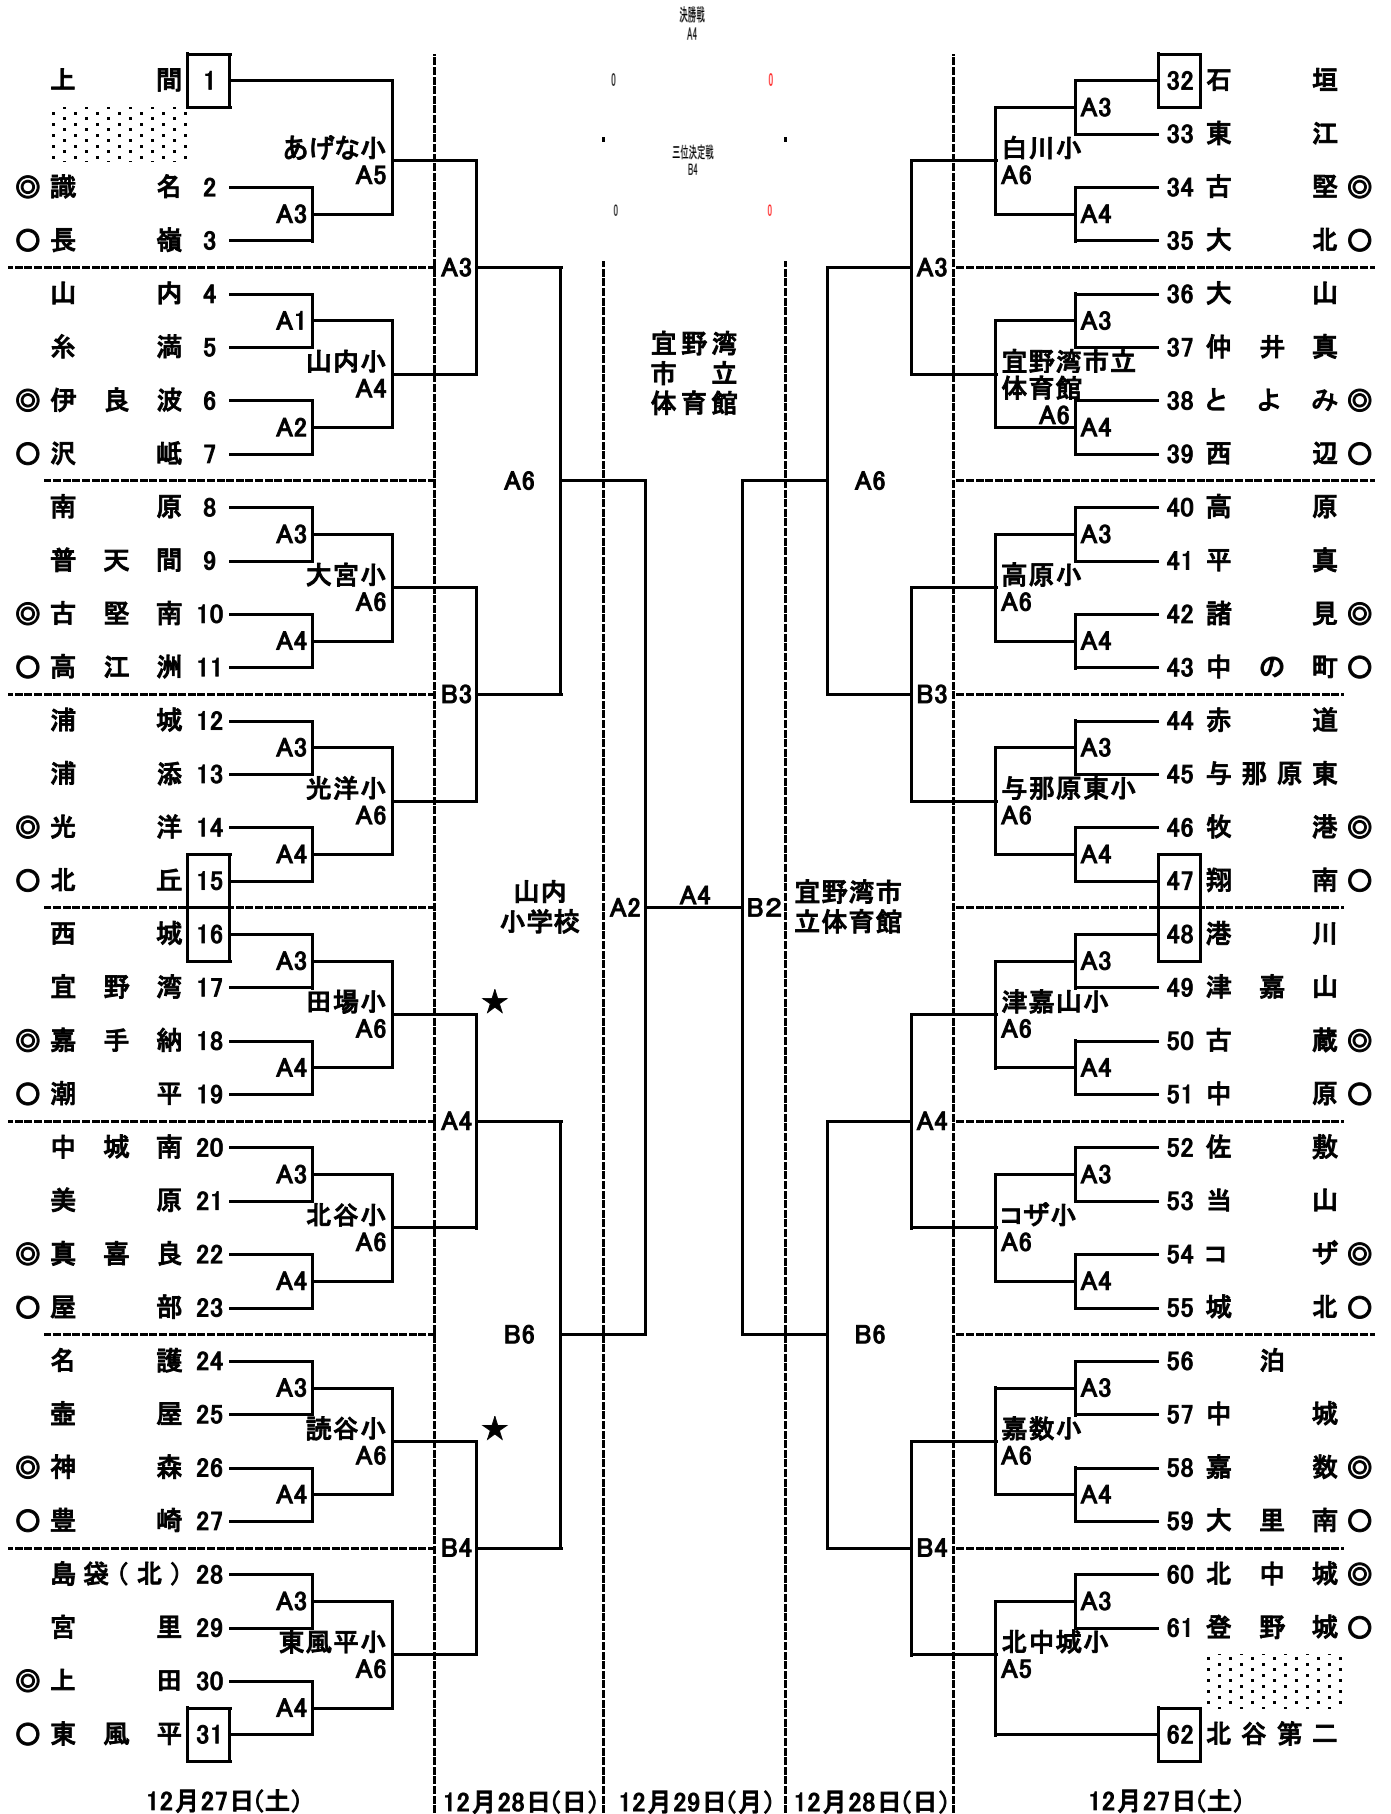

第29回沖縄県ミニバスケットボール冬季選抜大会(男子組み合わせ)

第7回 沖縄タイムス ミニバスケットボール ワラビーカップ

◎は、一日目の審判とT・O、○は、審判

★は、二日目の第一試合のT・O

第29回沖縄県ミニバスケットボール冬季選抜大会(女子組み合わせ)

第7回 沖縄タイムス ミニバスケットボール ワラビーカップ

◎は、一日目の審判とT・O、○は、審判
★は、二日目の第一試合のT・O

第13回沖縄県ミニバスケットボール冬季交流大会(男子組み合わせ)

第13回沖縄県ミニバスケットボール冬季交流大会(女子組み合わせ)