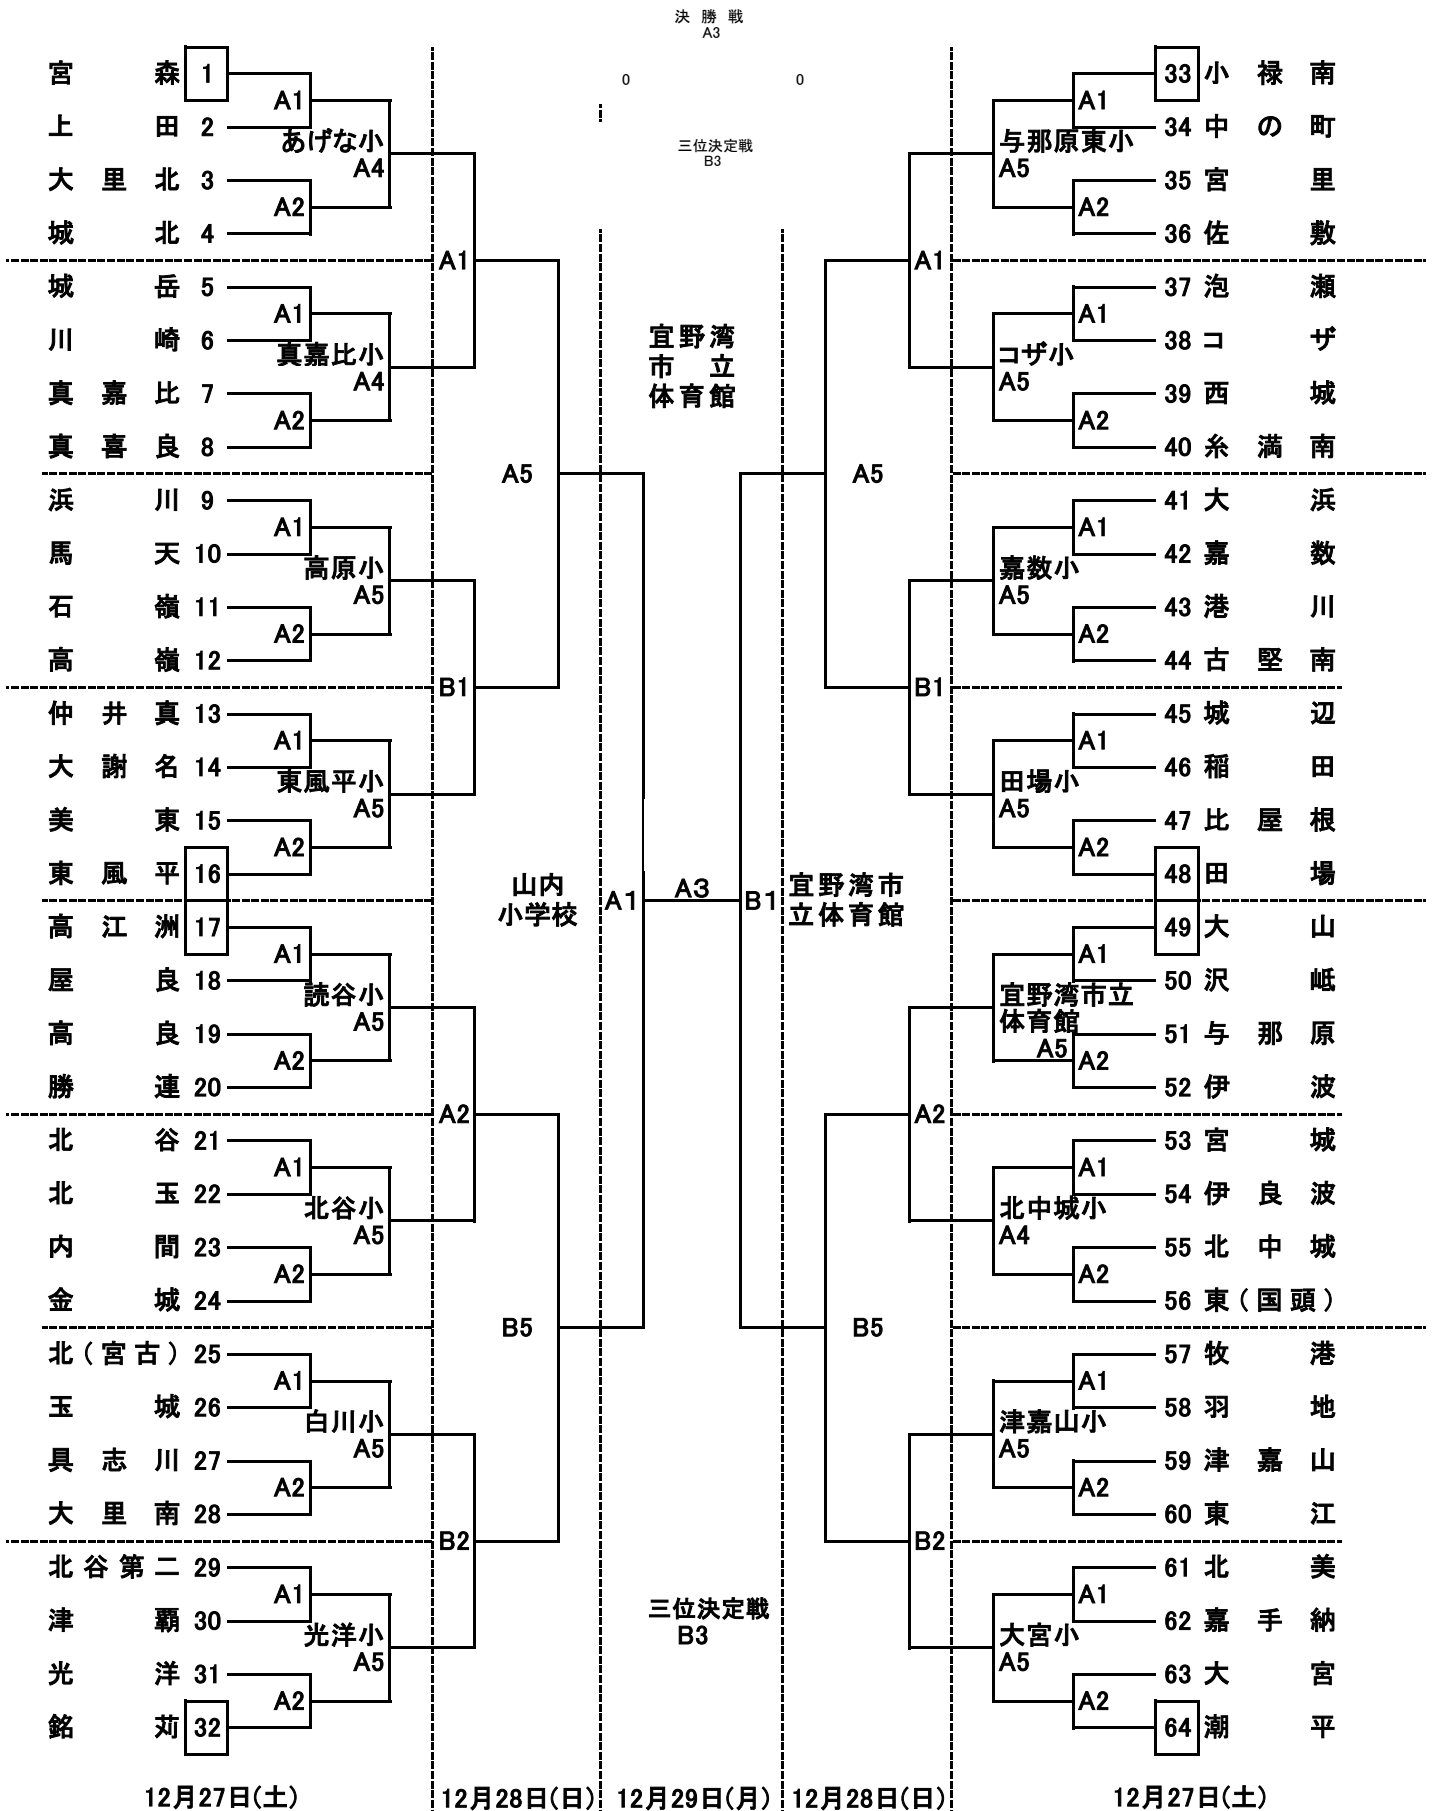

第29回沖縄県ミニバスケットボール冬季選抜大会(男子組み合わせ)

第7回 沖縄タイムス ミニバスケットボール ワラビーカップ

◎は、一日目の審判とT・O、○は、審判

★は、二日目の第一試合のT・O

第29回沖縄県ミニバスケットボール冬季選抜大会(女子組み合わせ)

第7回 沖縄タイムス ミニバスケットボール ワラビーカップ

◎は、一日目の審判とT・O、○は、審判
★は、二日目の第一試合のT・O

第13回沖縄県ミニバスケットボール冬季交流大会(男子組み合わせ)

第13回沖縄県ミニバスケットボール冬季交流大会(女子組み合わせ)