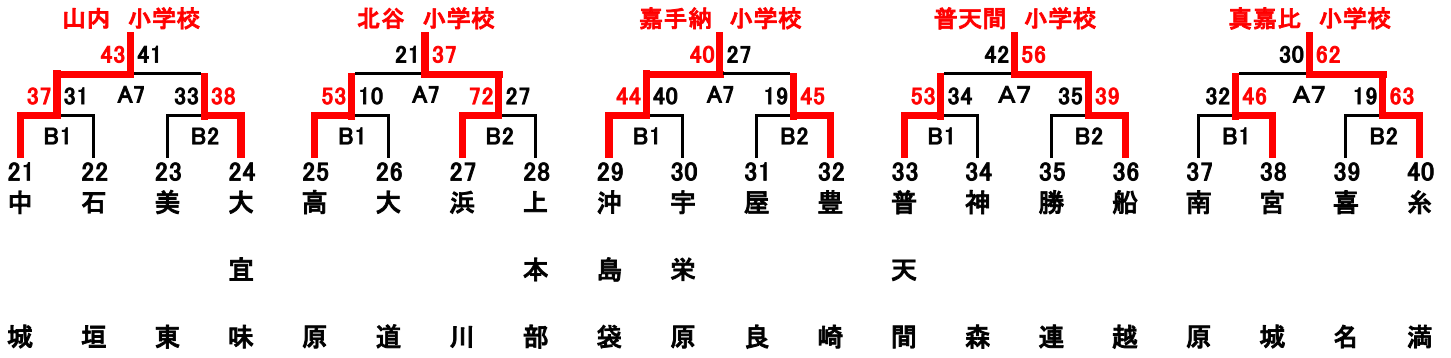

第14回沖縄県ミニバスケットボール冬季交流大会(女子結果)

豊見城 小学校