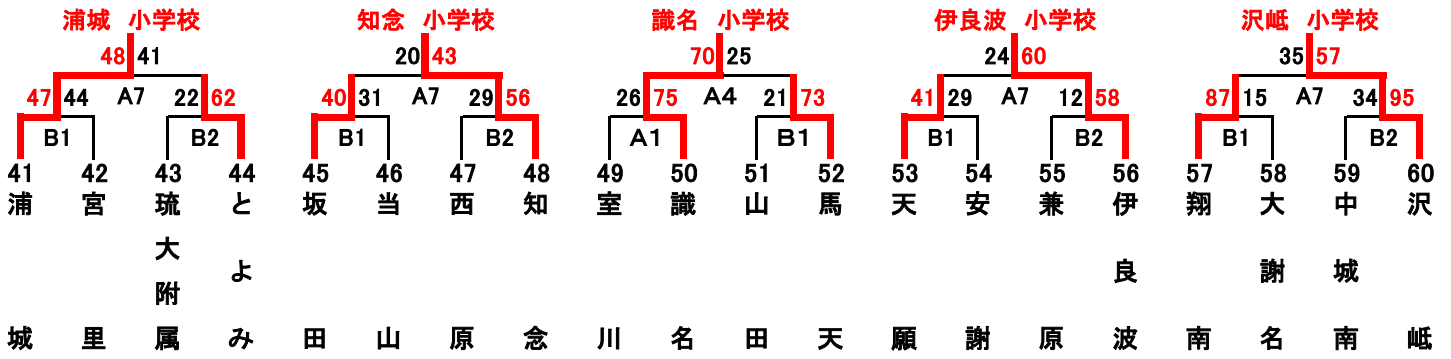

第14回沖縄県ミニバスケットボール冬季交流大会(女子結果)

豊見城 小学校