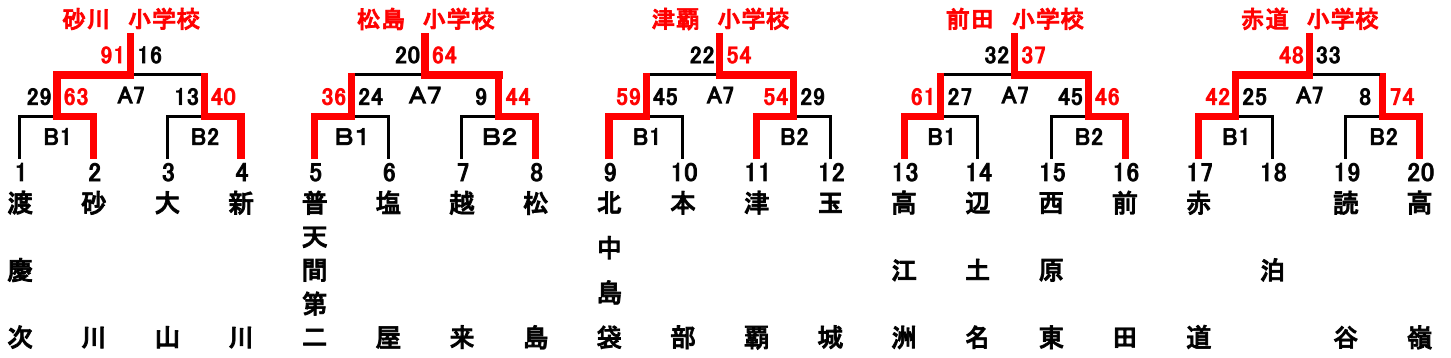

第14回沖縄県ミニバスケットボール冬季交流大会(女子結果)

豊見城 小学校