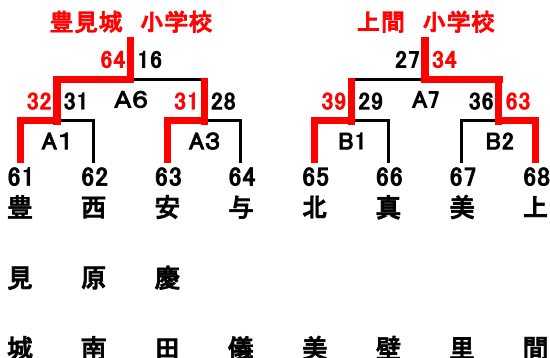

第14回沖縄県ミニバスケットボール冬季交流大会(女子結果)

豊見城 小学校