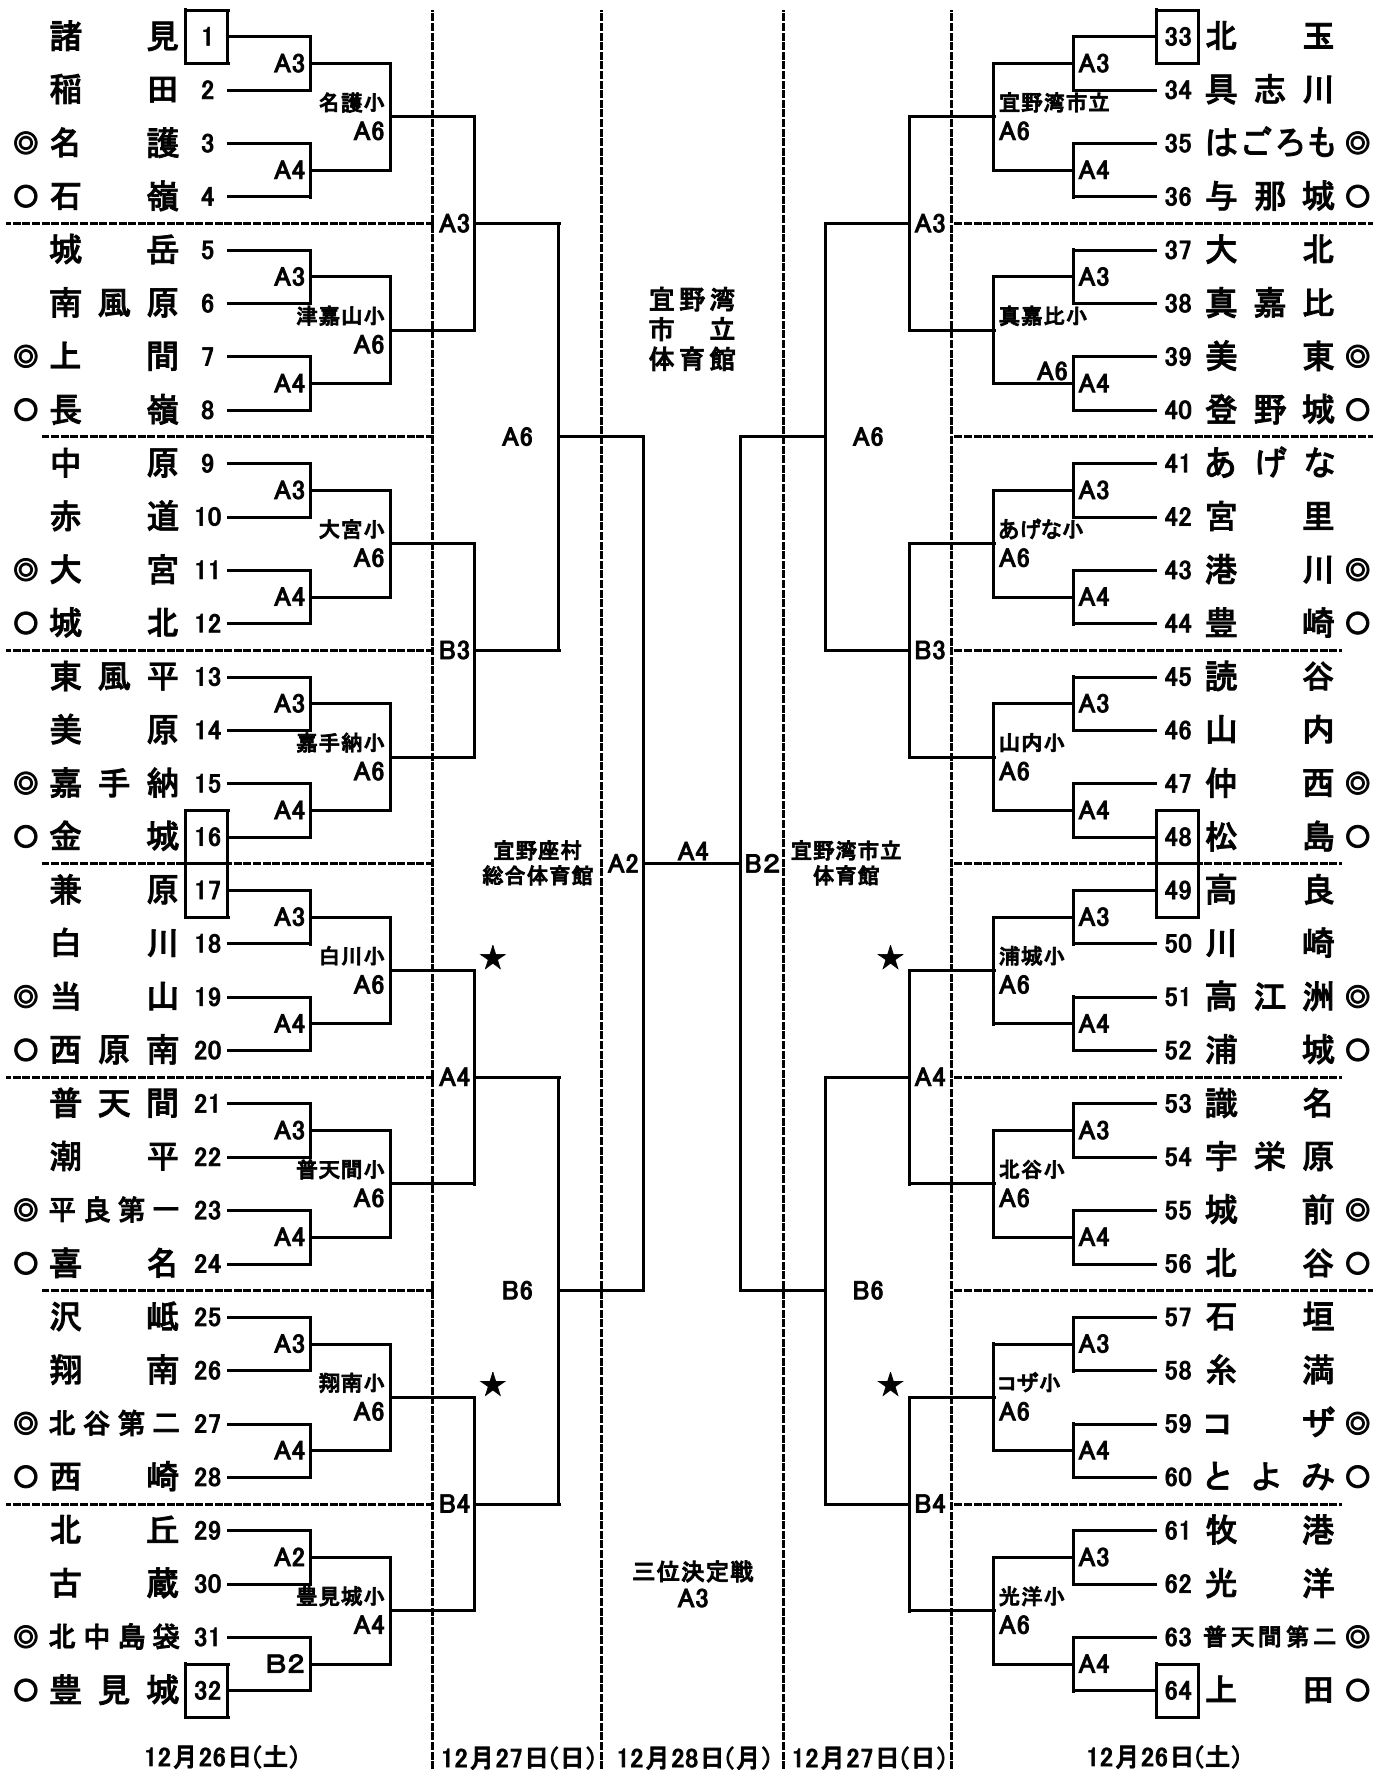

第30回沖縄県ミニバスケットボール冬季選抜大会(男子組み合わせ)

第 8 回 沖縄タイムス ミニバスケットボール ワラビーカップ

◎は、一日目の審判とT・O、○は、審判

★は、二日目の第一試合のT・O

第30回沖縄県ミニバスケットボール冬季選抜大会(女子組み合わせ)

第 8 回 沖縄タイムス ミニバスケットボール ワラビーカップ

◎は、一日目の審判とT・O、○は、審判
★は、二日目の第一試合のT・O