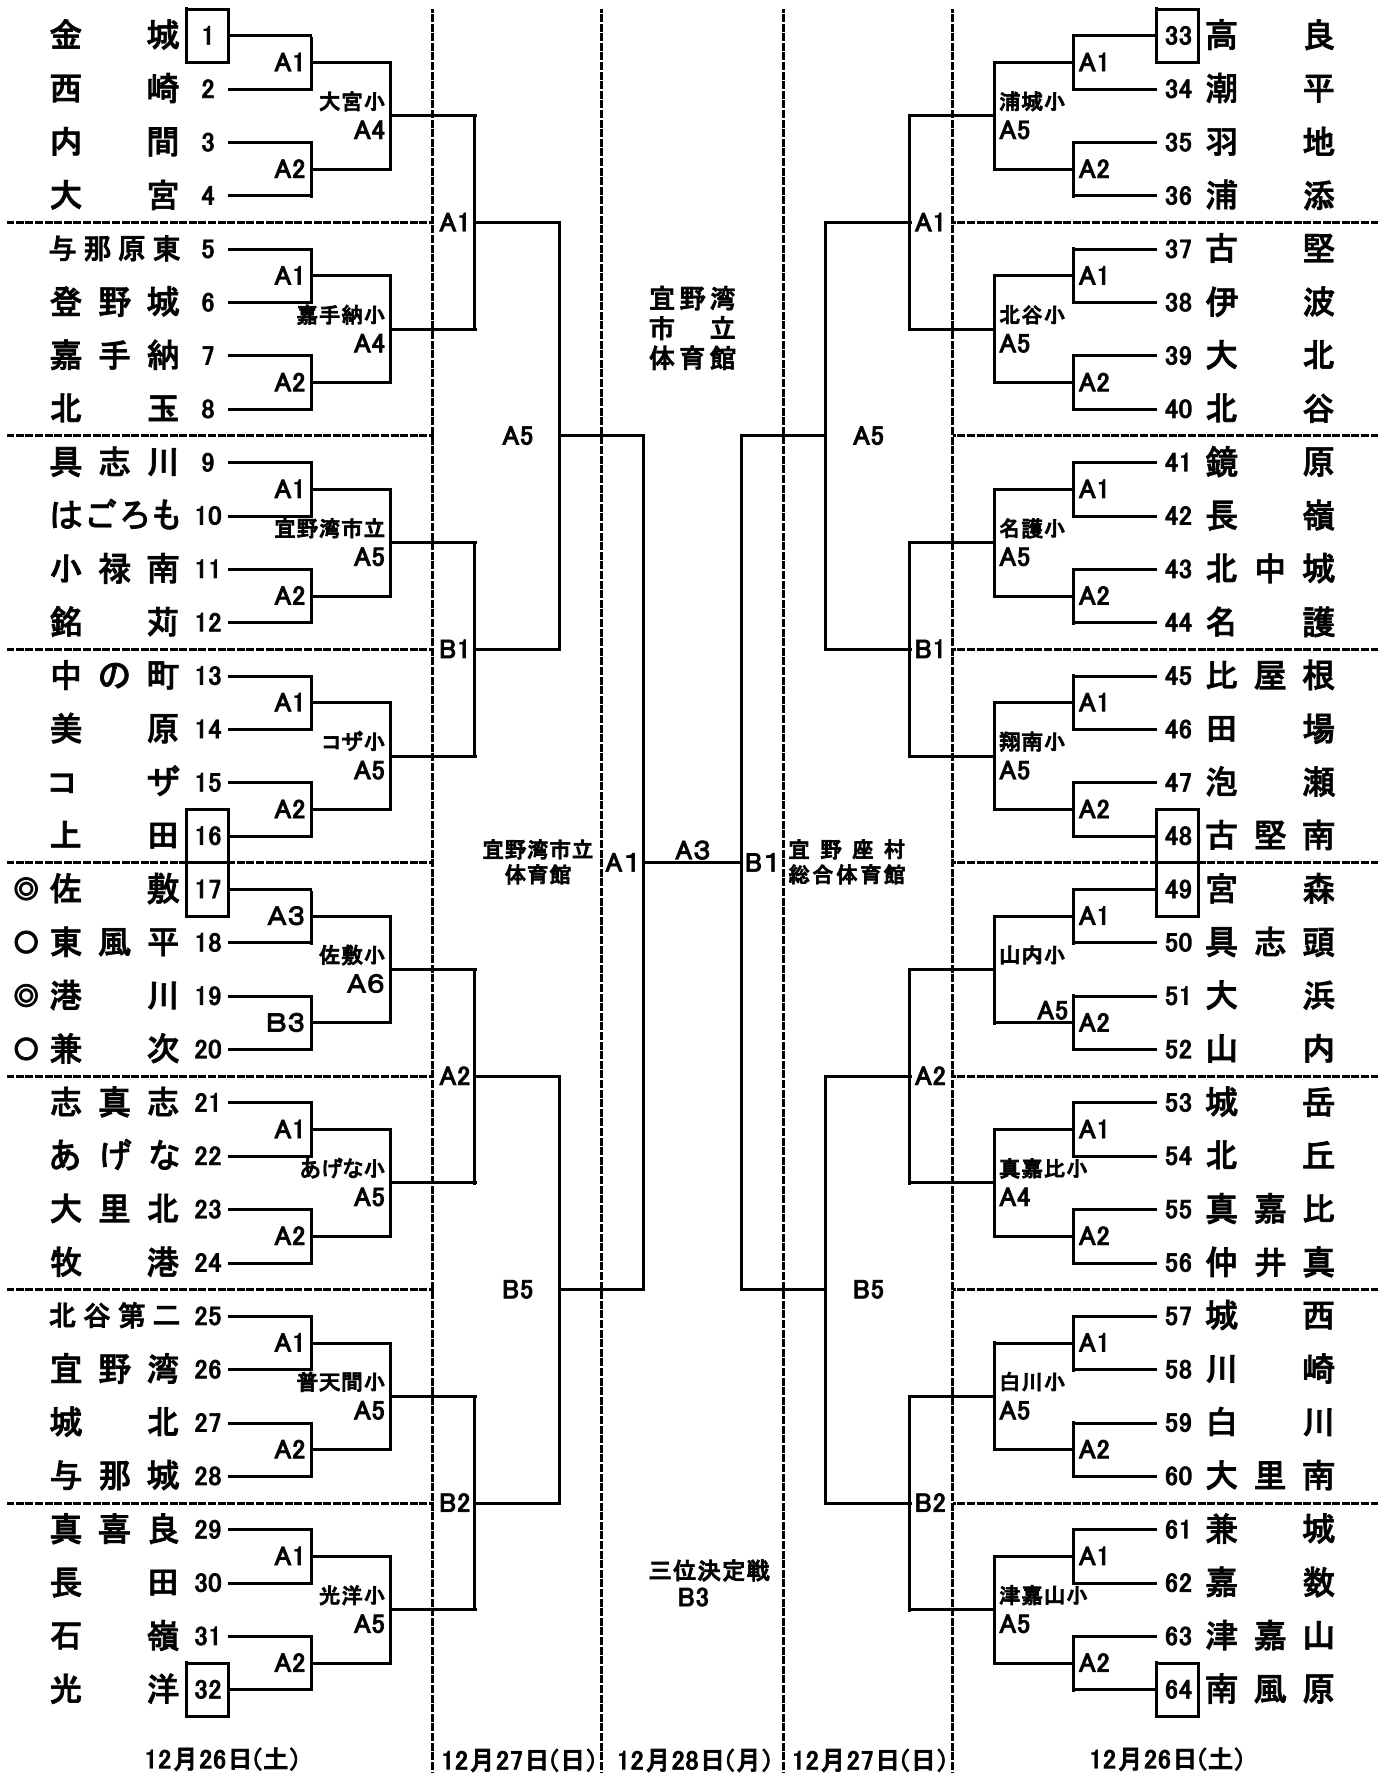

第30回沖縄県ミニバスケットボール冬季選抜大会(男子組み合わせ)

第 8 回 沖縄タイムス ミニバスケットボール ワラビーカップ

◎は、一日目の審判とT・O、○は、審判

★は、二日目の第一試合のT・O

第30回沖縄県ミニバスケットボール冬季選抜大会(女子組み合わせ)

第 8 回 沖縄タイムス ミニバスケットボール ワラビーカップ

◎は、一日目の審判とT・O、○は、審判
★は、二日目の第一試合のT・O