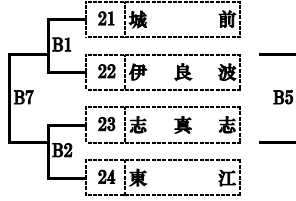

第15回沖縄県ミニバスケットボール冬季交流大会

【女子組合せ】

【 北谷小学校 】

※◎印は審判・テーブルオフィシャル、○印は審判