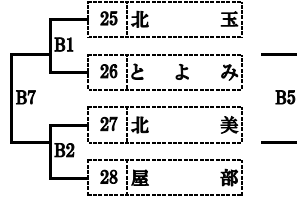

第15回沖縄県ミニバスケットボール冬季交流大会

【女子組合せ】

【 北玉小学校 】

※◎印は審判・テーブルオフィシャル、○印は審判