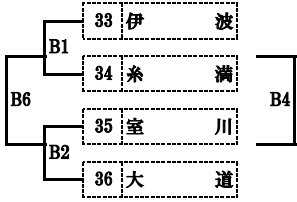

第15回沖縄県ミニバスケットボール冬季交流大会

【女子組合せ】

【 北中城小学校 】

※◎印は審判・テーブルオフィシャル、○印は審判