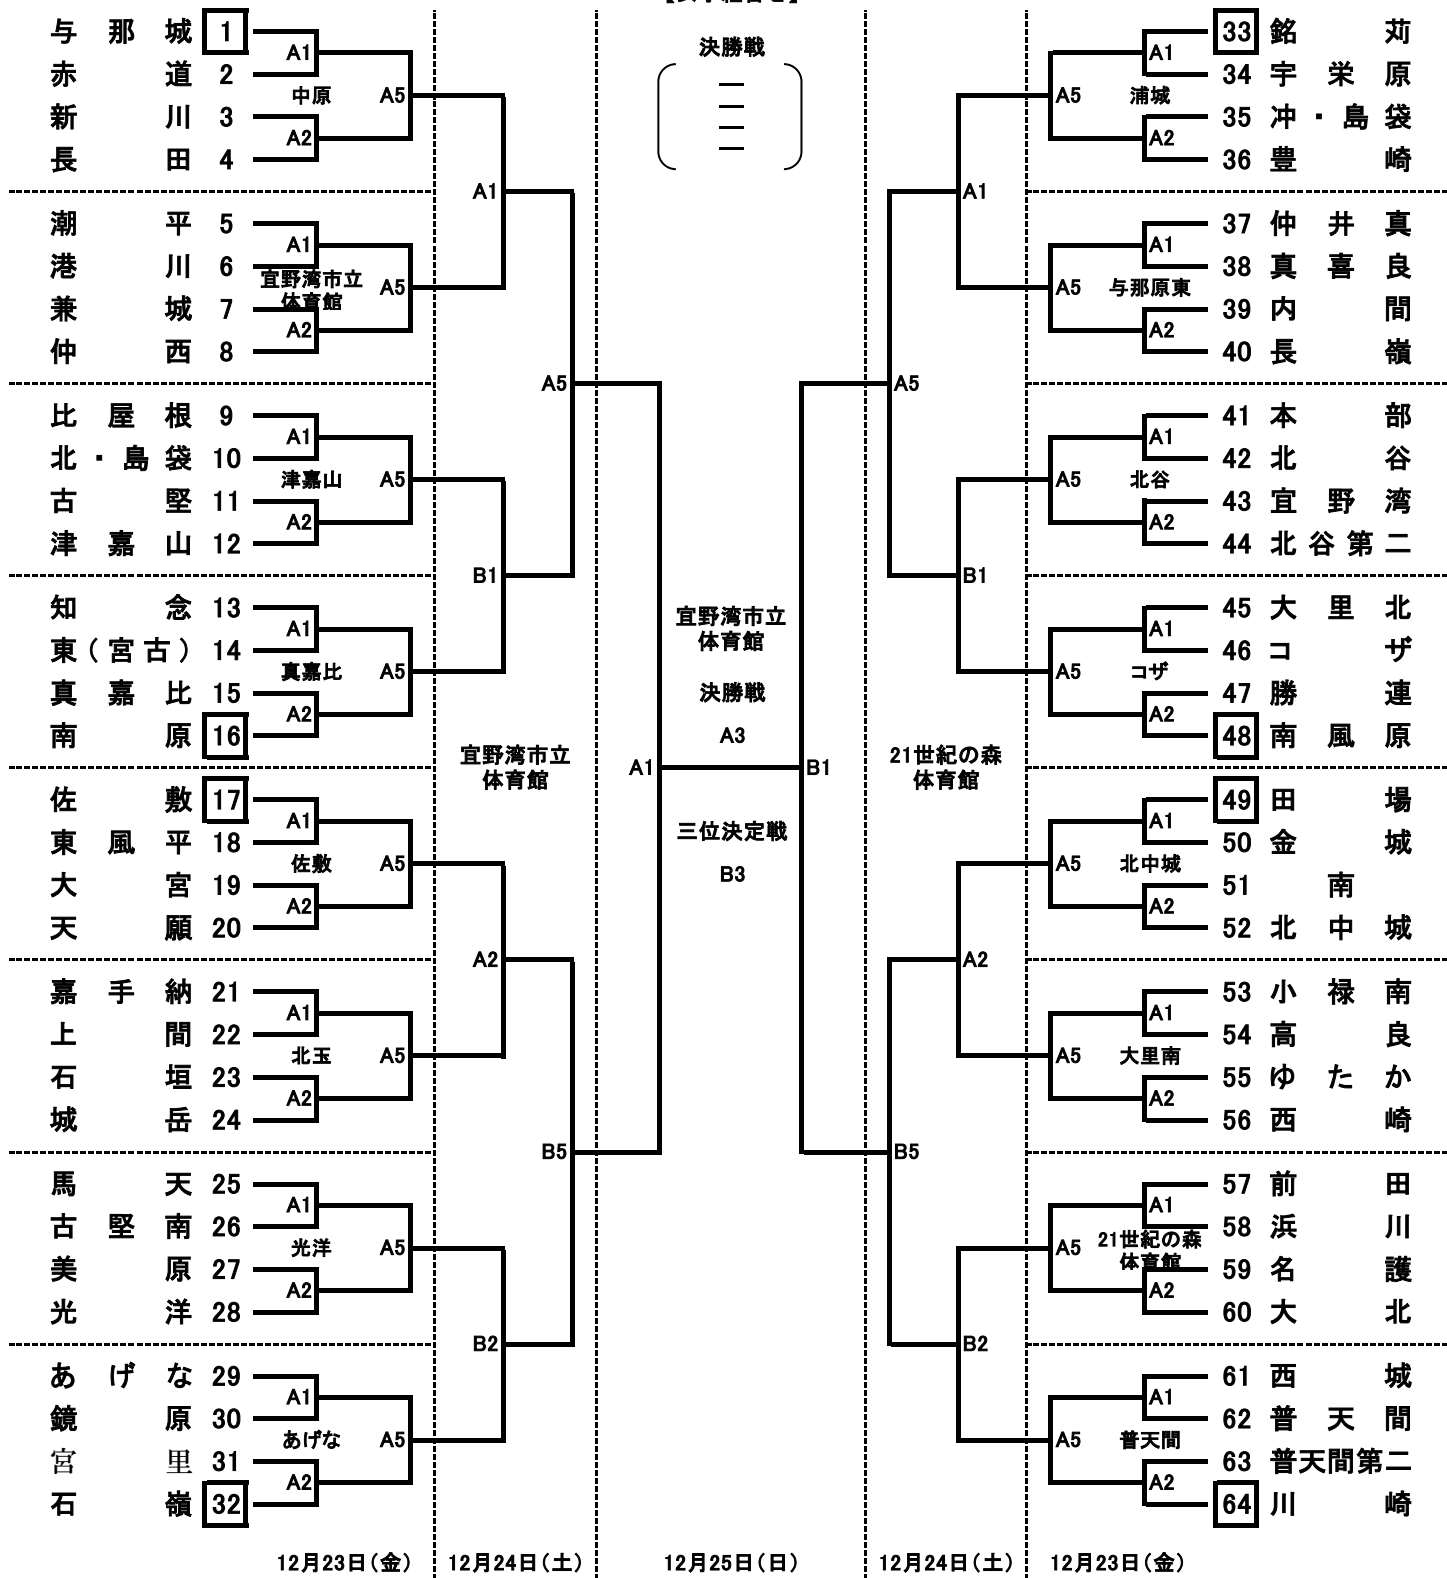

第31回沖縄県ミニバスケットボール冬季選抜大会
第9回沖縄タイムス ワラビーカップ

【男子組合せ】

※1日目の◎印は審判・テーブルオフィシャル、○印は審判
2日目の◎印はテーブルオフィシャル

第31回沖縄県ミニバスケットボール冬季選抜大会
第9回沖縄タイムス ワラビーカップ

【女子組合せ】

※1日目の◎印は審判・テーブルオフィシャル、○印は審判
2日目の◎印はテーブルオフィシャル

第15回沖縄県ミニバスケットボール冬季交流大会

【男子組合せ】

【 宜野湾市立体育館 】

【 21世紀の森体育館 】

【 あげな小学校 】

【 中原小学校 】

【 コザ小学校 】

【 北谷小学校 】

【 北玉小学校 】