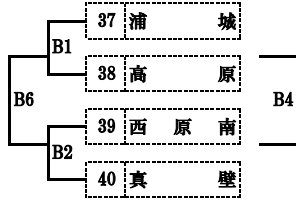

第15回沖縄県ミニバスケットボール冬季交流大会

【女子組合せ】

【 浦城小学校 】

※◎印は審判・テーブルオフィシャル、○印は審判