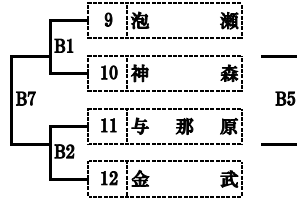

第15回沖縄県ミニバスケットボール冬季交流大会

【女子組合せ】

【 あげな小学校 】

※◎印は審判・テーブルオフィシャル、○印は審判