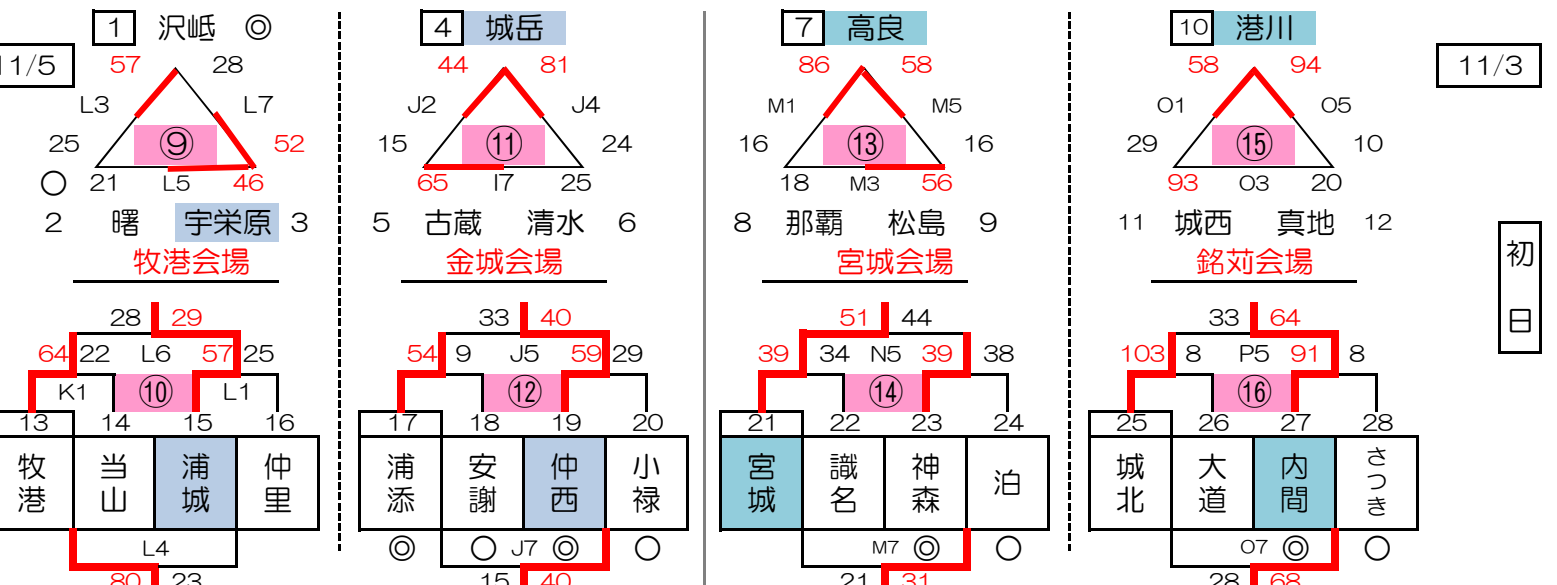

第2戦
銘苅 - 真嘉比 A1 17 - 21
石嶺 - 上間 B1 42 - 39
第3戦
銘苅 - 上間 A3 38 - 35
石嶺 - 真嘉比 B3 37 - 35

第13・14枠代表決定戦

11/26
三日目

女子
14枠

11/23
二日目

第9~12枠
決定戦

13・14・15枠決定戦へ(三日目)

11/23
二日目

1~8枠
決定戦

13・14枠決定戦へ(三日目)

11/3
初日

初日

11/3
初日

初日

※1. □はシード ※2. ◎は審判及びTO, ○は審判のみ ※3. 3日目のTOは男子ベスト8、最終日は女子のベスト8
 ※4. 予選の三角リーグで同勝敗の場合ゴールアバレーシ(総得点÷総失点) <男子> 1位は決勝Tへ2位は17位決定戦へ <女子> 1位のみ決勝Tへ
 ※5. 決勝リーグで同勝敗の場合該当チーム対戦に対する①ゴールアバレーシ(総得点÷総失点)②直接対戦成績にて順位決定・・・要確認
 <秋季大会結果>
 男子 ベスト8 古蔵・港川・浦添・当山 男子 ベスト16 石嶺・仲井真・城北・城西・沢岬・真嘉比・高良・城岳
 女子 ベスト8 小祿南・金城・前田・仲井真 女子 ベスト16 城岳・港川・高良・沢岬・牧港・城北・宮城・浦添