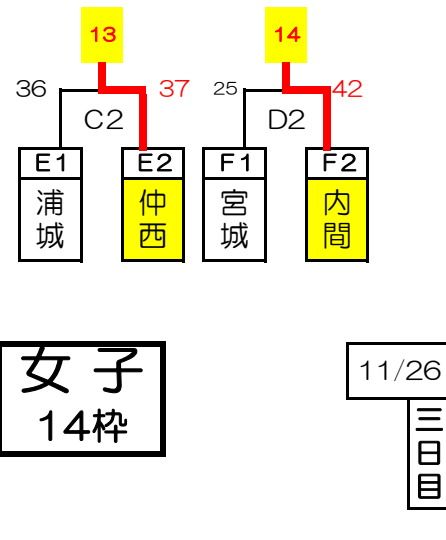

平成28年度 第28回 那覇地区ミニバスケットボール冬季大会 第9回 STEP BY STEP CUP

第13・14・15枠代表決定戦

11/26
三日目

男子
15枠

松島 A 上間 C
平成28年11月3・5・23日
平成28年11月26・27日
8:30 集合
8:45 代表者ミーティング
9:00 開会式 (開始式は最終日のみ)
開会式終了後15分後試合開始
練習割当日 8:30~8:55 第1試合
程 ~試合開始迄 第1試合

第2戦
銘苅 - 真嘉比 A1 17 - 21
石嶺 - 上間 B1 42 - 39
第3戦
銘苅 - 上間 A3 38 - 35
石嶺 - 真嘉比 B3 37 - 35

第13・14枠代表決定戦

11/26
三日目

女子
14枠

11/23
二日目

第9~12枠
決定戦

13・14・15枠決定戦へ(三日目)

11/23
二日目

1~8枠
決定戦

13・14枠決定戦へ(三日目)

11/3
初日

初日

11/3
初日

初日

※1. □はシード ※2. ◎は審判及びTO, ○は審判のみ ※3. 3日目のTOは男子ベスト8、最終日は女子のベスト8
 ※4. 予選の三角リーグで同勝敗の場合ゴールアバレーシ(総得点÷総失点) <男子> 1位は決勝Tへ2位は17位決定戦へ <女子> 1位のみ決勝Tへ
 ※5. 決勝リーグで同勝敗の場合該当チーム対戦に対する①ゴールアバレーシ(総得点÷総失点)②直接対戦成績にて順位決定・・・要確認
 <秋季大会結果>
 男子 ベスト8 古蔵・港川・浦添・当山 男子 ベスト16 石嶺・仲井真・城北・城西・沢岬・真嘉比・高良・城岳
 女子 ベスト8 小祿南・金城・前田・仲井真 女子 ベスト16 城岳・港川・高良・沢岬・牧港・城北・宮城・浦添