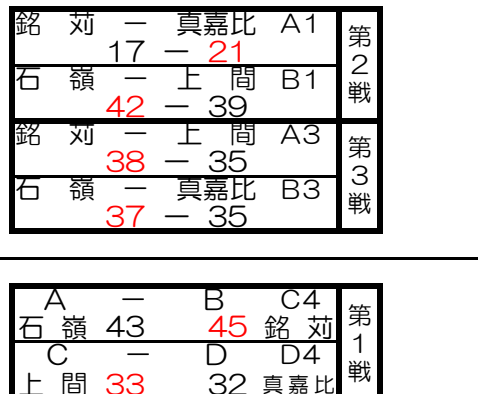

平成28年度 第28回 那覇地区ミニバスケットボール冬季大会 第9回 STEP BY STEP CUP

第13・14・15枠代表決定戦

11/26
三日目

男子
15枠

松島 A 上間 C
平成28年11月3・5・23日
平成28年11月26・27日
8:30 集合
8:45 代表者ミーティング
9:00 開会式 (開始式は最終日のみ)
開会式終了後15分後試合開始
練習割当日 8:30~8:55 第1試合
程 ~試合開始迄 第1試合

第2戦
銘苅 - 真嘉比 A1 17 - 21
石嶺 - 上間 B1 42 - 39
第3戦
銘苅 - 上間 A3 38 - 35
石嶺 - 真嘉比 B3 37 - 35

第13・14枠代表決定戦

11/26
三日目

女子
14枠

11/23
二日目

第9~12枠
決定戦

13・14・15枠決定戦へ(三日目)

11/23
二日目

1~8枠
決定戦

13・14枠決定戦へ(三日目)

11/3
初日

初日

11/3
初日

初日

※1. □はシード ※2. ◎は審判及びTO, ○は審判のみ ※3. 3日目のTOは男子ベスト8、最終日は女子のベスト8
 ※4. 予選の三角リーグで同勝敗の場合ゴールアバレーシ(総得点÷総失点) <男子> 1位は決勝Tへ2位は17位決定戦へ <女子> 1位のみ決勝Tへ
 ※5. 決勝リーグで同勝敗の場合該当チーム対戦に対する①ゴールアバレーシ(総得点÷総失点)②直接対戦成績にて順位決定・・・要確認
 <秋季大会結果>
 男子 ベスト8 古蔵・港川・浦添・当山 男子 ベスト16 石嶺・仲井真・城北・城西・沢岬・真嘉比・高良・城岳
 女子 ベスト8 小祿南・金城・前田・仲井真 女子 ベスト16 城岳・港川・高良・沢岬・牧港・城北・宮城・浦添