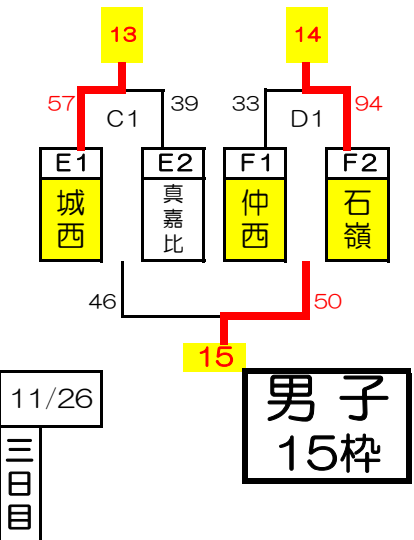

平成28年度 第28回 那覇地区ミニバスケットボール冬季大会 第9回 STEP BY STEP CUP

第13・14・15枠代表決定戦

11/26
三日目

男子
15枠

松島 A 上間 C
平成28年11月3・5・23日
平成28年11月26・27日
8:30 集合
8:45 代表者ミーティング
9:00 開会式 (開始式は最終日のみ)
開会式終了後15分後試合開始
練習割当日 8:30~8:55 第1試合
程 ~試合開始迄 第1試合

第2戦
銘苅 - 真嘉比 A1 17 - 21
石嶺 - 上間 B1 42 - 39
第3戦
銘苅 - 上間 A3 38 - 35
石嶺 - 真嘉比 B3 37 - 35

第13・14枠代表決定戦

11/26
三日目

女子
14枠

11/23
二日目

第9~12枠
決定戦

13・14・15枠決定戦へ(三日目)

11/23
二日目

1~8枠
決定戦

13・14枠決定戦へ(三日目)

11/3
初日

初日

11/3
初日

初日

※1. □はシード ※2. ◎は審判及びTO, ○は審判のみ ※3. 3日目のTOは男子ベスト8、最終日は女子のベスト8
 ※4. 予選の三角リーグで同勝敗の場合ゴールアバレーシ(総得点÷総失点) <男子> 1位は決勝Tへ2位は17位決定戦へ <女子> 1位のみ決勝Tへ
 ※5. 決勝リーグで同勝敗の場合該当チーム対戦に対する①ゴールアバレーシ(総得点÷総失点)②直接対戦成績にて順位決定・・・要確認
 <秋季大会結果>
 男子 ベスト8 古蔵・港川・浦添・当山 男子 ベスト16 石嶺・仲井真・城北・城西・沢岬・真嘉比・高良・城岳
 女子 ベスト8 小祿南・金城・前田・仲井真 女子 ベスト16 城岳・港川・高良・沢岬・牧港・城北・宮城・浦添