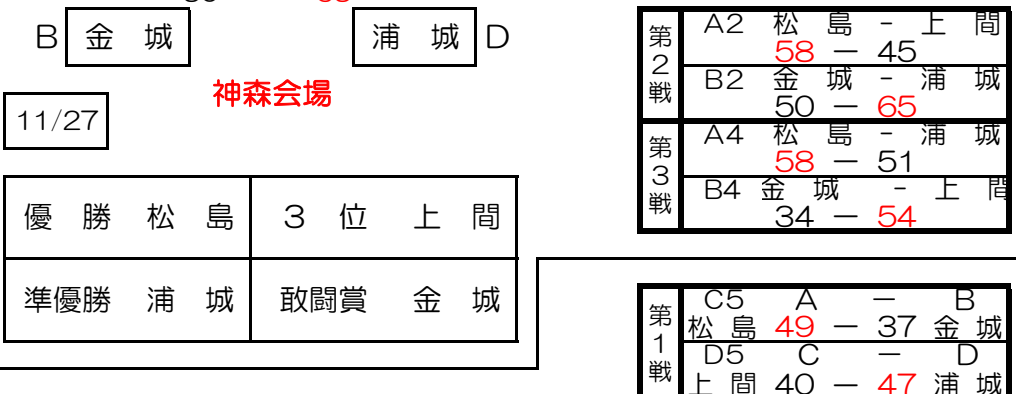

平成28年度 第28回 那覇地区ミニバスケットボール冬季大会 第9回 STEP BY STEP CUP

第13・14・15枠代表決定戦

11/26
三日目

男子
15枠

松島 A 上間 C
平成28年11月3・5・23日
平成28年11月26・27日
8:30 集合
8:45 代表者ミーティング
9:00 開会式 (開始式は最終日のみ)
開会式終了後15分後試合開始
練習割当日 8:30~8:55 第1試合
程 ~試合開始迄 第1試合

1~8枠
決定戦

13・14枠決定戦へ(三日目)

11/3
初日

初日

11/3
初日

初日

※1. □はシード ※2. ◎は審判及びTO, ○は審判のみ ※3. 3日目のTOは男子ベスト8、最終日は女子のベスト8
 ※4. 予選の三角リーグで同勝敗の場合ゴールアバレーシ(総得点÷総失点) <男子> 1位は決勝Tへ2位は17位決定戦へ <女子> 1位のみ決勝Tへ
 ※5. 決勝リーグで同勝敗の場合該当チーム対戦に対する①ゴールアバレーシ(総得点÷総失点)②直接対戦成績にて順位決定・・・要確認
 <秋季大会結果>
 男子 ベスト8 古蔵・港川・浦添・当山 男子 ベスト16 石嶺・仲井真・城北・城西・沢岬・真嘉比・高良・城岳
 女子 ベスト8 小祿南・金城・前田・仲井真 女子 ベスト16 城岳・港川・高良・沢岬・牧港・城北・宮城・浦添