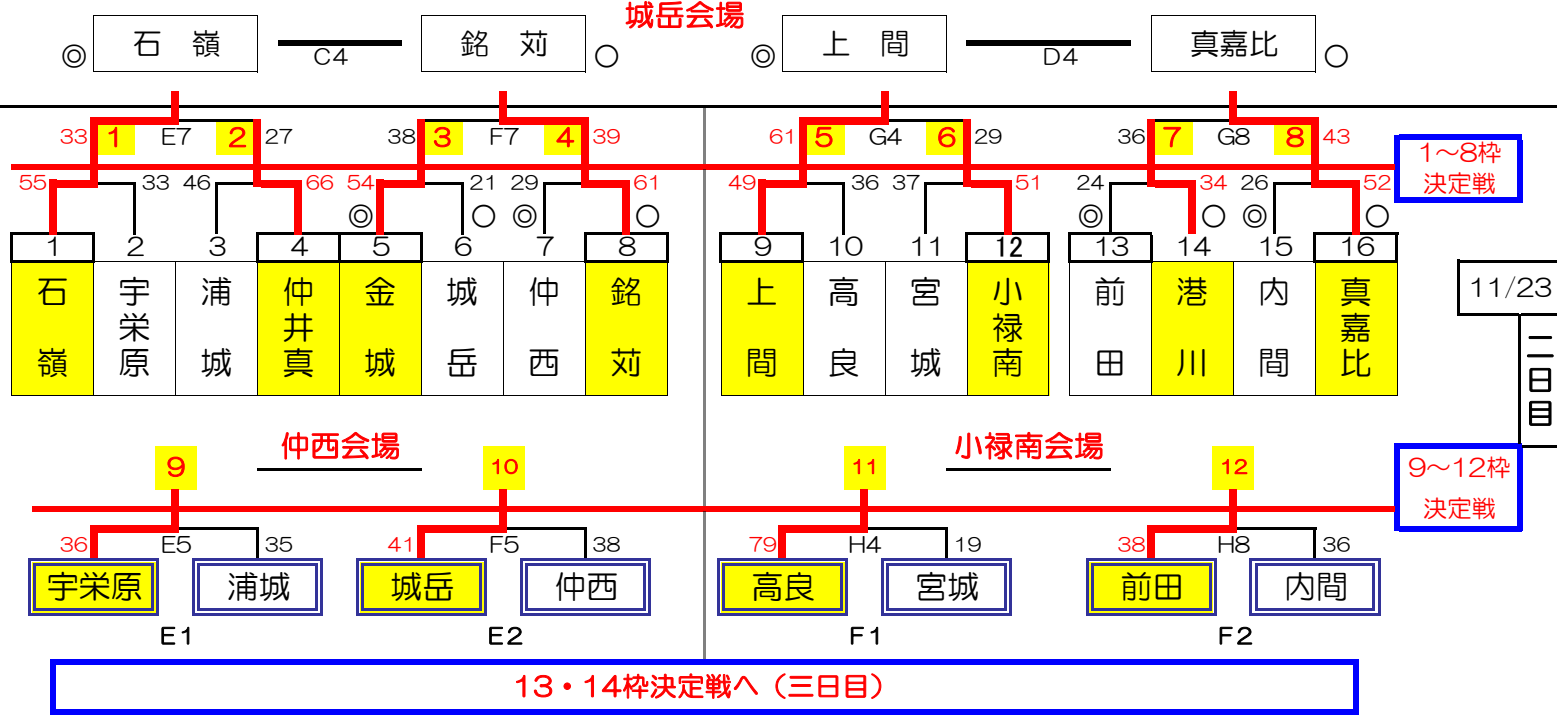

第2戦
銘苅 - 真嘉比 A1 17 - 21
石嶺 - 上間 B1 42 - 39
第3戦
銘苅 - 上間 A3 38 - 35
石嶺 - 真嘉比 B3 37 - 35

第13・14枠代表決定戦

11/26
三日目

女子
14枠

11/23
二日目

第9~12枠
決定戦

13・14・15枠決定戦へ(三日目)

11/23
二日目

1~8枠
決定戦

13・14枠決定戦へ(三日目)

11/3
初日

初日

11/3
初日

初日

※1. □はシード ※2. ◎は審判及びTO, ○は審判のみ ※3. 3日目のTOは男子ベスト8、最終日は女子のベスト8
 ※4. 予選の三角リーグで同勝敗の場合ゴールアバレーシ(総得点÷総失点) <男子> 1位は決勝Tへ2位は17位決定戦へ <女子> 1位のみ決勝Tへ
 ※5. 決勝リーグで同勝敗の場合該当チーム対戦に対する①ゴールアバレーシ(総得点÷総失点)②直接対戦成績にて順位決定・・・要確認
 <秋季大会結果>
 男子 ベスト8 古蔵・港川・浦添・当山 男子 ベスト16 石嶺・仲井真・城北・城西・沢岬・真嘉比・高良・城岳
 女子 ベスト8 小祿南・金城・前田・仲井真 女子 ベスト16 城岳・港川・高良・沢岬・牧港・城北・宮城・浦添