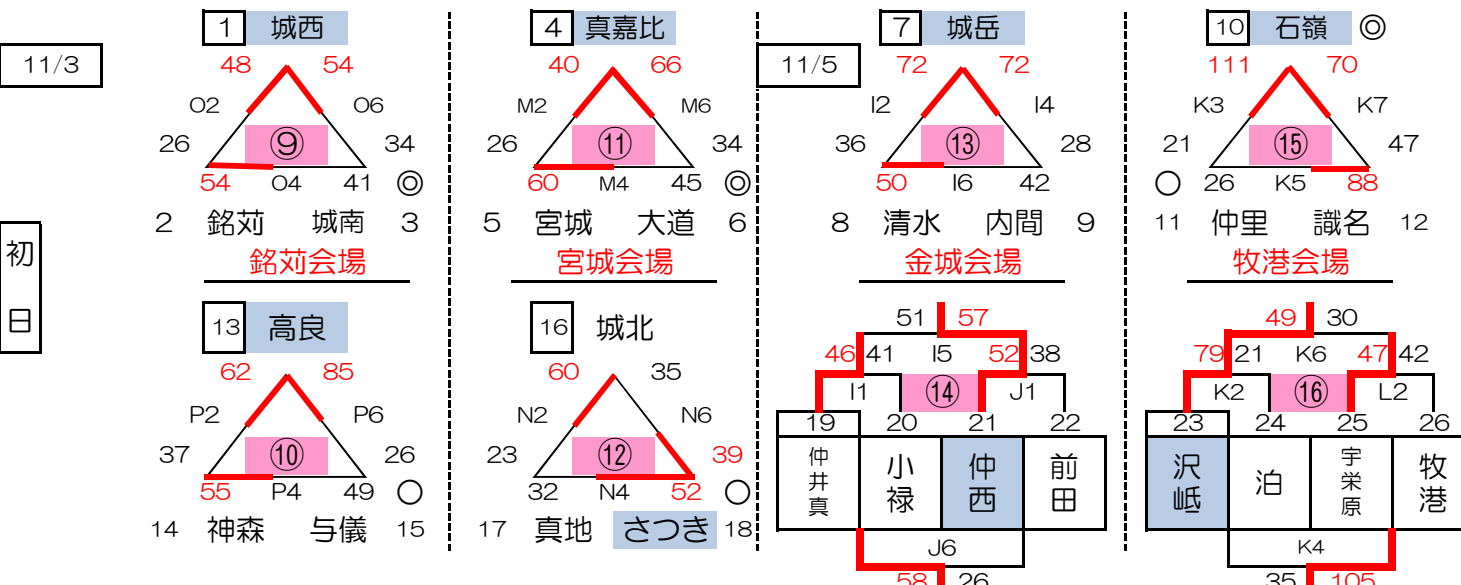

第2戦
銘苅 - 真嘉比 A1 17 - 21
石嶺 - 上間 B1 42 - 39
第3戦
銘苅 - 上間 A3 38 - 35
石嶺 - 真嘉比 B3 37 - 35

第13・14枠代表決定戦

11/26
三日目

女子
14枠

11/23
二日目

第9~12枠
決定戦

13・14・15枠決定戦へ(三日目)

11/23
二日目

1~8枠
決定戦

13・14枠決定戦へ(三日目)

11/3
初日

初日

11/3
初日

初日

※1. □はシード ※2. ◎は審判及びTO, ○は審判のみ ※3. 3日目のTOは男子ベスト8、最終日は女子のベスト8
 ※4. 予選の三角リーグで同勝敗の場合ゴールアバレーシ(総得点÷総失点) <男子> 1位は決勝Tへ2位は17位決定戦へ <女子> 1位のみ決勝Tへ
 ※5. 決勝リーグで同勝敗の場合該当チーム対戦に対する①ゴールアバレーシ(総得点÷総失点)②直接対戦成績にて順位決定・・・要確認
 <秋季大会結果>
 男子 ベスト8 古蔵・港川・浦添・当山 男子 ベスト16 石嶺・仲井真・城北・城西・沢岬・真嘉比・高良・城岳
 女子 ベスト8 小祿南・金城・前田・仲井真 女子 ベスト16 城岳・港川・高良・沢岬・牧港・城北・宮城・浦添