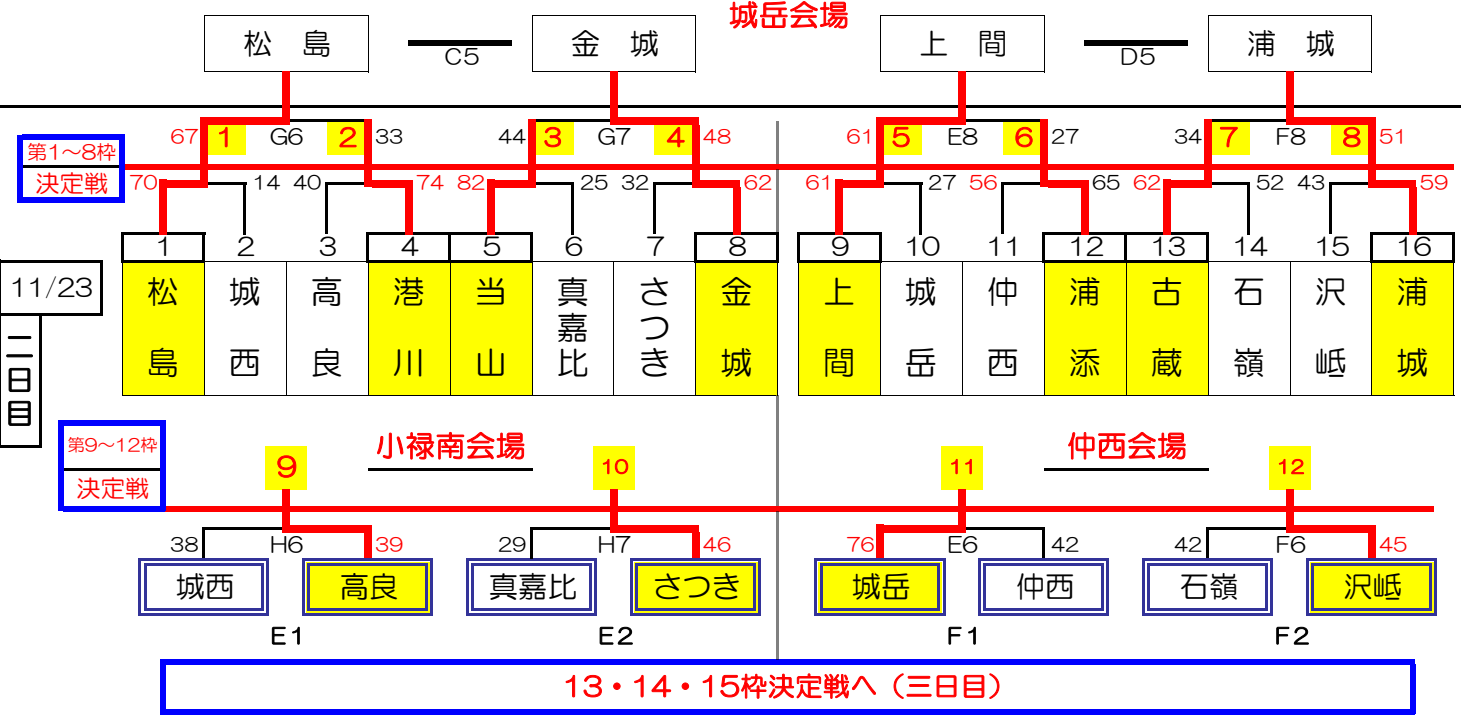

平成28年度 第28回 那覇地区ミニバスケットボール冬季大会 第9回 STEP BY STEP CUP

第13・14・15枠代表決定戦

11/26
三日目

男子
15枠

松島 A 上間 C
平成28年11月3・5・23日
平成28年11月26・27日
8:30 集合
8:45 代表者ミーティング
9:00 開会式 (開始式は最終日のみ)
開会式終了後15分後試合開始
練習割当日 8:30~8:55 第1試合
程 ~試合開始迄 第1試合

第2戦
銘苅 - 真嘉比 A1 17 - 21
石嶺 - 上間 B1 42 - 39
第3戦
銘苅 - 上間 A3 38 - 35
石嶺 - 真嘉比 B3 37 - 35

第13・14枠代表決定戦

11/26
三日目

女子
14枠

11/23
二日目

第9~12枠
決定戦

13・14・15枠決定戦へ(三日目)

11/23
二日目

1~8枠
決定戦

13・14枠決定戦へ(三日目)

11/3
初日

初日

11/3
初日

初日

※1. □はシード ※2. ◎は審判及びTO, ○は審判のみ ※3. 3日目のTOは男子ベスト8、最終日は女子のベスト8
 ※4. 予選の三角リーグで同勝敗の場合ゴールアバレーシ(総得点÷総失点) <男子> 1位は決勝Tへ2位は17位決定戦へ <女子> 1位のみ決勝Tへ
 ※5. 決勝リーグで同勝敗の場合該当チーム対戦に対する①ゴールアバレーシ(総得点÷総失点)②直接対戦成績にて順位決定・・・要確認
 <秋季大会結果>
 男子 ベスト8 古蔵・港川・浦添・当山 男子 ベスト16 石嶺・仲井真・城北・城西・沢岬・真嘉比・高良・城岳
 女子 ベスト8 小祿南・金城・前田・仲井真 女子 ベスト16 城岳・港川・高良・沢岬・牧港・城北・宮城・浦添