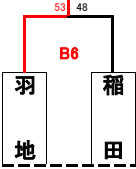

【男子A】

2日目

1日目

【3位決定戦】

男子結果

優勝	名護小学校
準優勝	屋我地ひるぎ学園
3位	羽地小学校
4位	稲田小学校

【混成】

優勝: 安波・安田小学校
準優勝: 天底小学校

【女子B】

女子B結果
優勝: 大北小学校
準優勝: 名護小学校

- Aコート第1試合 屋我地 安波・安田・奥
- Bコート第1試合 東・上本部
- Cコート第1試合 稲田男子・本部B男子
- Dコート第1試合 名護女子・辺土名女子
- Eコート第1試合 大宮B女子・名護B女子
- Fコート第1試合 大北B女子・屋部B女子
- Gコート第1試合 本部女子・大宜味女子
- Aコート第1試合 TO 屋我地
- Bコート第1試合 TO 東
- Cコート第1試合 TO 稲田男子
- Dコート第1試合 TO 名護女子
- Eコート第1試合 TO 大宮B女子
- Fコート第1試合 TO 大北B女子
- Gコート第1試合 TO 本部女子