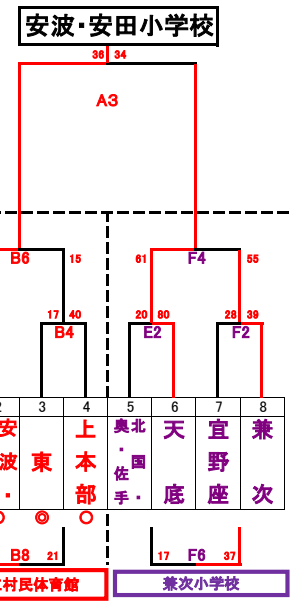

【男子A】

2日目

1日目

【3位決定戦】

男子結果

優勝	名護小学校
準優勝	屋我地ひるぎ学園
3位	羽地小学校
4位	稲田小学校

【混成】

優勝: 安波・安田小学校
準優勝: 天底小学校

【男子B】

優勝: 金武小学校
準優勝: 羽地小学校

【女子A】

2日目

1日目

【3位決定戦】

女子結果

優勝	大北小学校
準優勝	上本部小学校
3位	羽地小学校
4位	名護小学校

【女子B】

女子B結果
優勝: 大北小学校
準優勝: 名護小学校

- Aコート第1試合 屋我地 安波・安田・奥
- Bコート第1試合 東・上本部
- Cコート第1試合 稲田男子・本部B男子
- Dコート第1試合 名護女子・辺土名女子
- Eコート第1試合 大宮B女子・名護B女子
- Fコート第1試合 大北B女子・屋部B女子
- Gコート第1試合 本部女子・大宜味女子
- Aコート第1試合 TO 屋我地
- Bコート第1試合 TO 東
- Cコート第1試合 TO 稲田男子
- Dコート第1試合 TO 名護女子
- Eコート第1試合 TO 大宮B女子
- Fコート第1試合 TO 大北B女子
- Gコート第1試合 TO 本部女子