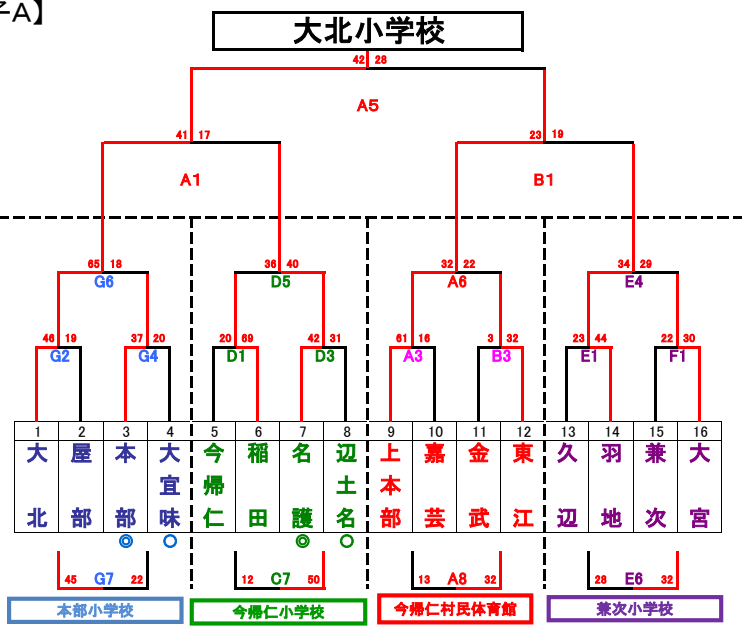

【男子B】

優勝: 金武小学校
準優勝: 羽地小学校

【女子A】

2日目

1日目

【3位決定戦】

女子結果

優勝	大北小学校
準優勝	上本部小学校
3位	羽地小学校
4位	名護小学校

【女子B】

女子B結果
優勝: 大北小学校
準優勝: 名護小学校

- Aコート第1試合 屋我地 安波・安田・奥
- Bコート第1試合 東・上本部
- Cコート第1試合 稲田男子・本部B男子
- Dコート第1試合 名護女子・辺土名女子
- Eコート第1試合 大宮B女子・名護B女子
- Fコート第1試合 大北B女子・屋部B女子
- Gコート第1試合 本部女子・大宜味女子
- Aコート第1試合 TO 屋我地
- Bコート第1試合 TO 東
- Cコート第1試合 TO 稲田男子
- Dコート第1試合 TO 名護女子
- Eコート第1試合 TO 大宮B女子
- Fコート第1試合 TO 大北B女子
- Gコート第1試合 TO 本部女子