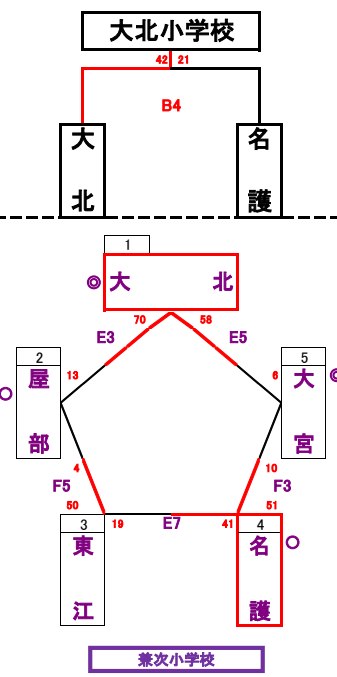

【男子A】

2日目

1日目

【3位決定戦】

男子結果

優勝	名護小学校
準優勝	屋我地ひるぎ学園
3位	羽地小学校
4位	稲田小学校

【混成】

優勝: 安波・安田小学校
準優勝: 天底小学校

【男子B】

優勝: 金武小学校
準優勝: 羽地小学校

【女子A】

2日目

1日目

【3位決定戦】

女子結果

優勝	大北小学校
準優勝	上本部小学校
3位	羽地小学校
4位	名護小学校

【女子B】

女子B結果
優勝: 大北小学校
準優勝: 名護小学校

- Aコート第1試合 屋我地 安波・安田・奥
- Bコート第1試合 東・上本部
- Cコート第1試合 稲田男子・本部B男子
- Dコート第1試合 名護女子・辺土名女子
- Eコート第1試合 大宮B女子・名護B女子
- Fコート第1試合 大北B女子・屋部B女子
- Gコート第1試合 本部女子・大宜味女子
- Aコート第1試合 TO 屋我地
- Bコート第1試合 TO 東
- Cコート第1試合 TO 稲田男子
- Dコート第1試合 TO 名護女子
- Eコート第1試合 TO 大宮B女子
- Fコート第1試合 TO 大北B女子
- Gコート第1試合 TO 本部女子