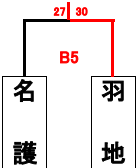

【男子B】

優勝: 金武小学校
準優勝: 羽地小学校

【女子A】

2日目

1日目

【3位決定戦】

女子結果

優勝	大北小学校
準優勝	上本部小学校
3位	羽地小学校
4位	名護小学校

【女子B】

女子B結果
優勝: 大北小学校
準優勝: 名護小学校

- Aコート第1試合 屋我地 安波・安田・奥
- Bコート第1試合 東・上本部
- Cコート第1試合 稲田男子・本部B男子
- Dコート第1試合 名護女子・辺土名女子
- Eコート第1試合 大宮B女子・名護B女子
- Fコート第1試合 大北B女子・屋部B女子
- Gコート第1試合 本部女子・大宜味女子
- Aコート第1試合 TO 屋我地
- Bコート第1試合 TO 東
- Cコート第1試合 TO 稲田男子
- Dコート第1試合 TO 名護女子
- Eコート第1試合 TO 大宮B女子
- Fコート第1試合 TO 大北B女子
- Gコート第1試合 TO 本部女子