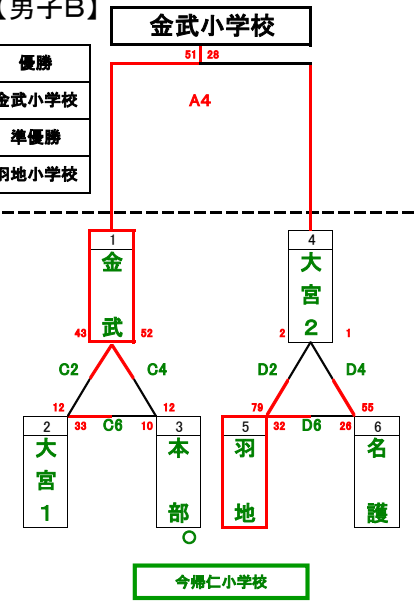

【男子B】

優勝: 金武小学校
準優勝: 羽地小学校