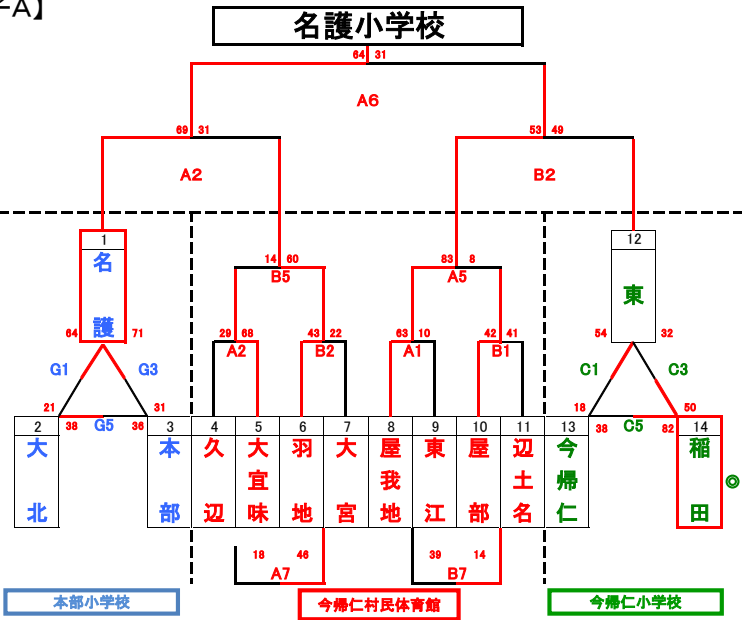

【男子A】

2日目

1日目

【3位決定戦】

男子結果

優勝	名護小学校
準優勝	屋我地ひるぎ学園
3位	羽地小学校
4位	稲田小学校

【混成】

優勝: 安波・安田小学校
準優勝: 天底小学校

【女子B】

女子B結果
優勝: 大北小学校
準優勝: 名護小学校

- Aコート第1試合 屋我地 安波・安田・奥
- Bコート第1試合 東・上本部
- Cコート第1試合 稲田男子・本部B男子
- Dコート第1試合 名護女子・辺土名女子
- Eコート第1試合 大宮B女子・名護B女子
- Fコート第1試合 大北B女子・屋部B女子
- Gコート第1試合 本部女子・大宜味女子
- Aコート第1試合 TO 屋我地
- Bコート第1試合 TO 東
- Cコート第1試合 TO 稲田男子
- Dコート第1試合 TO 名護女子
- Eコート第1試合 TO 大宮B女子
- Fコート第1試合 TO 大北B女子
- Gコート第1試合 TO 本部女子