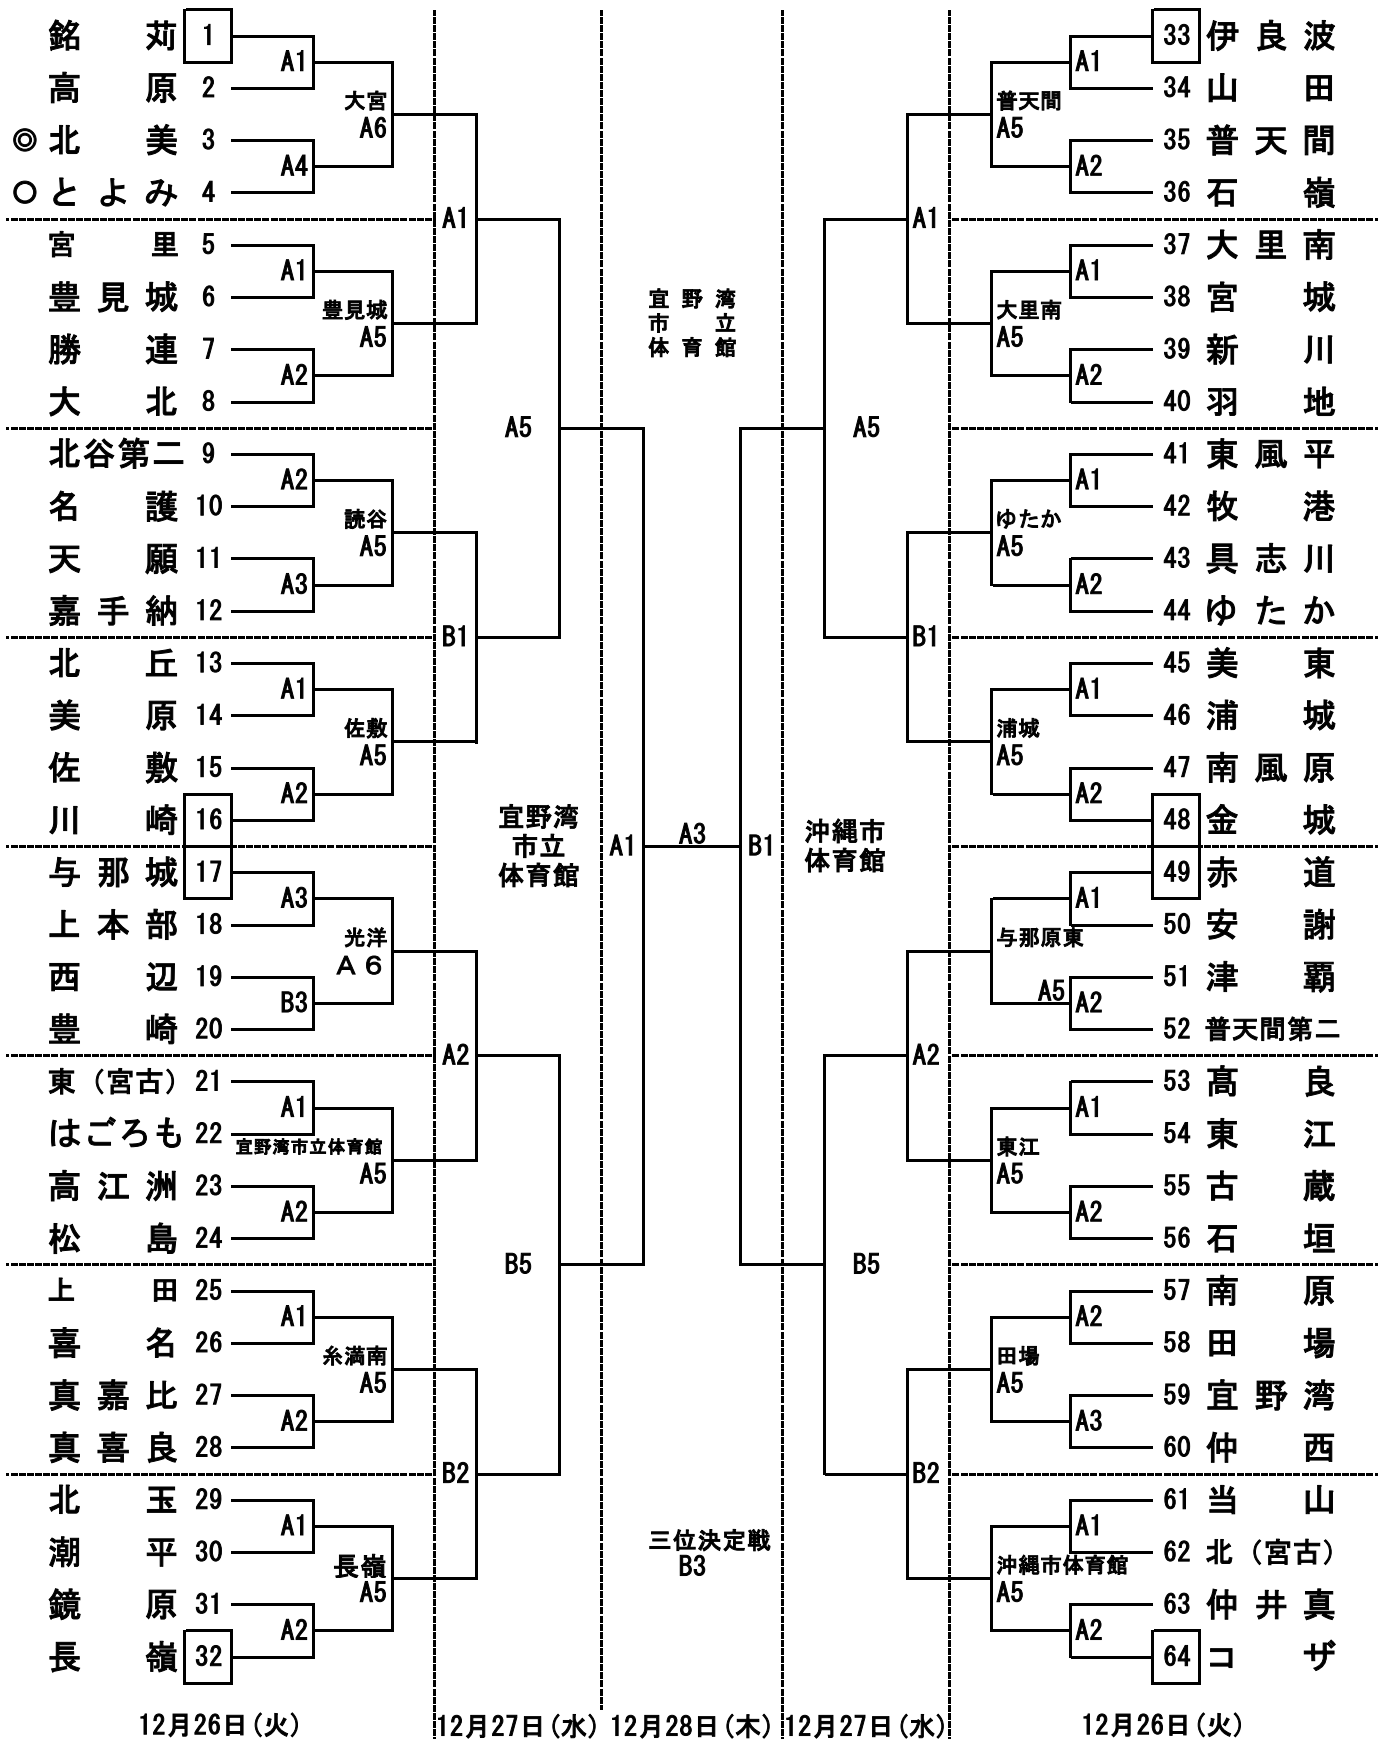

第32回沖縄県ミニバスケットボール冬季選抜大会（男子組み合わせ）

第10回 沖縄タイムス ミニバスケットボール ワラビーカップ

◎は、一日目の審判とT・0、○は、審判

★は、二日目の第一試合のT・0

第16回沖縄県ミニバスケットボール冬季交流大会(男子組み合わせ)

第32回沖縄県ミニバスケットボール冬季選抜大会（女子組み合わせ）
 第10回 沖縄タイムス ミニバスケットボール ワラビーカップ

◎は、一日目の審判とT・0、○は、審判
 ★は、二日目の第一試合のT・0

第16回沖縄県ミニバスケットボール冬季交流大会(女子組み合わせ)