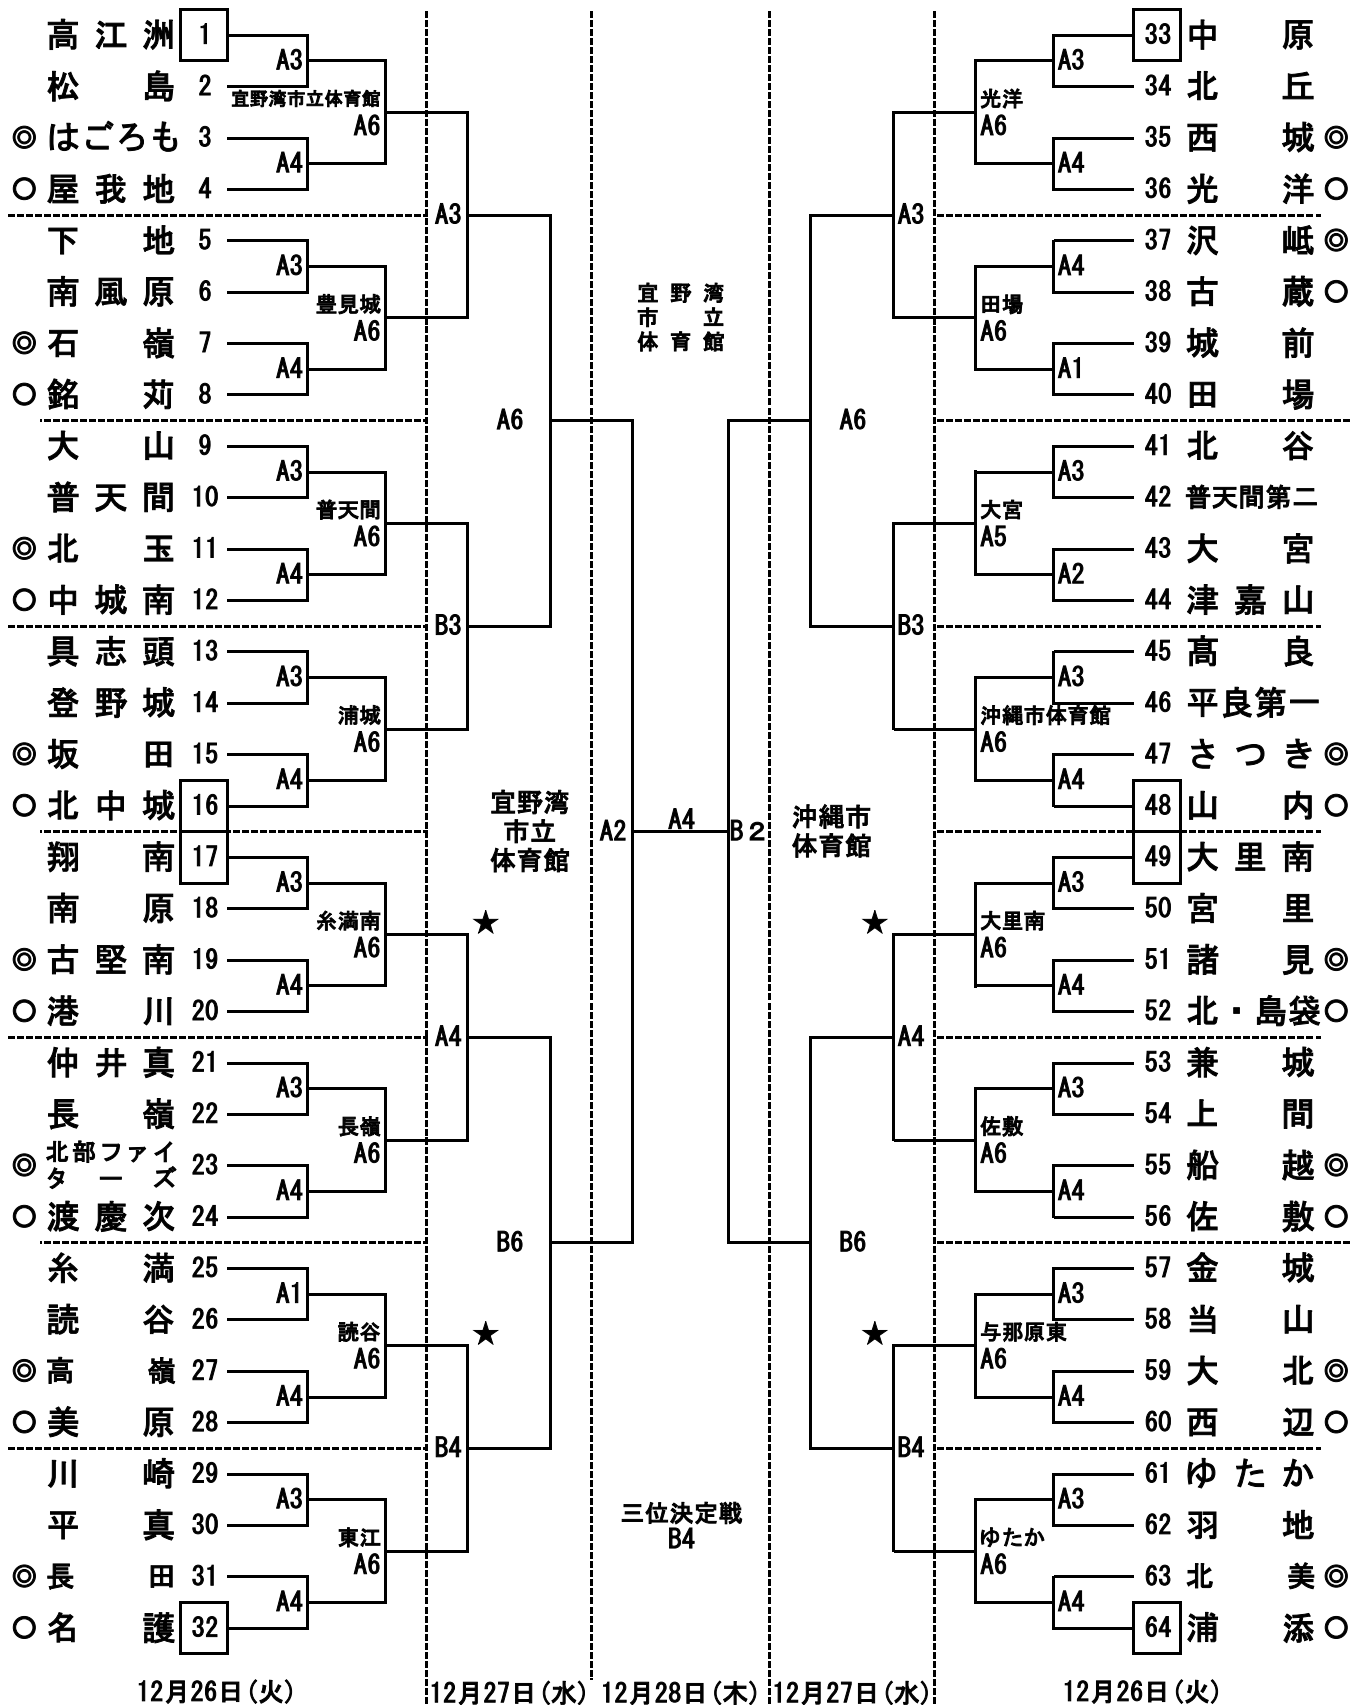

第32回沖縄県ミニバスケットボール冬季選抜大会（男子組み合わせ）

第10回 沖縄タイムス ミニバスケットボール ワラビーカップ

◎は、一日目の審判とT・0、○は、審判

★は、二日目の第一試合のT・0

第16回沖縄県ミニバスケットボール冬季交流大会(男子組み合わせ)

第32回沖縄県ミニバスケットボール冬季選抜大会（女子組み合わせ）
 第10回 沖縄タイムス ミニバスケットボール ワラビーカップ

◎は、一日目の審判とT・0、○は、審判
 ★は、二日目の第一試合のT・0

第16回沖縄県ミニバスケットボール冬季交流大会(女子組み合わせ)