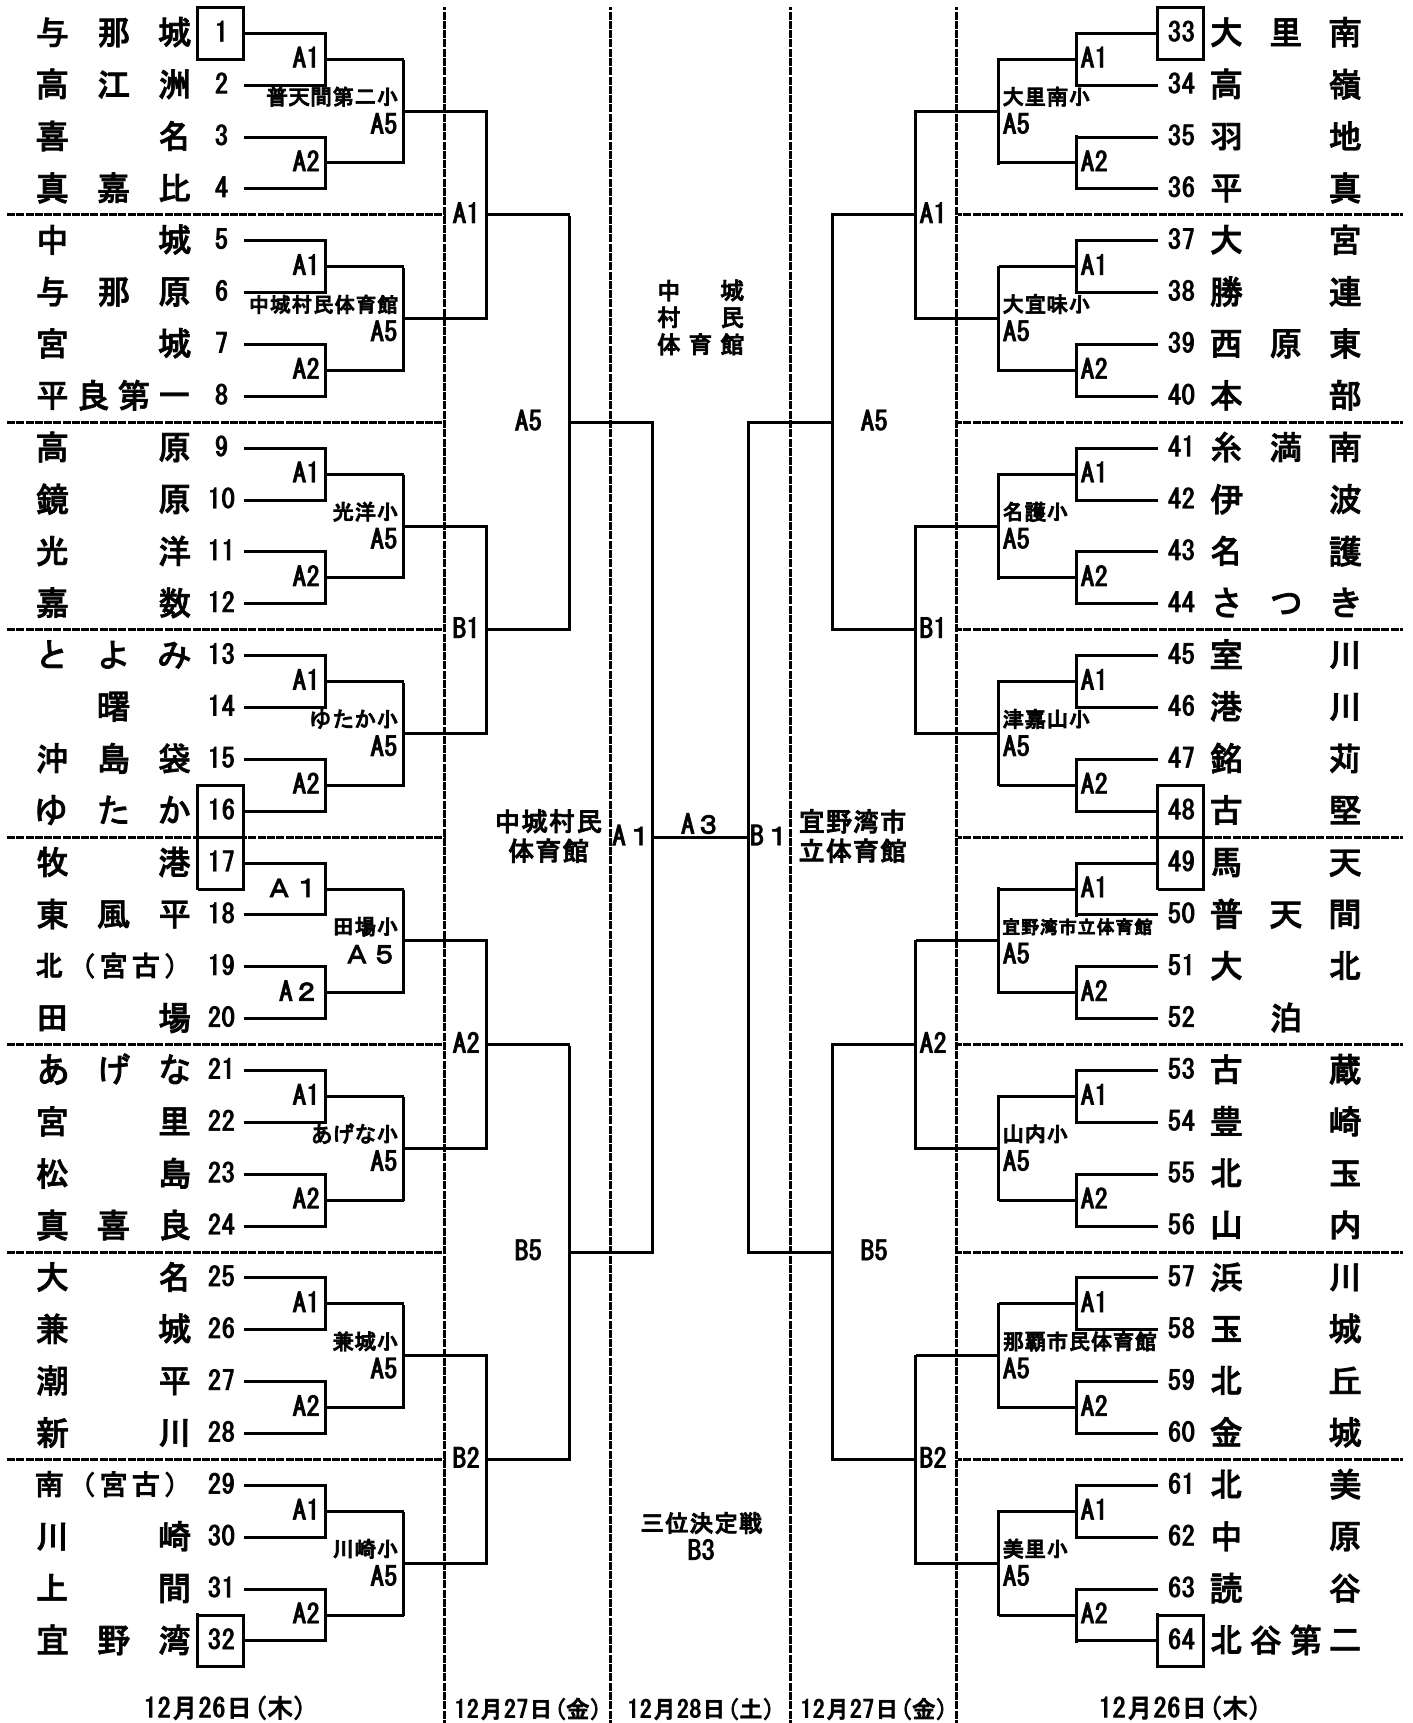

第34回沖縄県ミニバスケットボール冬季選抜大会（女子組み合わせ）

第12回 沖縄タイムス ミニバスケットボール ワラビーカップ

◎は、一日目の審判とT・0、○は、審判  
★は、二日目の第一試合のT・0