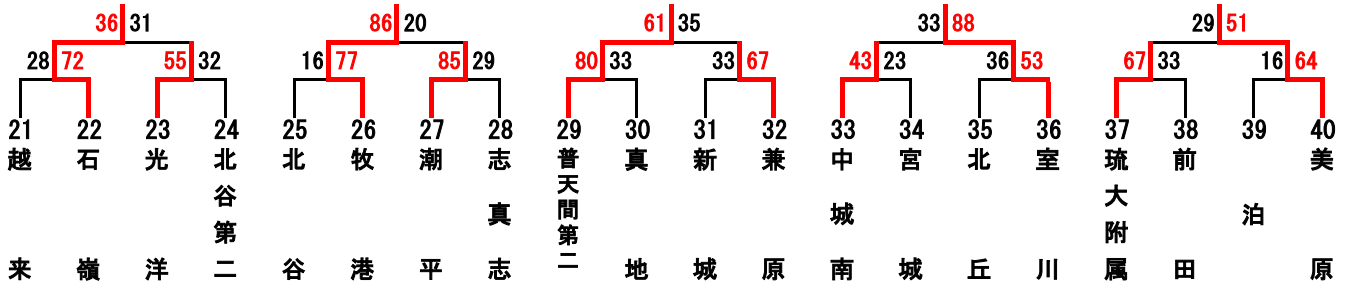

第19回沖縄県ミニバスケットボール冬季交流大会(男子組み合わせ)

33 _____ 29 54 _____ 27 45 _____ 35 66 _____ 47 48 _____ 38

47 _____ 33 56 _____ 20 36 _____ 46 38 _____ 66 52 _____ 27

53 _____ 31 47 _____ 45 19 _____ 51 36 _____ 64 52 _____ 82

41 _____ 40 61 _____ 70 70 _____ 36 0 _____ 20

第19回沖縄県ミニバスケットボール冬季交流大会(女子組み合わせ)