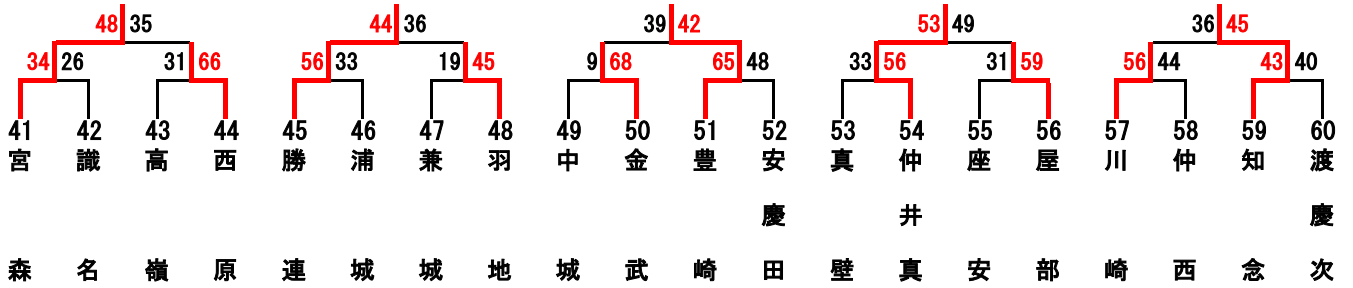

第19回沖縄県ミニバスケットボール冬季交流大会(男子組み合わせ)

33 _____ 29 54 _____ 27 45 _____ 35 66 _____ 47 48 _____ 38

47 _____ 33 56 _____ 20 36 _____ 46 38 _____ 66 52 _____ 27

53 _____ 31 47 _____ 45 19 _____ 51 36 _____ 64 52 _____ 82

41 _____ 40 61 _____ 70 70 _____ 36 0 _____ 20

第19回沖縄県ミニバスケットボール冬季交流大会(女子組み合わせ)