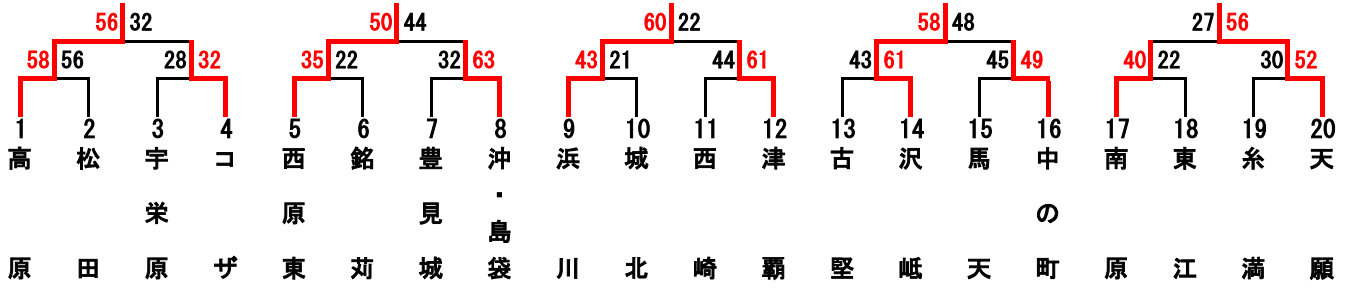

第19回沖縄県ミニバスケットボール冬季交流大会(男子組み合わせ)

33 _____ 29 54 _____ 27 45 _____ 35 66 _____ 47 48 _____ 38

47 _____ 33 56 _____ 20 36 _____ 46 38 _____ 66 52 _____ 27

53 _____ 31 47 _____ 45 19 _____ 51 36 _____ 64 52 _____ 82

41 _____ 40 61 _____ 70 70 _____ 36 0 _____ 20

第19回沖縄県ミニバスケットボール冬季交流大会(女子組み合わせ)