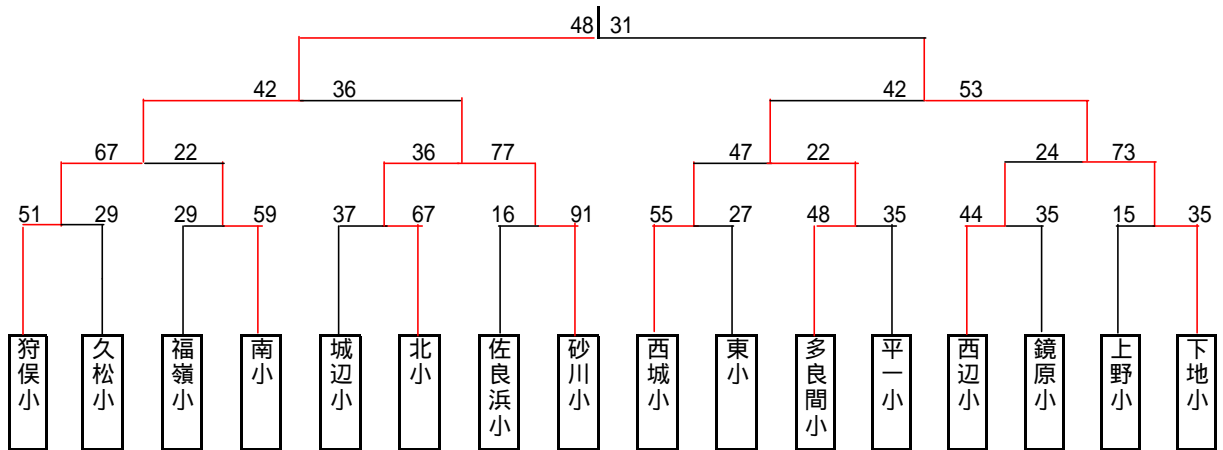

第29回ミニバスケットボール選手権大会（宮古地区）

日時 2008年6月21日(土)・22日(日)
 会場 上野総合体育館・上野小学校
 開会式 8時30分(上野総合体育館)
 試合開始 9時(上野総合体育館)
 9時30分(上野小学校)
 選手宣誓 城辺小
 TO 上野小会場: 上野小学校
 上野体育館: 下地小、南小

狩俣

【男子】

【女子】