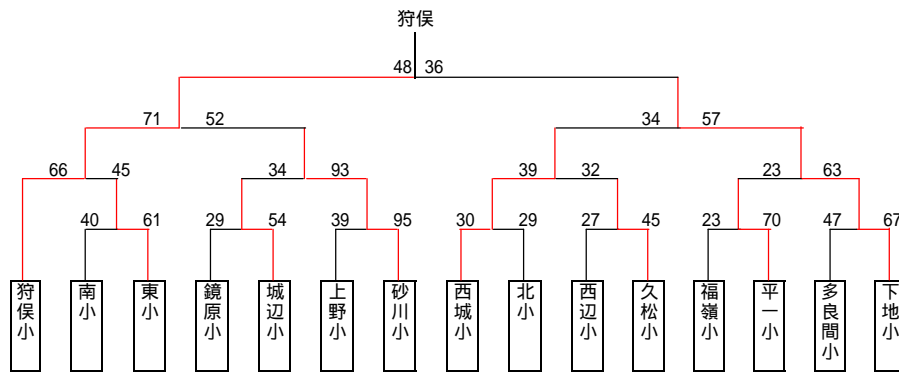

## 第26回ミニバスケットボール冬季大会（宮古地区）

日時 2008年11月15日(土)・16日(日)  
 会場 宮古島市総合体育館・東小学校  
 開会式 8時30分(総合体育館)  
 試合開始 9時(総合体育館)  
 9時30分(東小学校)  
 選手宣誓 上野小

【女子】

【男子】

| 試合開始予定時間         |             |
|------------------|-------------|
| 6月21日(土)         | 6月21日(土)    |
| a1・b1 9:00       | c1 9:30     |
| a2・b2 10:00      | c2 10:30    |
| a3・b3 11:00      | c3 11:30    |
| a4・b4 12:00      | c4 12:30    |
| a5・b5 13:00      | c5 13:30    |
| a6・b6 14:00      | c6 14:30    |
| a7・b7 15:00      | c7 15:30    |
| a8・b8 16:00      |             |
|                  | 6月22日(日)    |
| 会場設営 6月20日Pm7:00 | A1・B1 9:00  |
| 冊子作り 6月 日Pm      | A2・B2 10:00 |
|                  | A3 11:00    |
|                  | A4 12:00    |