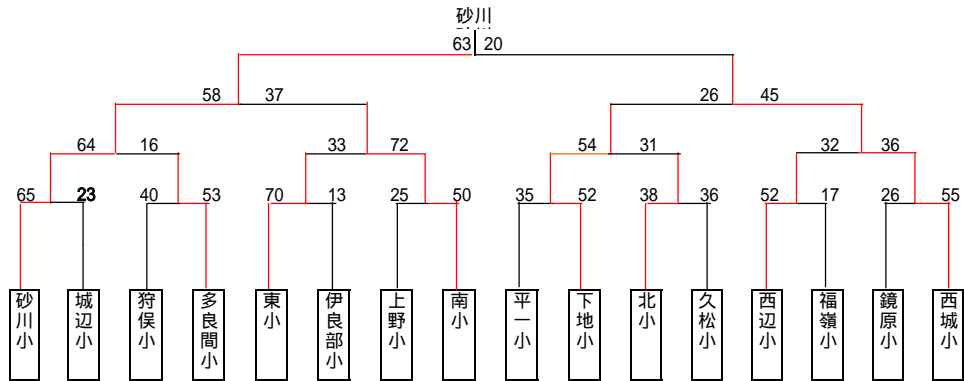

## 第26回ミニバスケットボール冬季大会（宮古地区）

日時 2008年11月15日(土)・16日(日)  
 会場 宮古島市総合体育館・東小学校  
 開会式 8時30分(総合体育館)  
 試合開始 9時(総合体育館)  
 9時30分(東小学校)  
 選手宣誓 上野小

【女子】

【男子】

| 試合開始予定時間         |             |
|------------------|-------------|
| 6月21日(土)         | 6月21日(土)    |
| a1・b1 9:00       | c1 9:30     |
| a2・b2 10:00      | c2 10:30    |
| a3・b3 11:00      | c3 11:30    |
| a4・b4 12:00      | c4 12:30    |
| a5・b5 13:00      | c5 13:30    |
| a6・b6 14:00      | c6 14:30    |
| a7・b7 15:00      | c7 15:30    |
| a8・b8 16:00      |             |
|                  | 6月22日(日)    |
| 会場設営 6月20日Pm7:00 | A1・B1 9:00  |
| 冊子作り 6月 日Pm      | A2・B2 10:00 |
|                  | A3 11:00    |
|                  | A4 12:00    |