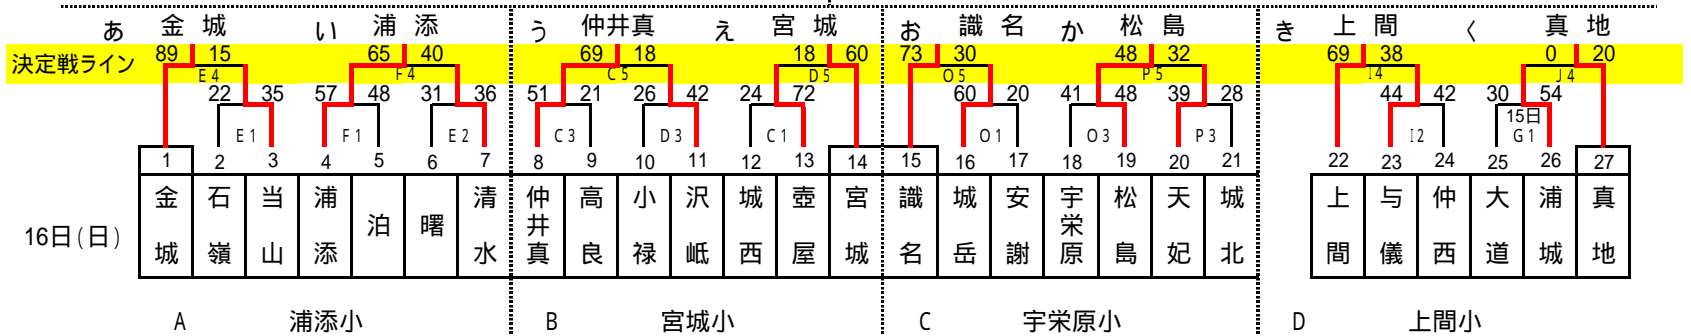

選抜枠決定戦

22日(土)

沢 岨

金城小

港川小

与 儀

決勝リーグ						決勝リーグ									
A	古蔵	54	23日 A5	33	港川	B	24日(月・祝)	C	石嶺	C	石嶺	61	23日 B5	41	仲井真
AB勝	古蔵	50	24日 A1	31	仲井真	CD負		D	仲井真	AB負	石嶺	51	24日 B1	40	港川
AB勝	古蔵	50	24日 A3	29	石嶺	CD勝		A	港川	AB負	港川	60	24日 B3	56	仲井真