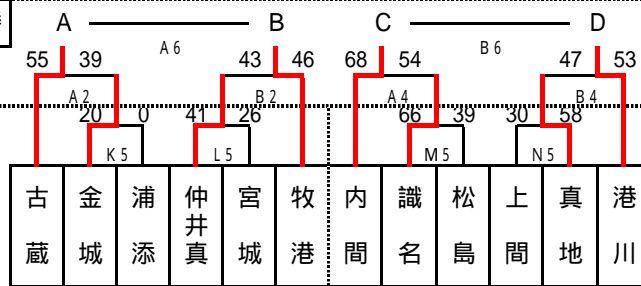

第20回那覇地区ミニバスケットボール冬季大会

日程		会場		試合開始予定時刻	
平成20年	8:30 集合	11月15日(土)	G・Hコート 前田小学校	11月22日(土)	15日 前田小
	8:45 指導者ミーティング				通常日程
11月16日(日)	9:00 開会式	11月16日(日)	K・Lコート 金城小学校		第1試合 9:30~
	9:30 試合開始		M・Nコート 港川小学校		第2試合 10:30~
11月22日(土)	8:30 集合			11月23日(日)	第3試合 11:30~
23日(日)	9:00 指導者ミーティング				第4試合 12:30~
24日(月・祝)	9:30 試合開始			11月24日(月・祝)	第5試合 13:30~
					第6試合 14:30~

決勝リーグ						決勝リーグ									
A	古蔵	47	23日 A6	25	牧港	B	24日(月・祝)	C	内間	C	内間	55	23日 B6	57	港川
AB勝	古蔵	61	24日 A2	37	内間	CD負		D	港川	AB負	牧港	57	24日 B2	58	港川
AB勝	古蔵	61	24日 A4	46	港川	CD勝		A	港川	AB負	牧港	74	24日 B4	68	内間

男子の部

選抜枠 1 4

22日(土)

金城小

冬季県大会シート
ベスト4 1枠
ベスト8 1枠
港川小

優勝	古蔵	3勝 0敗
準優勝	港川	2勝 1敗
3位	牧港	1勝 2敗
4位	内間	0勝 3敗