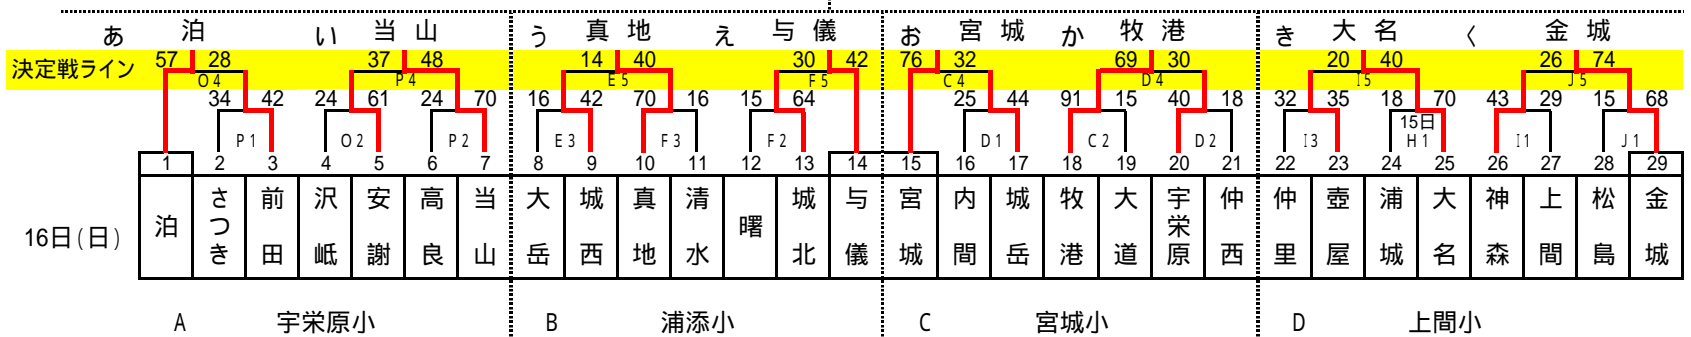

女子の部

選抜枠 1 4

22日(土)

港川小

冬季県大会シート
ベスト4 1枠
ベスト8 1枠
金城小

優勝	古蔵	3勝 0敗
準優勝	石嶺	2勝 1敗
3位	港川	1勝 2敗
敢闘賞	仲井真	0勝 3敗

選抜枠決定戦

22日(土)