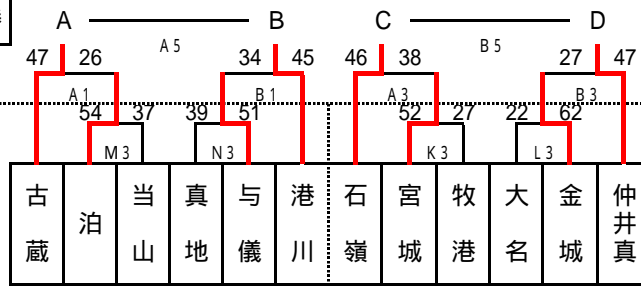

女子の部

選抜枠 1 4

22日(土)

港川小

冬季県大会シート
ベスト4 1枠
ベスト8 1枠
金城小

優勝	古蔵	3勝 0敗
準優勝	石嶺	2勝 1敗
3位	港川	1勝 2敗
敢闘賞	仲井真	0勝 3敗

選抜枠決定戦

22日(土)