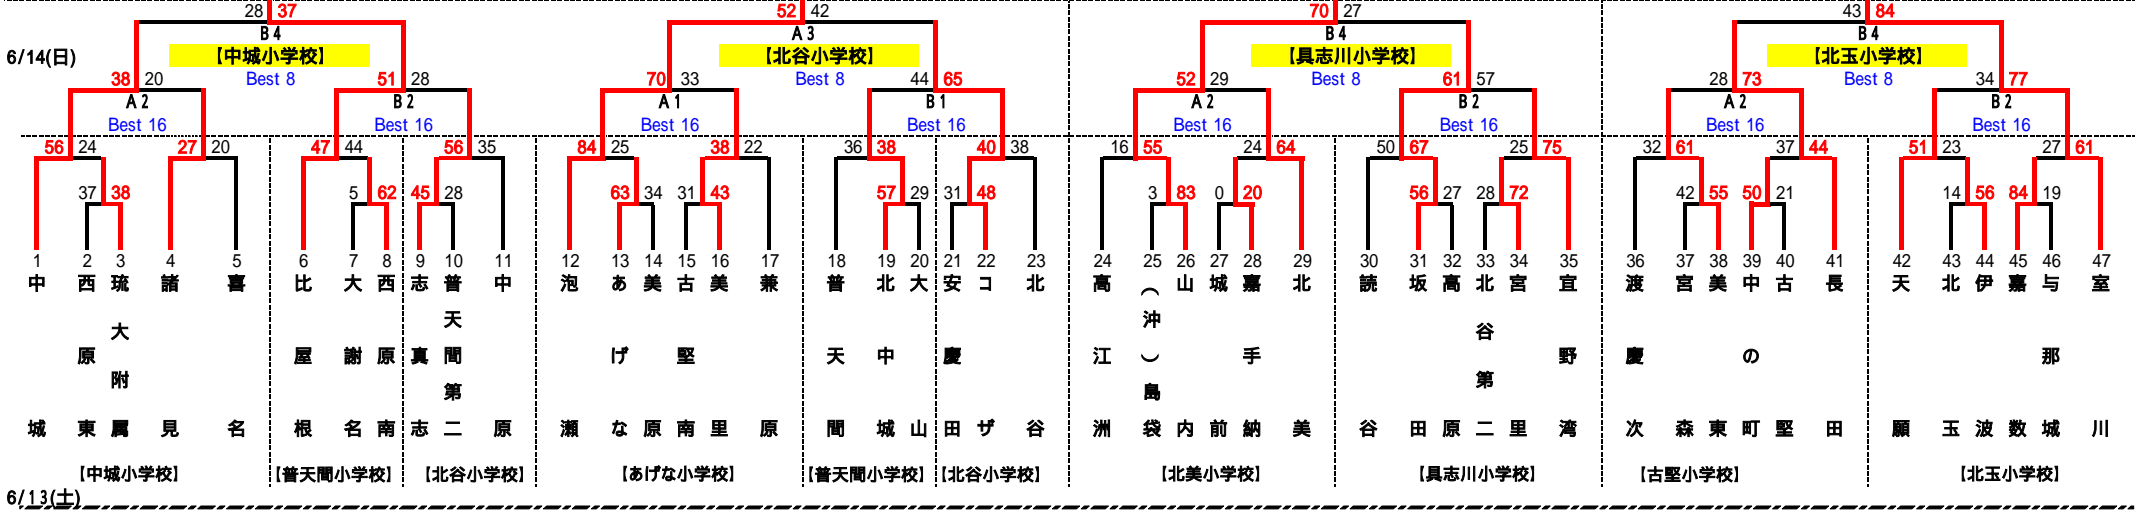

42 46
B4

三位決定戦

比屋根 山内

決勝戦

5 - 5
12 - 7
42 18 - 8 44
7 - 24

室川

泡瀬

[女子組合せ]