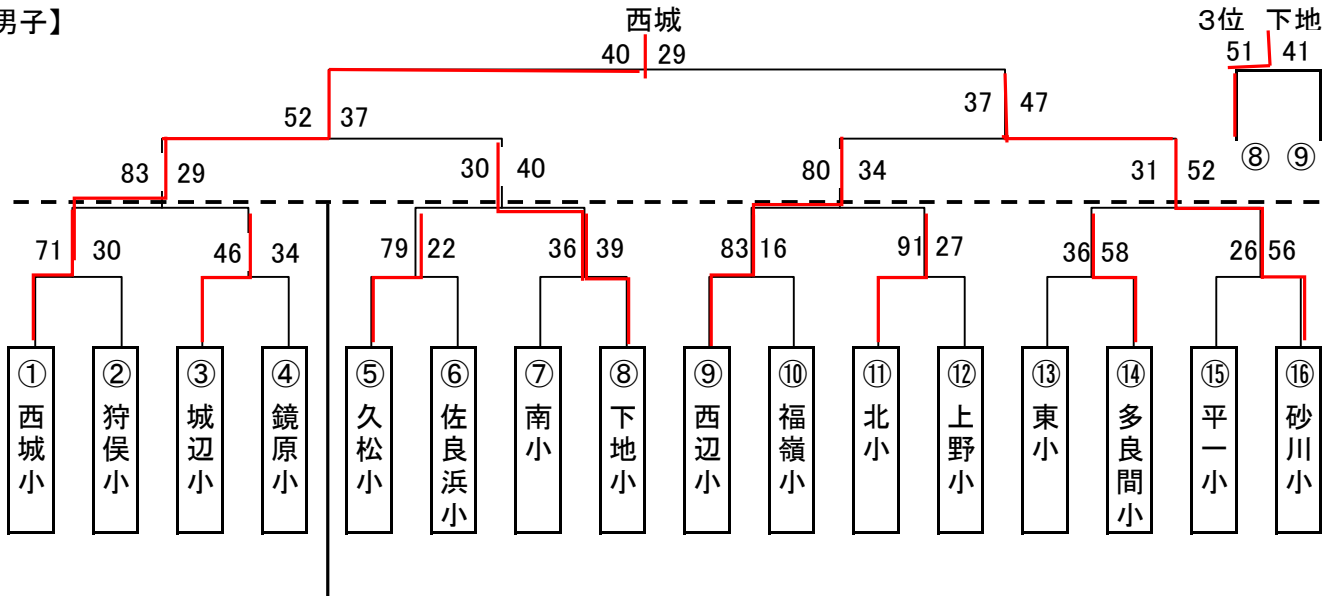

第27回宮古ミニバスケットボール冬季大会

日 時 2009年11月28日(土)・29日(日)
 会 場 平良総合体育館・東小学校
 開 会 式 8時30分(平良総合体育館)
 試合開始 9時00分(平良総合体育館)
 9時15分(東小学校)
 選手宣誓 南小

【男子】

【女子】

試合開始予定時間

11月28日(総合体育館)		11月28日(東小学校)		11月29日(総合体育館)	
a1・b1	9:00	c1	9:15	A1・B1	9:00
a2・b2	10:00	c2	10:15	A2・B2	10:00
a3・b3	11:00	c3	11:15	A3・B3	11:00
a4・b4	12:00	c4	12:15	A4・B4	12:00
a5・b5	13:00	c5	13:15		
a6・b6	14:00	c6	14:15		
a7・b7	15:00	c7	15:15		
a8・b8	16:00	c8	16:15		