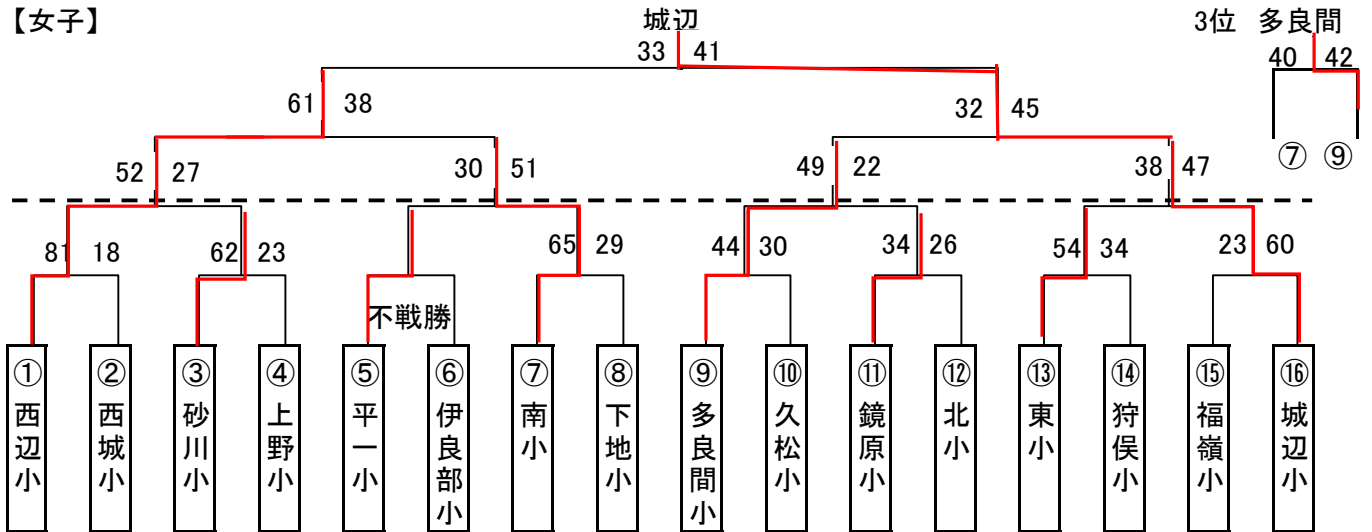

第27回宮古ミニバスケットボール冬季大会

日 時 2009年11月28日(土)・29日(日)
 会 場 平良総合体育館・東小学校
 開 会 式 8時30分(平良総合体育館)
 試合開始 9時00分(平良総合体育館)
 9時15分(東小学校)
 選手宣誓 南小

【男子】

【女子】

試合開始予定時間

11月28日(総合体育館)		11月28日(東小学校)		11月29日(総合体育館)	
a1・b1	9:00	c1	9:15	A1・B1	9:00
a2・b2	10:00	c2	10:15	A2・B2	10:00
a3・b3	11:00	c3	11:15	A3・B3	11:00
a4・b4	12:00	c4	12:15	A4・B4	12:00
a5・b5	13:00	c5	13:15		
a6・b6	14:00	c6	14:15		
a7・b7	15:00	c7	15:15		
a8・b8	16:00	c8	16:15		