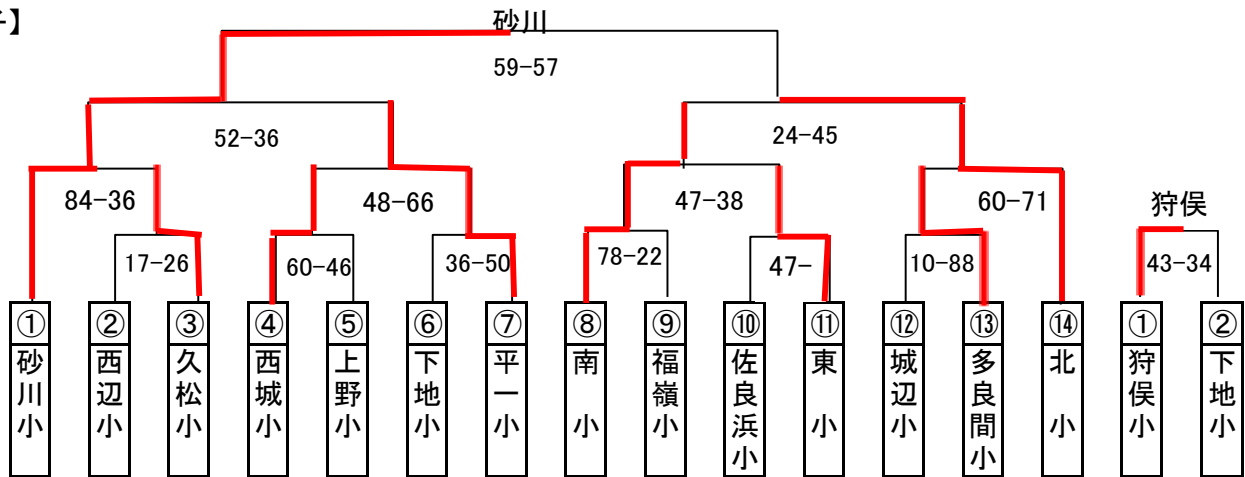

第28回宮古ミニバスケットボール冬季大会

日 時 2010年11月27日(土)・28日(日)
 会 場 宮古島市総合体育館・西辺小学校体育館
 開 会 式 8時30分(総合体育館)
 試合開始 9時00分
 選手宣誓 砂川小学校代表

【男子】

【女子】

試合開始予定時間

11月27日(土)		11月28日(日)	
総合体育館		総合体育館	
a1・b1	9:00	A1	9:00
a2・b2	10:00	A2・B2	10:00
a3・b3	11:00	A3・B3	11:00
a4・b4	12:00	A4・B4	12:00
a5・b5	13:00	A5・B5	13:00
a6・b6	14:00	西辺小体育館(27日)	
a7・b7	15:00	C1	9:30
a8・b8	16:00	C2	10:30
a9・b9	17:00	C3	11:30
		C4	12:30
		C5	13:30

3位決定戦	
女子	南 47-43 久松
男子	平一 49-60 南