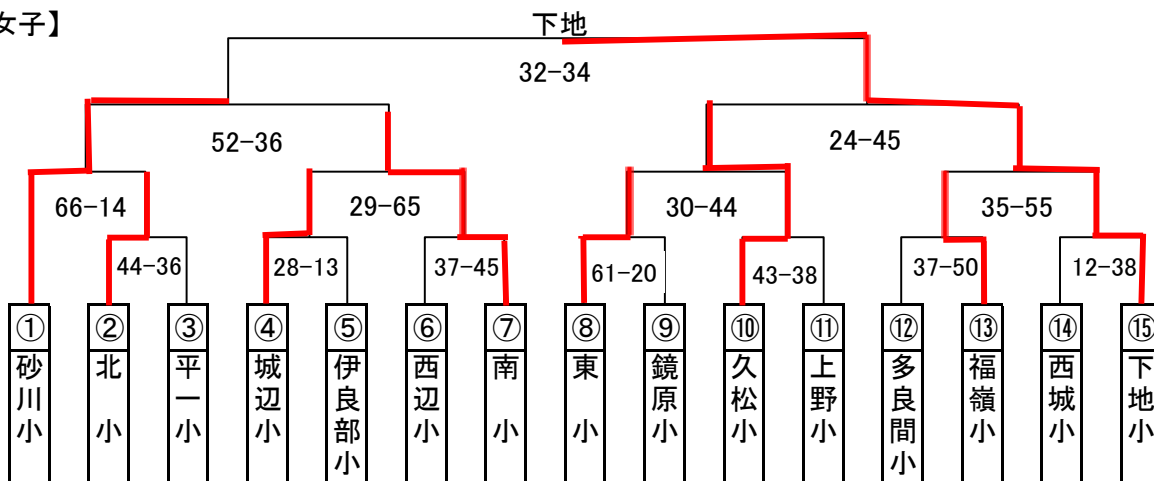

第28回宮古ミニバスケットボール冬季大会

日 時 2010年11月27日(土)・28日(日)
 会 場 宮古島市総合体育館・西辺小学校体育館
 開 会 式 8時30分(総合体育館)
 試合開始 9時00分
 選手宣誓 砂川小学校代表

【男子】

【女子】

試合開始予定時間

11月27日(土)		11月28日(日)	
総合体育館		総合体育館	
a1・b1	9:00	A1	9:00
a2・b2	10:00	A2・B2	10:00
a3・b3	11:00	A3・B3	11:00
a4・b4	12:00	A4・B4	12:00
a5・b5	13:00	A5・B5	13:00
a6・b6	14:00	西辺小体育館(27日)	
a7・b7	15:00	C1	9:30
a8・b8	16:00	C2	10:30
a9・b9	17:00	C3	11:30
		C4	12:30
		C5	13:30

3位決定戦	
女子	南 47-43 久松
男子	平一 49-60 南