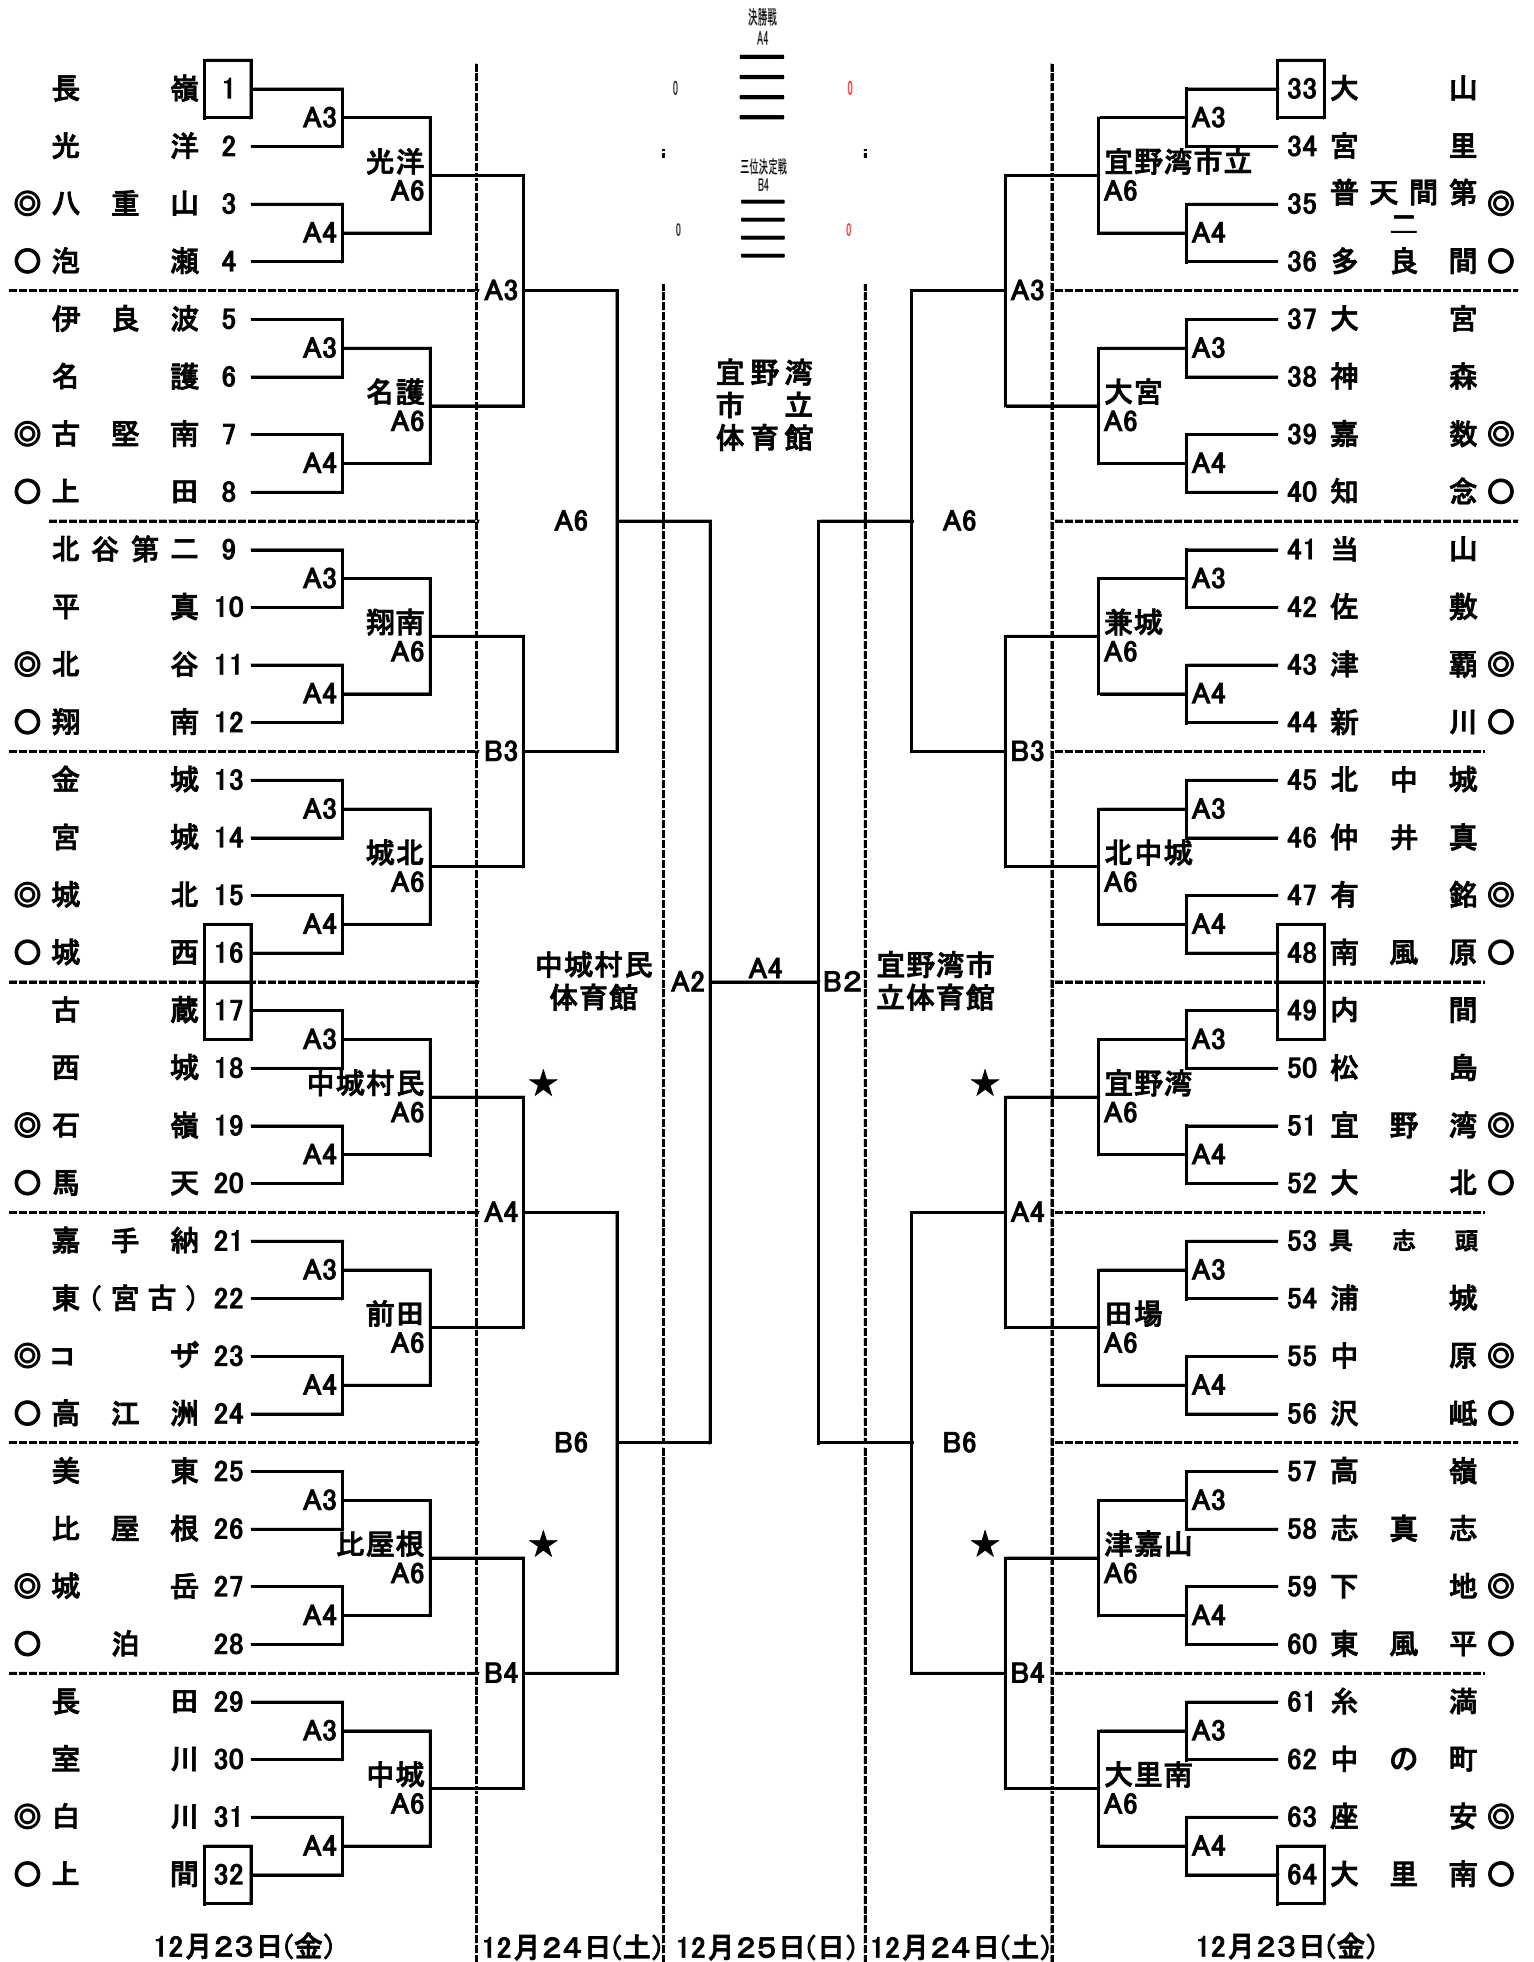

# 第26回沖縄県ミニバスケットボール冬季選抜大会(男子組み合わせ)

## 第4回 沖縄タイムス ミニバスケットボール ワラビーカップ

◎は、一日目の審判とT・O、○は、審判  
★は、二日目の第一試合のT・O

※各、大会会場への入場は、1日目開会式の1時間前8時、2日目・3日目第一試合の1時間前8時30分とする。それ以前の会場への入場はご遠慮ください。

※1日目開会式、2日目・3日目の第一試合前のコートを使用しての練習は第一試合のチームのみとする。

# 第26回沖縄県ミニバスケットボール冬季選抜大会(女子組み合わせ)

## 第4回 沖縄タイムス ミニバスケットボール ワラビーカップ

12月23日(金)

12月24日(土)

12月25日(日)

12月24日(土)

12月23日(金)

は、一日目の審判とT・O、 は、審判  
は、二日目の第一試合のT・O

各、大会会場への入場は、1日目開会式の1時間前8時、2日目・3日目第一試合の1時間前8時30分とする。それ以前の会場への入場はご遠慮ください。