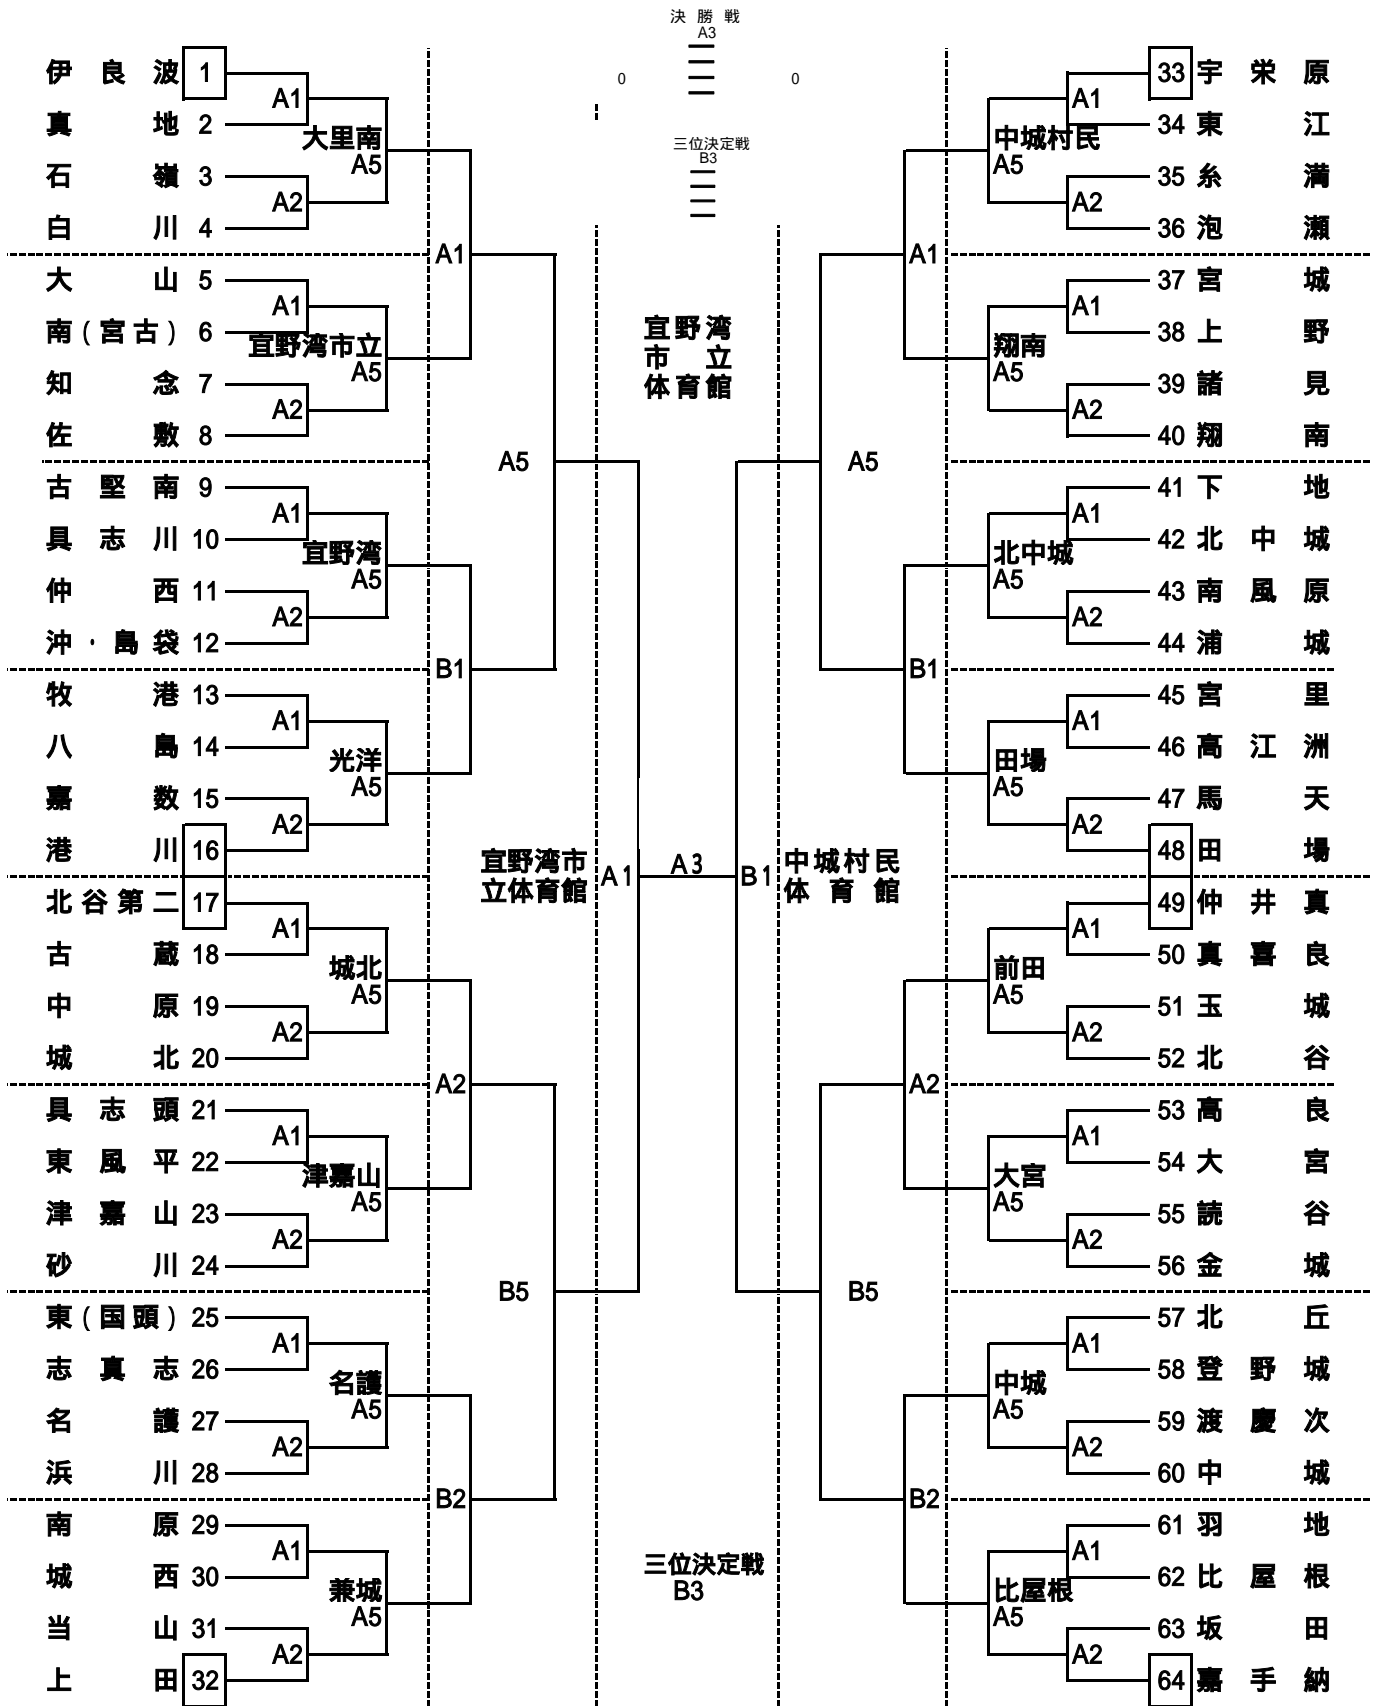

# 第26回沖縄県ミニバスケットボール冬季選抜大会(男子組み合わせ)

## 第4回 沖縄タイムス ミニバスケットボール ワラビーカップ

◎は、一日目の審判とT・O、○は、審判  
★は、二日目の第一試合のT・O

※各、大会会場への入場は、1日目開会式の1時間前8時、2日目・3日目第一試合の1時間前8時30分とする。それ以前の会場への入場はご遠慮ください。

※1日目開会式、2日目・3日目の第一試合前のコートを使用しての練習は第一試合のチームのみとする。

# 第26回沖縄県ミニバスケットボール冬季選抜大会(女子組み合わせ)

## 第4回 沖縄タイムス ミニバスケットボール ワラビーカップ

12月23日(金)

12月24日(土)

12月25日(日)

12月24日(土)

12月23日(金)

は、一日目の審判とT・O、 は、審判  
は、二日目の第一試合のT・O

各、大会会場への入場は、1日目開会式の1時間前8時、2日目・3日目第一試合の1時間前8時30分とする。それ以前の会場への入場はご遠慮ください。